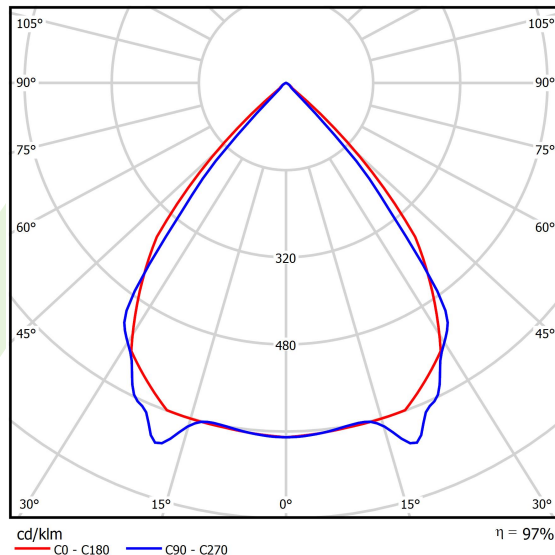

Dane mechaniczne

Montaż	za pomocą akcesoriów nastropowo lub na zwieszakach
Materiał	aluminium
Kolor	RAL 9005 (czarny)
Przesłona	LOUVER (raster antyodśnieniowy)
Odporność mechaniczna	IK04
Wymiary [mm]	844 x 60 x 70

Fotometria