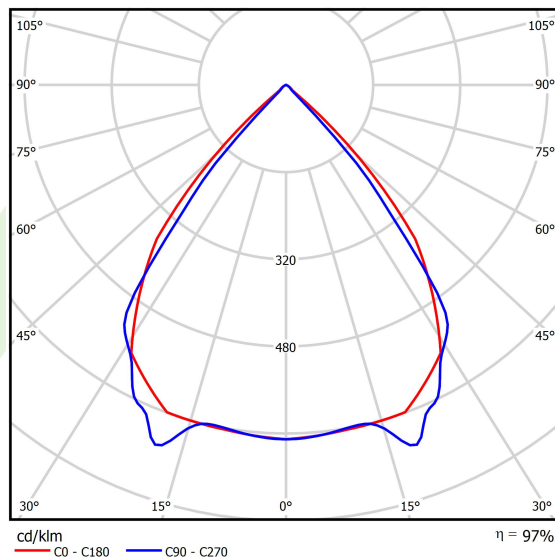

Dane mechaniczne

Montaż	za pomocą akcesoriów nastropowo lub na zwieszakach
Materiał	aluminium
Kolor	RAL 9005 (czarny)
Przesłona	LOUVER (raster antyodśnieniowy)
Odporność mechaniczna	IK04
Wymiary [mm]	844 x 60 x 70

Fotometria