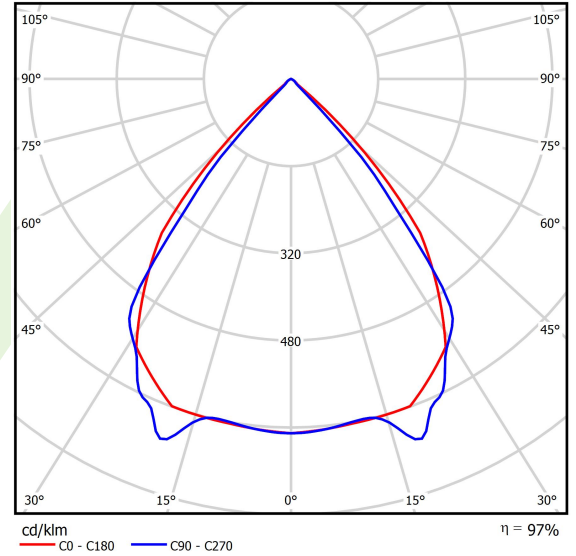

Dane mechaniczne

Montaż	za pomocą akcesoriów nastropowo lub na zwieszakach
Materiał	aluminium
Kolor	RAL 9016 (biały)
Przesłona	LOUVER (raster antyodbleniowy)
Odporność mechaniczna	IK04
Wymiary [mm]	564 x 60 x 70

Fotometria