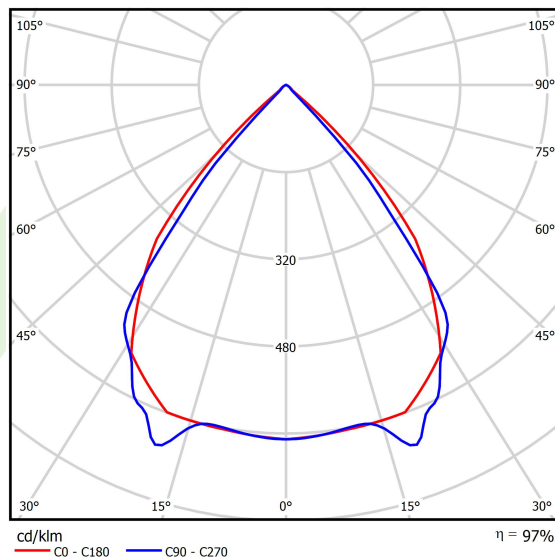

Dane mechaniczne

Montaż	za pomocą akcesoriów nastropowo lub na zwieszakach
Materiał	aluminium
Kolor	anodowane aluminium
Przesłona	LOUVER (raster antyodbleniowy)
Odporność mechaniczna	IK04
Wymiary [mm]	564 x 60 x 70

Fotometria