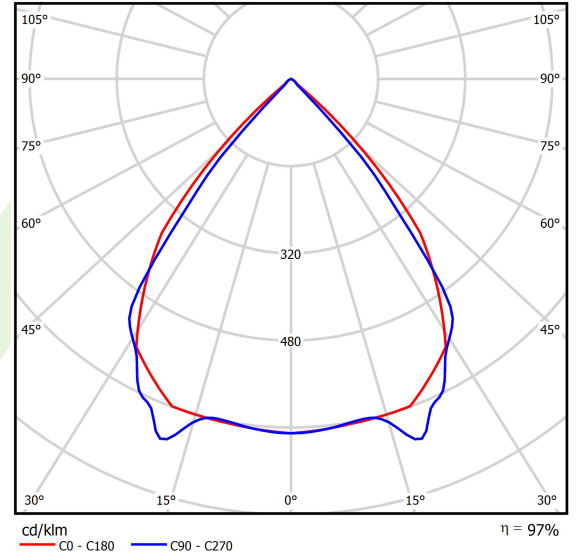

Dane mechaniczne

Montaż	za pomocą akcesoriów nastropowo lub na zwieszakach
Materiał	aluminium
Kolor	anodowane aluminium
Przesłona	LOUVER (raster antyodbleniowy)
Odporność mechaniczna	IK04
Wymiary [mm]	564 x 60 x 70

Fotometria