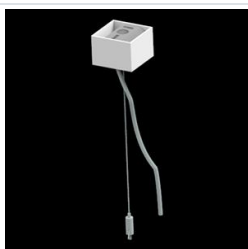

Produkt: X-LINE PRO 2000 LOUVER E 34 840 / L-564MM**Indeks:** 19.2109.3141.34

Opis

Oprawa oświetleniowa wykonana z profilu aluminiowego. Prosta konstrukcja oprawy (nie ma płyt montażowych czy płyt Led). LEDy w wersji standardowej montuje się poprzez wsuwanie do slotu na środku profilu. Bezpośredni rozsył światła. Dostępne układy optyczne: raster antyolśnieniowy (srebrny lub na życzenia biały lub czarny). Oprawa w wersji solowej. Dostępne kolory: anodyzowane aluminium, czarny RAL 9005, biały RAL 9016 lub na życzenie dowolny kolor z palety RAL. Poliwęglanowe end capy w kolorze szarym, białym lub czarnym. Płyta z tworzywa sztucznego (HIPS) maskująca komorę elektroniki. Możliwość zastosowania aluminiowej zatrzaskiwanej maskownicy aluminiowej. Zastosowanie opraw typowo do pomieszczeń biurowych.

Dane mechaniczne

Montaż	za pomocą akcesoriów nastropowo lub na zwieszakach
Materiał	aluminium
Kolor	RAL 9016 (biały)
Przesłona	LOUVER (raster antyodśnieniowy)
Odporność mechaniczna	IK04
Waga [kg]	1
Wymiary [mm]	564 x 60 x 70

Fotometria

Akcesoria

Indeks 19.3272.0301.34

Nazwa SUSPENSION NEW TYPE-A 34
LENGHT 1,5M WIRE 3X 1-
POINT

Zdjęcie

Indeks 19.3272.1205.00

Nazwa SUSPENSION NEW TYPE-E
LENGHT-1,5 METER WITHOUT
WIRE 1-POINT

Zdjęcie

Indeks 19.2117.0007.34

Nazwa X-LINE PRO COMPACT L-DOWN
SURFACE BRACKET SET 34

Zdjęcie