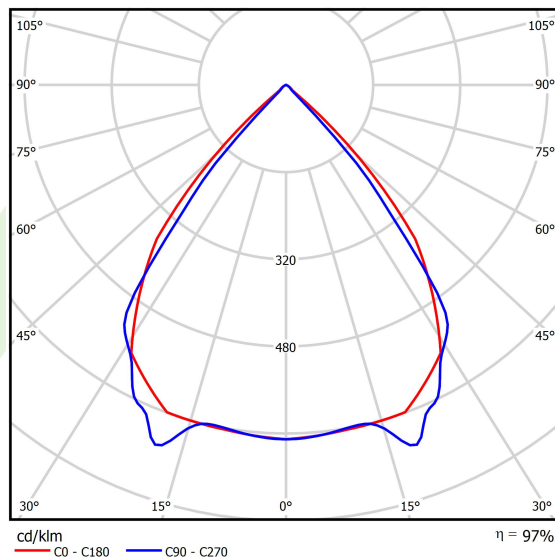

Dane mechaniczne

Montaż	za pomocą akcesoriów nastropowo lub na zwieszakach
Materiał	aluminium
Kolor	RAL 9016 (biały)
Przesłona	LOUVER (raster antyodśnieniowy)
Odporność mechaniczna	IK04
Wymiary [mm]	564 x 60 x 70

Fotometria