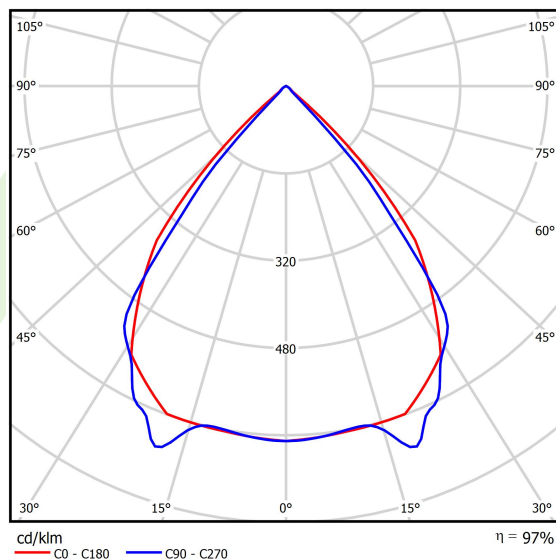

## Dane świetlne i elektryczne

Typ źródła	LED
Strumień LED [lm]	2216,3
Moc LED [W]	11,2
Strumień oprawy [lm]	2152
Moc oprawy [W]	13,2
Skuteczność świetlna oprawy [lm/W]	163
Temperatura barwowa [K]	4000
CRI	>80
SDCM (źródła LED)	3
Kąt rozsyłu światła [°]	(C0-C180) / (C90-C270) - 82,4° / 76,2°
Klasa ryzyka fotobiologicznego (PN-EN 62471)	RG0
Klasa ochrony	I
Stopień szczelności	IP40
Zasilanie	220..240 V, 50..60 Hz
Żywotność LED [h]	100000
Lx/By	L80/B10
Temperatura otoczenia [°C]	5 ÷ 35
Zasilacz elektroniczny	standard (E)
Współczynnik mocy cos φ	>0,95
Obciążalność obwodów	46 (B10), 74 (B16), 72 (C10), 115 (C16)

## Fotometria