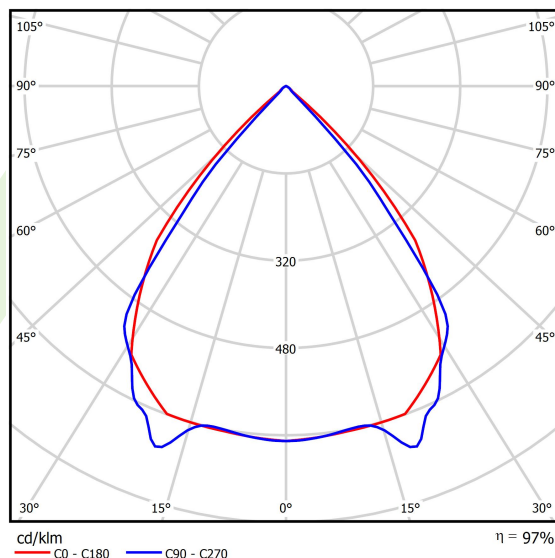

Dane mechaniczne

Montaż	za pomocą akcesoriów nastropowo lub na zwieszakach
Materiał	aluminium
Kolor	RAL 9016 (biały)
Przesłona	LOUVER (raster antyodśnieniowy)
Odporność mechaniczna	IK04
Waga [kg]	1
Wymiary [mm]	564 x 60 x 70

Fotometria