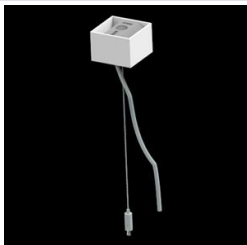

Produkt: X-LINE PRO 2000 LOUVER E 04 840 / L-564MM**Indeks:** 19.2109.3141.04

Opis

Oprawa oświetleniowa wykonana z profilu aluminiowego. Prosta konstrukcja oprawy (nie ma płyt montażowych czy płyt Led). LEDy w wersji standardowej montuje się poprzez wsuwanie do slotu na środku profilu. Bezpośredni rozsył światła. Dostępne układy optyczne: raster antyolśnieniowy (srebrny lub na życzenia biały lub czarny). Oprawa w wersji solowej. Dostępne kolory: anodyzowane aluminium, czarny RAL 9005, biały RAL 9016 lub na życzenie dowolny kolor z palety RAL. Poliwęglanowe end capy w kolorze szarym, białym lub czarnym. Płyta z tworzywa sztucznego (HIPS) maskująca komorę elektroniki. Możliwość zastosowania aluminiowej zatrzaskiwanej maskownicy aluminiowej. Zastosowanie opraw typowo do pomieszczeń biurowych.

Dane mechaniczne

Montaż	za pomocą akcesoriów nastropowo lub na zwieszakach
Materiał	aluminium
Kolor	RAL 9005 (czarny)
Przesłona	LOUVER (raster antyolśnieniowy)
Odporność mechaniczna	IK04
Wymiary [mm]	564 x 60 x 70

Fotometria

Akcesoria

Indeks 6E1-500KW041P-3

Nazwa SUSPENSION NEW TYPE-A 04
LENGHT 1,5M WIRE 3X 1-
POINT

Zdjęcie

Indeks 19.3272.1205.00

Nazwa SUSPENSION NEW TYPE-E
LENGHT-1,5 METER WITHOUT
WIRE 1-POINT

Zdjęcie

Indeks 19.2117.0007.04

Nazwa X-LINE PRO COMPACT L-DOWN
SURFACE BRACKET SET 04

Zdjęcie