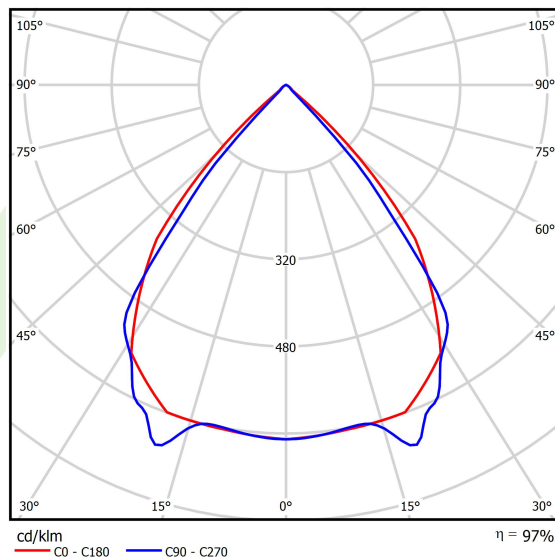

Dane mechaniczne

Montaż	za pomocą akcesoriów nastropowo lub na zwieszakach
Materiał	aluminium
Kolor	RAL 9005 (czarny)
Przesłona	LOUVER (raster antyolśnieniowy)
Odporność mechaniczna	IK04
Wymiary [mm]	564 x 60 x 70

Fotometria