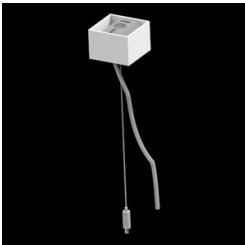

Informacje o produkcie

Kategoria	Oprawy nastropowe
Rodzina	X-LINE PRO
Nazwa	X-LINE PRO 2000 LOUVER E 34 830 / L-564MM
Indeks	19.2109.3131.34
EAN	5902107520212

Dane świetlne i elektryczne

Typ źródła	LED
Strumień LED [lm]	2105,5
Moc LED [W]	11,2
Strumień oprawy [lm]	2044,5
Moc oprawy [W]	13,2
Skuteczność świetlna oprawy [lm/W]	154,9
Temperatura barwowa [K]	3000
CRI	>80
SDCM (źródła LED)	3
Kąt rozsyłu światła [°]	(C0-C180) / (C90-C270) - 82,4° / 76,2°
Klasa ryzyka fotobiologicznego (PN-EN 62471)	RG0
Klasa ochrony	I
Stopień szczelności	IP40
Zasilanie	220..240 V, 50..60 Hz
Żywotność LED [h]	100000
Lx/By	L80/B10
Temperatura otoczenia [°C]	5 ÷ 35
Zasilacz elektroniczny	standard (E)
Współczynnik mocy cos φ	>0,95
Obciążalność obwodów	46 (B10), 74 (B16), 72 (C10), 115 (C16)

Dane mechaniczne

Montaż	za pomocą akcesoriów nastropowo lub na zwieszakach
Materiał	aluminium
Kolor	RAL 9016 (biały)
Przesłona	LOUVER (raster antyodśnieniowy)
Odporność mechaniczna	IK04
Wymiary [mm]	564 x 60 x 70

Fotometria

Akcesoria

Indeks 19.3272.0301.34

Nazwa SUSPENSION NEW TYPE-A 34
LENGHT 1,5M WIRE 3X 1-
POINT

Zdjęcie

Indeks 19.3272.1205.00

Nazwa SUSPENSION NEW TYPE-E
LENGHT-1,5 METER WITHOUT
WIRE 1-POINT

Zdjęcie