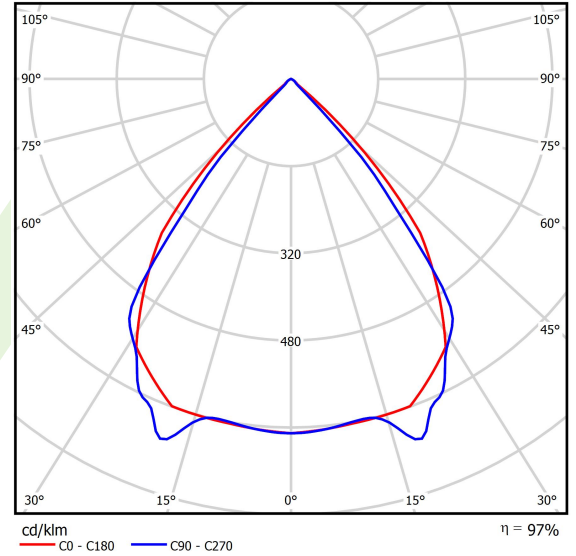

Dane mechaniczne

Montaż	za pomocą akcesoriów nastropowo lub na zwieszakach
Materiał	aluminium
Kolor	RAL 9016 (biały)
Przesłona	LOUVER (raster antyodśnieniowy)
Odporność mechaniczna	IK04
Wymiary [mm]	564 x 60 x 70

Fotometria