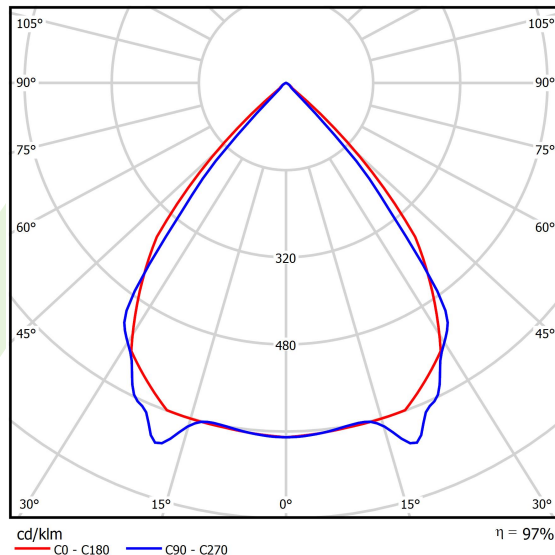

Dane mechaniczne

Montaż	za pomocą akcesoriów nastropowo lub na zwieszakach
Materiał	aluminium
Kolor	RAL 9005 (czarny)
Przesłona	LOUVER (raster antyolśnieniowy)
Odporność mechaniczna	IK04
Wymiary [mm]	564 x 60 x 70

Fotometria