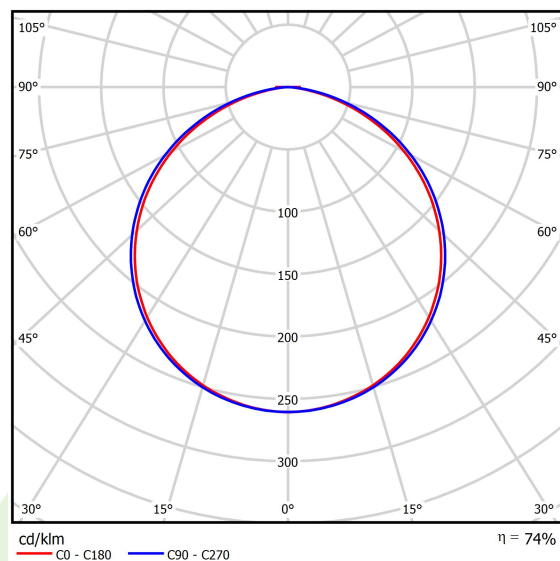

Informacje o produkcie

Kategoria	Oprawy architektoniczne
Rodzina	ARTSHAPE OVAL LED
Nazwa	ARTSHAPE OVAL LED MEDIUM FULL ZAW 4500 PLX E 34 840 / Z-1,5M
Indeks	0SOSPE45W219Z

Dane świetlne i elektryczne

Typ źródła	LED
Strumień LED [lm]	4450
Moc LED [W]	32
Strumień oprawy [lm]	3272
Moc oprawy [W]	35
Skuteczność świetlna oprawy [lm/W]	93
Temperatura barwowa [K]	4000
CRI	>80
SDCM (źródła LED)	3
Kąt rozsyłu światła [°]	(C0-C180) / (C90-C270) - 111,2° / 114,2°
Klasa ryzyka fotobiologicznego (PN-EN 62471)	RG0
Klasa ochrony	I
Stopień szczelności	IP40
Zasilanie	220..240 V, 50..60 Hz
Żywotność LED [h]	60000
Lx/By	L80/B10
Temperatura otoczenia [°C]	0 ÷ 40
Zasilacz elektroniczny	standard (E)

Dane mechaniczne

Montaż	nastropowy i na zwieszakach
Materiał	aluminium
Kolor	RAL 9016 (biały)
Przesłona	PLX (opalizowane PMMA)
Odporność mechaniczna	IK04
Wymiary [mm]	900 x 250 x 80÷90

Fotometria

Akcesoria

Indeks 6E1-8670-B-Y-1,5
Nazwa ZAWIESZENIE NEW TYP-L
DŁUGOŚĆ-1,5 METRA BEZ
PRZEWODU 1-PUNKT TYP-Y

Tolerancja strumienia świetlnego +/- 10%. Tolerancja mocy +/- 10%.
Dane techniczne mogą ulec zmianie. Zdjęcia opraw mogą odbiegać od rzeczywistości.
Data ostatniej aktualizacji: 02-12-2020