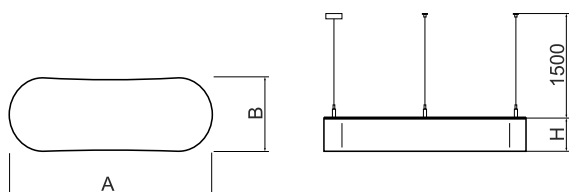

Informacje o produkcie

Kategoria	Oprawy architektoniczne
Rodzina	ARTSHAPE OVAL LED
Nazwa	ARTSHAPE OVAL LED MEDIUM FULL ZAW 4500 PLX E 34 840 / Z-1,5M
Indeks	0SOSPE45W219Z

Dane świetlne i elektryczne

Typ źródła	LED
Strumień LED [lm]	4450
Moc LED [W]	32
Strumień oprawy [lm]	3272
Moc oprawy [W]	35
Skuteczność świetlna oprawy [lm/W]	93
Temperatura barwowa [K]	4000
CRI	>80
SDCM (źródła LED)	3
Kąt rozsyłu światła [°]	(C0-C180) / (C90-C270) - 111,2° / 114,2°
Klasa ryzyka fotobiologicznego (PN-EN 62471)	RG0
Klasa ochrony	I
Stopień szczelności	IP40
Zasilanie	220..240 V, 50..60 Hz
Żywotność LED [h]	60000
Lx/By	L80/B10
Temperatura otoczenia [°C]	0 ÷ 40
Zasilacz elektroniczny	standard (E)

Dane mechaniczne

Montaż	nastropowy i na zwieszakach
Materiał	aluminium
Kolor	RAL 9016 (biały)
Przesłona	PLX (opalizowane PMMA)
Odporność mechaniczna	IK04
Wymiary [mm]	900 x 250 x 80÷90

Fotometria

Akcesoria

Indeks 6E1-500OKW1P-3
Nazwa ZAWIESZENIE NEW TYP-J 34
DŁUGOŚĆ 1,5M PRZEWÓD 3X
1-PUNKT

Indeks 6E1-8670-B-1,5
Nazwa ZAWIESZENIE NEW TYP-E
DŁUGOŚĆ-1,5 METRA BEZ
PRZEWODU 1-PUNKT

Indeks 6E1-500OKW1P-Y-3
Nazwa ZAWIESZENIE NEW TYP-K 34
DŁUGOŚĆ 1,5M PRZEWÓD 3X
1-PUNKT TYP-Y

Indeks 6E1-8670-B-Y-1,5
Nazwa ZAWIESZENIE NEW TYP-L
DŁUGOŚĆ-1,5 METRA BEZ
PRZEWODU 1-PUNKT TYP-Y

Tolerancja strumienia świetlnego +/- 10%. Tolerancja mocy +/- 10%.
Dane techniczne mogą ulec zmianie. Zdjęcia opraw mogą odbiegać od rzeczywistości.
Data ostatniej aktualizacji: 02-12-2020