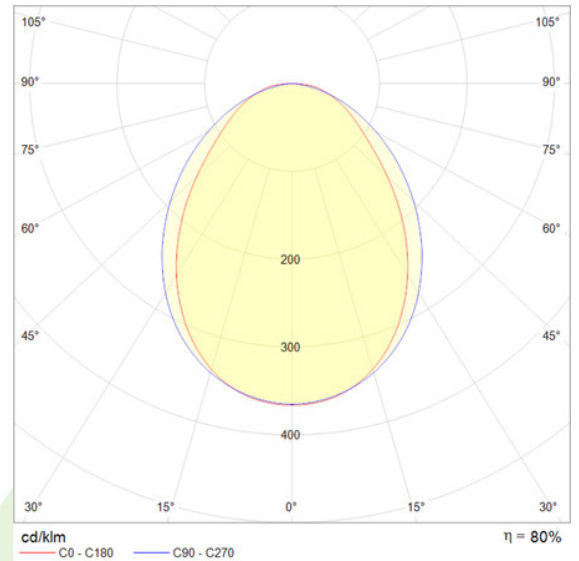

Produkt: RUBIN LOOK LED 5200 PLX E 34 830 / 600X600**Indeks:** 0F1LXBL413BPLX9

Beschreibung

Innenbeleuchtung. Montage: Anbau an der Decke. Gehäuse aus Stahlblech. Farbe - RAL 9016 (weiß). Abmessungen: 595 x 595 x 55 mm. Abdeckung: PLX (PMMA opal). Farbtemperatur 3000 K. SDCM=3. Farbwiedergabeindex CRI>80. Lebensdauer: 100000 (1) / 147000 (2) h L80/B10 (1) / L70/B50 (2). Leuchtenlichtstrom: 4316 lm. Gesamtleistungsaufnahme: 34 W. Lichtausbeute: 127 lm/W. Vorschaltgerät: Ein/Aus (E). Arbeitstemperaturbereich: 5 ÷ 30° C. Schutzart: IP40. Stoßfestigkeitsgrad: IK04. Schutzklasse: I.

Informationen zum Produkt

Kategorie	Anbauleuchten
Familie	RUBIN LOOK LED
Name	RUBIN LOOK LED 5200 PLX E 34 830 / 600X600
Indeks	0F1LXBL413BPLX9

Piktogrammen

Licht und elektrische Daten

Lichtquelle	LED
LED-Lichtstrom [lm]	5396
LED-Leistung [W]	30
Leuchtenlichtstrom [lm]	4316
Gesamtleistungsaufnahme [W]	34
Lichtausbeute der Leuchte [lm/W]	127
Farbtemperatur [K]	3000
CRI	>80
SDCM (LED-Quellen)	3
Photobiologische Risikoklasse (IEC/EN 62471)	RG0
Schutzklasse	I
Schutzart	IP40
Stromspannung	220..240 V, 50..60 Hz
Lebensdauer [h]	100000 (1) / 147000 (2)
Lx/By	L80/B10 (1) / L70/B50 (2)
Umgebungstemperatur [°C]	5 ÷ 30
Vorschaltgerät	Ein/Aus (E)

Mechanische Daten

Montage	Anbau an der Decke
Material	Stahlblech
Farbe	RAL 9016 (weiß)
Abdeckung	PLX (PMMA opal)
Stoßfestigkeitsgrad	IK04
Gewicht [kg]	4,1
Abmessungen [mm]	595 x 595 x 55

Eine Grafik des Lichts