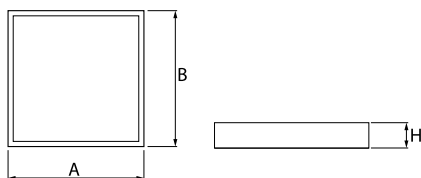

Produkt: RUBIN LOOK LED 5200 PLX E 34 830 / 600X600**Indeks:** 0F1LXBL413BPLX9

Beschreibung

Innenbeleuchtung. Montage: Anbau an der Decke. Gehäuse aus Stahlblech. Farbe - RAL 9016 (weiß). Abmessungen: 595 x 595 x 55 mm. Abdeckung: PLX (PMMA opal). Farbtemperatur 3000 K. SDCM=3. Farbwiedergabeindex CRI>80. Lebensdauer: 100000 (1) / 147000 (2) h L80/B10 (1) / L70/B50 (2). Leuchtenlichtstrom: 4316 lm. Gesamtleistungsaufnahme: 34 W. Lichtausbeute: 127 lm/W. Vorschaltgerät: Ein/Aus (E). Arbeitstemperaturbereich: 5 ÷ 30° C. Schutzart: IP40. Stoßfestigkeitsgrad: IK04. Schutzklasse: I.

Informationen zum Produkt

Kategorie	Anbauleuchten
Familie	RUBIN LOOK LED
Name	RUBIN LOOK LED 5200 PLX E 34 830 / 600X600
Indeks	0F1LXBL413BPLX9

Piktogrammen

Licht und elektrische Daten

Lichtquelle	LED
LED-Lichtstrom [lm]	5396
LED-Leistung [W]	30
Leuchtenlichtstrom [lm]	4316
Gesamtleistungsaufnahme [W]	34
Lichtausbeute der Leuchte [lm/W]	127
Farbtemperatur [K]	3000
CRI	>80
SDCM (LED-Quellen)	3
Photobiologische Risikoklasse (IEC/EN 62471)	RG0
Schutzklasse	I
Schutzart	IP40
Stromspannung	220..240 V, 50..60 Hz
Lebensdauer [h]	100000 (1) / 147000 (2)
Lx/By	L80/B10 (1) / L70/B50 (2)
Umgebungstemperatur [°C]	5 ÷ 30
Vorschaltgerät	Ein/Aus (E)

Mechanische Daten

Montage	Anbau an der Decke
Material	Stahlblech
Farbe	RAL 9016 (weiß)
Abdeckung	PLX (PMMA opal)
Stoßfestigkeitsgrad	IK04
Gewicht [kg]	4,1
Abmessungen [mm]	595 x 595 x 55

Eine Grafik des Lichts