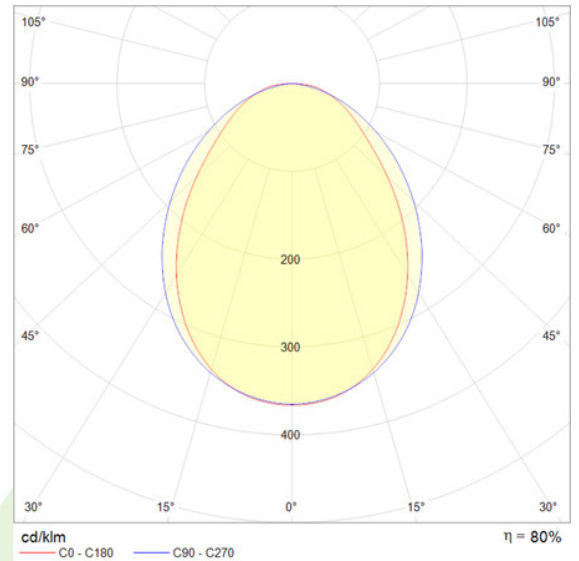

Produkt: RUBIN LOOK LED 2600 PLX E 34 840 / 400X400**Indeks:** 0F1LXBL465APLX9

Beschreibung

Innenbeleuchtung. Montage: Anbau an der Decke. Gehäuse aus Stahlblech. Farbe - RAL 9016 (weiß). Abmessungen: 417 x 417 x 55 mm. Abdeckung: PLX (PMMA opal). Farbtemperatur 4000 K. SDCM=3. Farbwiedergabeindex CRI>80. Lebensdauer: 100000 (1) / 147000 (2) h L80/B10 (1) / L70/B50 (2). Leuchtenlichtstrom: 2272 lm. Gesamtleistungsaufnahme: 17 W. Lichtausbeute: 134 lm/W. Vorschaltgerät: Ein/Aus (E). Arbeitstemperaturbereich: 5 ÷ 30° C. Schutzart: IP40. Stoßfestigkeitsgrad: IK04. Schutzklasse: I.

Informationen zum Produkt

Kategorie	Anbauleuchten
Familie	RUBIN LOOK LED
Name	RUBIN LOOK LED 2600 PLX E 34 840 / 400X400
Indeks	0F1LXBL465APLX9

Piktogrammen

Licht und elektrische Daten

Lichtquelle	LED
LED-Lichtstrom [lm]	2840
LED-Leistung [W]	15
Leuchtenlichtstrom [lm]	2272
Gesamtleistungsaufnahme [W]	17
Lichtausbeute der Leuchte [lm/W]	134
Farbtemperatur [K]	4000
CRI	>80
SDCM (LED-Quellen)	3
Photobiologische Risikoklasse (IEC/EN 62471)	RG0
Schutzklasse	I
Schutzart	IP40
Stromspannung	220..240 V, 50..60 Hz
Lebensdauer [h]	100000 (1) / 147000 (2)
Lx/By	L80/B10 (1) / L70/B50 (2)
Umgebungstemperatur [°C]	5 ÷ 30
Vorschaltgerät	Ein/Aus (E)

Mechanische Daten

Montage	Anbau an der Decke
Material	Stahlblech
Farbe	RAL 9016 (weiß)
Abdeckung	PLX (PMMA opal)
Stoßfestigkeitsgrad	IK04
Gewicht [kg]	2,1
Abmessungen [mm]	417 x 417 x 55

Eine Grafik des Lichts