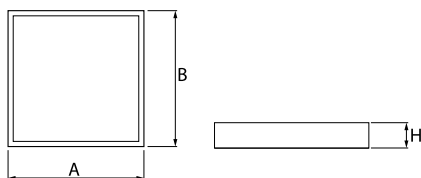

Produkt: RUBIN LOOK LED 2600 PLX E 34 840 / 400X400**Indeks:** 0F1LXBL465APLX9

Beschreibung

Innenbeleuchtung. Montage: Anbau an der Decke. Gehäuse aus Stahlblech. Farbe - RAL 9016 (weiß). Abmessungen: 417 x 417 x 55 mm. Abdeckung: PLX (PMMA opal). Farbtemperatur 4000 K. SDCM=3. Farbwiedergabeindex CRI>80. Lebensdauer: 100000 (1) / 147000 (2) h L80/B10 (1) / L70/B50 (2). Leuchtenlichtstrom: 2272 lm. Gesamtleistungsaufnahme: 17 W. Lichtausbeute: 134 lm/W. Vorschaltgerät: Ein/Aus (E). Arbeitstemperaturbereich: 5 ÷ 30° C. Schutzart: IP40. Stoßfestigkeitsgrad: IK04. Schutzklasse: I.

Informationen zum Produkt

Kategorie	Anbauleuchten
Familie	RUBIN LOOK LED
Name	RUBIN LOOK LED 2600 PLX E 34 840 / 400X400
Indeks	0F1LXBL465APLX9

Piktogrammen

Licht und elektrische Daten

Lichtquelle	LED
LED-Lichtstrom [lm]	2840
LED-Leistung [W]	15
Leuchtenlichtstrom [lm]	2272
Gesamtleistungsaufnahme [W]	17
Lichtausbeute der Leuchte [lm/W]	134
Farbtemperatur [K]	4000
CRI	>80
SDCM (LED-Quellen)	3
Photobiologische Risikoklasse (IEC/EN 62471)	RG0
Schutzklasse	I
Schutzart	IP40
Stromspannung	220..240 V, 50..60 Hz
Lebensdauer [h]	100000 (1) / 147000 (2)
Lx/By	L80/B10 (1) / L70/B50 (2)
Umgebungstemperatur [°C]	5 ÷ 30
Vorschaltgerät	Ein/Aus (E)

Mechanische Daten

Montage	Anbau an der Decke
Material	Stahlblech
Farbe	RAL 9016 (weiß)
Abdeckung	PLX (PMMA opal)
Stoßfestigkeitsgrad	IK04
Gewicht [kg]	2,1
Abmessungen [mm]	417 x 417 x 55

Eine Grafik des Lichts