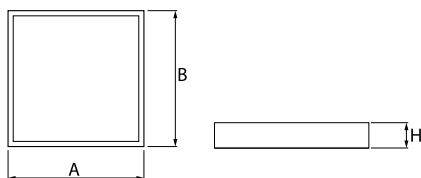

Produkt: RUBIN LOOK LED 3900 PLX E 34 830 / 600X600**Indeks:** 0F1LXBL313BPLX9

Beschreibung

Innenbeleuchtung. Montage: Anbau an der Decke. Gehäuse aus Stahlblech. Farbe - RAL 9016 (weiß). Abmessungen: 595 x 595 x 55 mm. Abdeckung: PLX (PMMA opal). Farbtemperatur 3000 K. SDCM=3. Farbwiedergabeindex CRI>80. Lebensdauer: 100000 (1) / 147000 (2) h L80/B10 (1) / L70/B50 (2). Leuchtenlichtstrom: 3237 lm. Gesamtleistungsaufnahme: 26 W. Lichtausbeute: 125 lm/W. Vorschaltgerät: Ein/Aus (E). Arbeitstemperaturbereich: 5 ÷ 30° C. Schutzart: IP40. Stoßfestigkeitsgrad: IK04. Schutzklasse: I.

Informationen zum Produkt

Kategorie	Anbauleuchten
Familie	RUBIN LOOK LED
Name	RUBIN LOOK LED 3900 PLX E 34 830 / 600X600
Indeks	0F1LXBL313BPLX9

Piktogrammen

Licht und elektrische Daten

Lichtquelle	LED
LED-Lichtstrom [lm]	4047
LED-Leistung [W]	23
Leuchtenlichtstrom [lm]	3237
Gesamtleistungsaufnahme [W]	26
Lichtausbeute der Leuchte [lm/W]	125
Farbtemperatur [K]	3000
CRI	>80
SDCM (LED-Quellen)	3
Photobiologische Risikoklasse (IEC/EN 62471)	RG0
Schutzklasse	I
Schutzart	IP40
Stromspannung	220..240 V, 50..60 Hz
Lebensdauer [h]	100000 (1) / 147000 (2)
Lx/By	L80/B10 (1) / L70/B50 (2)
Umgebungstemperatur [°C]	5 ÷ 30
Vorschaltgerät	Ein/Aus (E)

Mechanische Daten

Montage	Anbau an der Decke
Material	Stahlblech
Farbe	RAL 9016 (weiß)
Abdeckung	PLX (PMMA opal)
Stoßfestigkeitsgrad	IK04
Gewicht [kg]	4,1
Abmessungen [mm]	595 x 595 x 55

Eine Grafik des Lichts