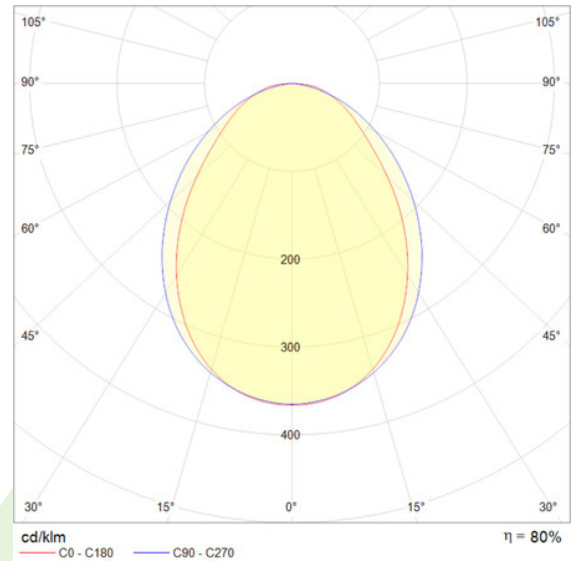

Produkt: RUBIN LOOK LED 3900 PLX E 34 830 / 600X600**Indeks:** 0F1LXBL313BPLX9

Beschreibung

Innenbeleuchtung. Montage: Anbau an der Decke. Gehäuse aus Stahlblech. Farbe - RAL 9016 (weiß). Abmessungen: 595 x 595 x 55 mm. Abdeckung: PLX (PMMA opal). Farbtemperatur 3000 K. SDCM=3. Farbwiedergabeindex CRI>80. Lebensdauer: 100000 (1) / 147000 (2) h L80/B10 (1) / L70/B50 (2). Leuchtenlichtstrom: 3237 lm. Gesamtleistungsaufnahme: 26 W. Lichtausbeute: 125 lm/W. Vorschaltgerät: Ein/Aus (E). Arbeitstemperaturbereich: 5 ÷ 30° C. Schutzart: IP40. Stoßfestigkeitsgrad: IK04. Schutzklasse: I.

Informationen zum Produkt

Kategorie	Anbauleuchten
Familie	RUBIN LOOK LED
Name	RUBIN LOOK LED 3900 PLX E 34 830 / 600X600
Indeks	0F1LXBL313BPLX9

Piktogrammen

Licht und elektrische Daten

Lichtquelle	LED
LED-Lichtstrom [lm]	4047
LED-Leistung [W]	23
Leuchtenlichtstrom [lm]	3237
Gesamtleistungsaufnahme [W]	26
Lichtausbeute der Leuchte [lm/W]	125
Farbtemperatur [K]	3000
CRI	>80
SDCM (LED-Quellen)	3
Photobiologische Risikoklasse (IEC/EN 62471)	RG0
Schutzklasse	I
Schutzart	IP40
Stromspannung	220..240 V, 50..60 Hz
Lebensdauer [h]	100000 (1) / 147000 (2)
Lx/By	L80/B10 (1) / L70/B50 (2)
Umgebungstemperatur [°C]	5 ÷ 30
Vorschaltgerät	Ein/Aus (E)

Mechanische Daten

Montage	Anbau an der Decke
Material	Stahlblech
Farbe	RAL 9016 (weiß)
Abdeckung	PLX (PMMA opal)
Stoßfestigkeitsgrad	IK04
Gewicht [kg]	4,1
Abmessungen [mm]	595 x 595 x 55

Eine Grafik des Lichts