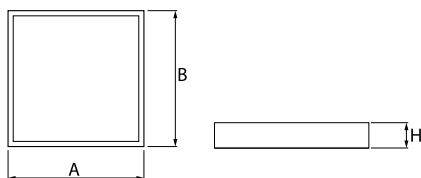

Produkt: RUBIN LOOK LED 3900 PLX E 34 840 / 600X600**Indeks:** 0F1LXBL313APLX9

Beschreibung

Innenbeleuchtung. Montage: Anbau an der Decke. Gehäuse aus Stahlblech. Farbe - RAL 9016 (weiß). Abmessungen: 595 x 595 x 55 mm. Abdeckung: PLX (PMMA opal). Farbtemperatur 4000 K. SDCM=3. Farbwiedergabeindex CRI>80. Lebensdauer: 100000 (1) / 147000 (2) h L80/B10 (1) / L70/B50 (2). Leuchtenlichtstrom: 3408 lm. Gesamtleistungsaufnahme: 26 W. Lichtausbeute: 131 lm/W. Vorschaltgerät: Ein/Aus (E). Arbeitstemperaturbereich: 5 ÷ 30° C. Schutzart: IP40. Stoßfestigkeitsgrad: IK04. Schutzklasse: I.

Informationen zum Produkt

Kategorie	Anbauleuchten
Familie	RUBIN LOOK LED
Name	RUBIN LOOK LED 3900 PLX E 34 840 / 600X600
Indeks	0F1LXBL313APLX9

Piktogrammen

Licht und elektrische Daten

Lichtquelle	LED
LED-Lichtstrom [lm]	4260
LED-Leistung [W]	23
Leuchtenlichtstrom [lm]	3408
Gesamtleistungsaufnahme [W]	26
Lichtausbeute der Leuchte [lm/W]	131
Farbtemperatur [K]	4000
CRI	>80
SDCM (LED-Quellen)	3
Photobiologische Risikoklasse (IEC/EN 62471)	RG0
Schutzklasse	I
Schutzart	IP40
Stromspannung	220..240 V, 50..60 Hz
Lebensdauer [h]	100000 (1) / 147000 (2)
Lx/By	L80/B10 (1) / L70/B50 (2)
Umgebungstemperatur [°C]	5 ÷ 30
Vorschaltgerät	Ein/Aus (E)

Mechanische Daten

Montage	Anbau an der Decke
Material	Stahlblech
Farbe	RAL 9016 (weiß)
Abdeckung	PLX (PMMA opal)
Stoßfestigkeitsgrad	IK04
Gewicht [kg]	4,1
Abmessungen [mm]	595 x 595 x 55

Eine Grafik des Lichts