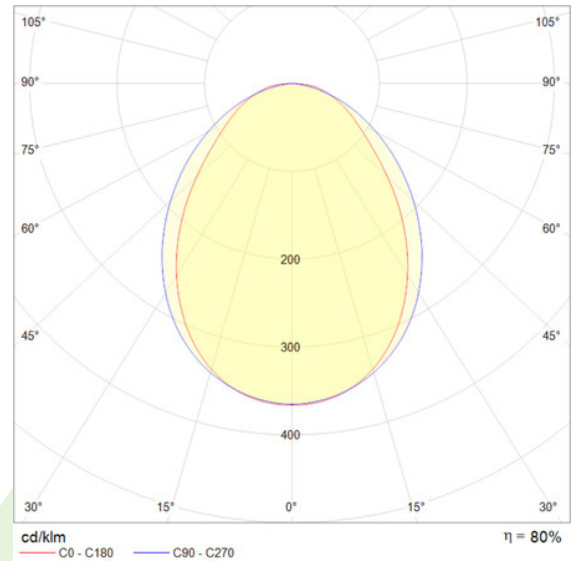

Produkt: RUBIN LOOK LED 3900 PLX E 34 840 / 600X600**Indeks:** 0F1LXBL313APLX9

Beschreibung

Innenbeleuchtung. Montage: Anbau an der Decke. Gehäuse aus Stahlblech. Farbe - RAL 9016 (weiß). Abmessungen: 595 x 595 x 55 mm. Abdeckung: PLX (PMMA opal). Farbtemperatur 4000 K. SDCM=3. Farbwiedergabeindex CRI>80. Lebensdauer: 100000 (1) / 147000 (2) h L80/B10 (1) / L70/B50 (2). Leuchtenlichtstrom: 3408 lm. Gesamtleistungsaufnahme: 26 W. Lichtausbeute: 131 lm/W. Vorschaltgerät: Ein/Aus (E). Arbeitstemperaturbereich: 5 ÷ 30° C. Schutzart: IP40. Stoßfestigkeitsgrad: IK04. Schutzklasse: I.

Informationen zum Produkt

Kategorie	Anbauleuchten
Familie	RUBIN LOOK LED
Name	RUBIN LOOK LED 3900 PLX E 34 840 / 600X600
Indeks	0F1LXBL313APLX9

Piktogrammen

Licht und elektrische Daten

Lichtquelle	LED
LED-Lichtstrom [lm]	4260
LED-Leistung [W]	23
Leuchtenlichtstrom [lm]	3408
Gesamtleistungsaufnahme [W]	26
Lichtausbeute der Leuchte [lm/W]	131
Farbtemperatur [K]	4000
CRI	>80
SDCM (LED-Quellen)	3
Photobiologische Risikoklasse (IEC/EN 62471)	RG0
Schutzklasse	I
Schutzart	IP40
Stromspannung	220..240 V, 50..60 Hz
Lebensdauer [h]	100000 (1) / 147000 (2)
Lx/By	L80/B10 (1) / L70/B50 (2)
Umgebungstemperatur [°C]	5 ÷ 30
Vorschaltgerät	Ein/Aus (E)

Mechanische Daten

Montage	Anbau an der Decke
Material	Stahlblech
Farbe	RAL 9016 (weiß)
Abdeckung	PLX (PMMA opal)
Stoßfestigkeitsgrad	IK04
Gewicht [kg]	4,1
Abmessungen [mm]	595 x 595 x 55

Eine Grafik des Lichts