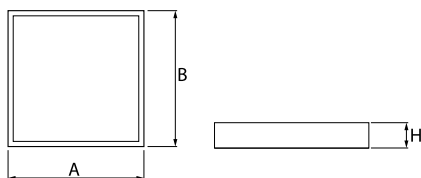

## Beschreibung

Innenbeleuchtung. Montage: Anbau an der Decke. Gehäuse aus Stahlblech. Farbe - RAL 9016 (weiß). Abmessungen: 417 x 417 x 55 mm. Abdeckung: PLX (PMMA opal). Farbtemperatur 4000 K. SDCM=3. Farbwiedergabeindex CRI>80. Lebensdauer: 100000 (1) / 147000 (2) h L80/B10 (1) / L70/B50 (2). Leuchtenlichtstrom: 1704 lm. Gesamtleistungsaufnahme: 13 W. Lichtausbeute: 131 lm/W. Vorschaltgerät: Ein/Aus (E). Arbeitstemperaturbereich: 5 ÷ 30° C. Schutzart: IP40. Stoßfestigkeitsgrad: IK04. Schutzklasse: I.

## Mechanische Daten

Montage	Anbau an der Decke
Material	Stahlblech
Farbe	RAL 9016 (weiß)
Abdeckung	PLX (PMMA opal)
Stoßfestigkeitsgrad	IK04
Abmessungen [mm]	417 x 417 x 55