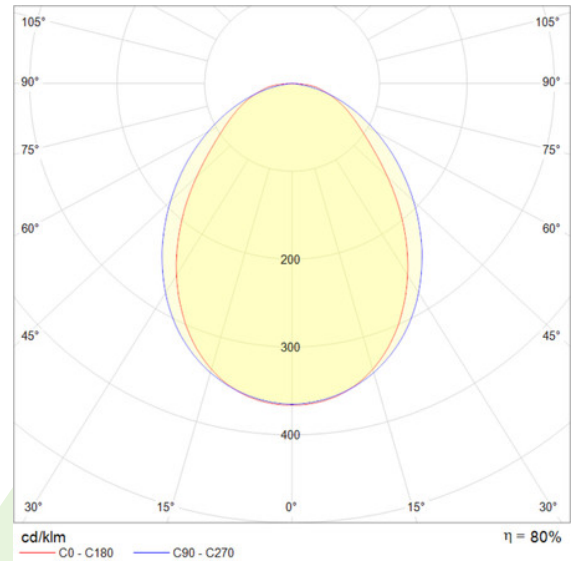

## Beschreibung

Innenbeleuchtung. Montage: Anbau an der Decke. Gehäuse aus Stahlblech. Farbe - RAL 9016 (weiß). Abmessungen: 417 x 417 x 55 mm. Abdeckung: PLX (PMMA opal). Farbtemperatur 4000 K. SDCM=3. Farbwiedergabeindex CRI>80. Lebensdauer: 100000 (1) / 147000 (2) h L80/B10 (1) / L70/B50 (2). Leuchtenlichtstrom: 1704 lm. Gesamtleistungsaufnahme: 13 W. Lichtausbeute: 131 lm/W. Vorschaltgerät: Ein/Aus (E). Arbeitstemperaturbereich: 5 ÷ 30° C. Schutzart: IP40. Stoßfestigkeitsgrad: IK04. Schutzklasse: I.

## Licht und elektrische Daten

Lichtquelle	LED
LED-Lichtstrom [lm]	2130
LED-Leistung [W]	11
Leuchtenlichtstrom [lm]	1704
Gesamtleistungsaufnahme [W]	13
Lichtausbeute der Leuchte [lm/W]	131
Farbtemperatur [K]	4000
CRI	>80
SDCM (LED-Quellen)	3
Photobiologische Risikoklasse (IEC/EN 62471)	RG0
Schutzklasse	I
Schutzart	IP40
Stromspannung	220..240 V, 50..60 Hz
Lebensdauer [h]	100000 (1) / 147000 (2)
Lx/By	L80/B10 (1) / L70/B50 (2)
Umgebungstemperatur [°C]	5 ÷ 30
Vorschaltgerät	Ein/Aus (E)

## Mechanische Daten

Montage	Anbau an der Decke
Material	Stahlblech
Farbe	RAL 9016 (weiß)
Abdeckung	PLX (PMMA opal)
Stoßfestigkeitsgrad	IK04
Abmessungen [mm]	417 x 417 x 55

## Eine Grafik des Lichts