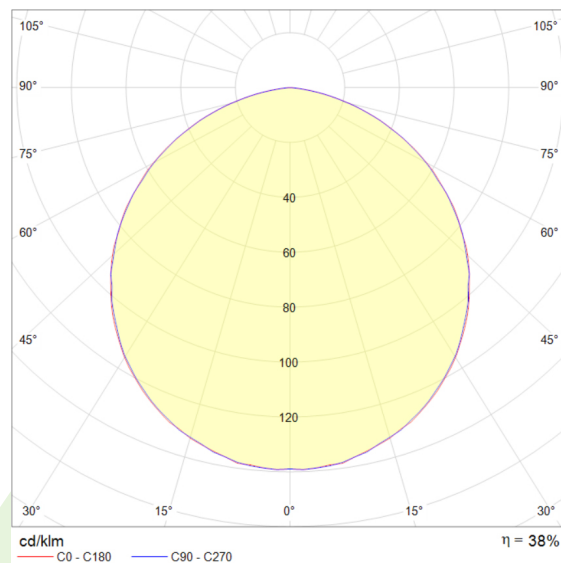

Fotometria

Tolerancja strumienia świetlnego +/- 10%. Tolerancja mocy +/- 10%.
Dane techniczne mogą ulec zmianie. Zdjęcia opraw mogą odbiegać od rzeczywistości.
Data ostatniej aktualizacji: 20-10-2020