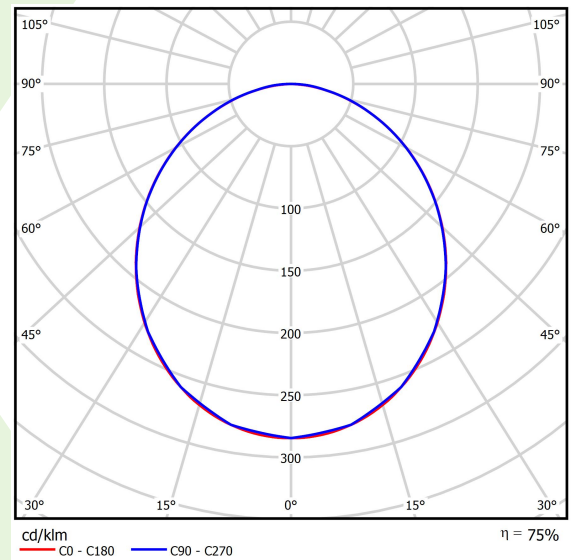

## Dane świetlne i elektryczne

Typ źródła	<b>LED</b>
Strumień LED [lm]	<b>18261</b>
Moc LED [W]	<b>94</b>
Strumień oprawy [lm]	<b>13701</b>
Moc oprawy [W]	<b>101</b>
Skuteczność świetlna oprawy [lm/W]	<b>135,7</b>
Temperatura barwowa [K]	<b>4000</b>
CRI	<b>&gt;80</b>
SDCM (źródła LED)	<b>3</b>
Kąt rozsyłu światła [°]	<b>(C0-C180) / (C90-C270) - 105° / 104,8°</b>
Klasa ryzyka fotobiologicznego (PN-EN 62471)	<b>RG0</b>
Klasa ochrony	<b>I</b>
Stopień szczelności	<b>IP65</b>
Zasilanie	<b>220..240 V, 50..60 Hz</b>
Żywotność LED [h]	<b>100000 (1) / 147000 (2)</b>
Lx/By	<b>L80/B10 (1) / L70/B50 (2)</b>
Temperatura otoczenia [°C]	<b>5 ÷ 30</b>
Zasilacz elektroniczny	<b>standard (E)</b>
Współczynnik mocy cos φ	<b>&gt;0,95</b>
Obciążalność obwodów	<b>7 (B10), 12 (B16), 12 (C10), 19 (C16)</b>

## Fotometria