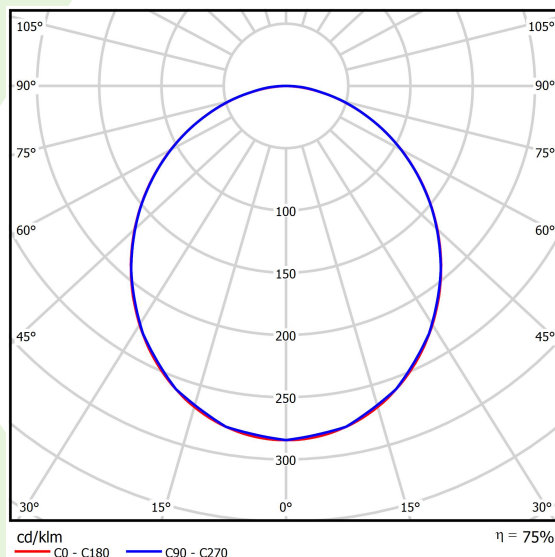

## Dane świetlne i elektryczne

Typ źródła	<b>LED</b>
Strumień LED [lm]	<b>9130</b>
Moc LED [W]	<b>47</b>
Strumień oprawy [lm]	<b>6850</b>
Moc oprawy [W]	<b>49</b>
Skuteczność świetlna oprawy [lm/W]	<b>139,8</b>
Temperatura barwowa [K]	<b>4000</b>
CRI	<b>&gt;80</b>
SDCM (źródła LED)	<b>3</b>
Kąt rozsyłu światła [°]	<b>(C0-C180) / (C90-C270) - 105° / 104,8°</b>
Klasa ryzyka fotobiologicznego (PN-EN 62471)	<b>RG0</b>
Klasa ochrony	<b>I</b>
Stopień szczelności	<b>IP65</b>
Zasilanie	<b>220..240 V, 50..60 Hz</b>
Żywotność LED [h]	<b>100000 (1) / 147000 (2)</b>
Lx/By	<b>L80/B10 (1) / L70/B50 (2)</b>
Temperatura otoczenia [°C]	<b>5 ÷ 30</b>
Zasilacz elektroniczny	<b>standard (E)</b>
Współczynnik mocy cos φ	<b>&gt;0,95</b>
Obciążalność obwodów	<b>15 (B10), 25 (B16), 24 (C10), 38 (C16)</b>

## Fotometria