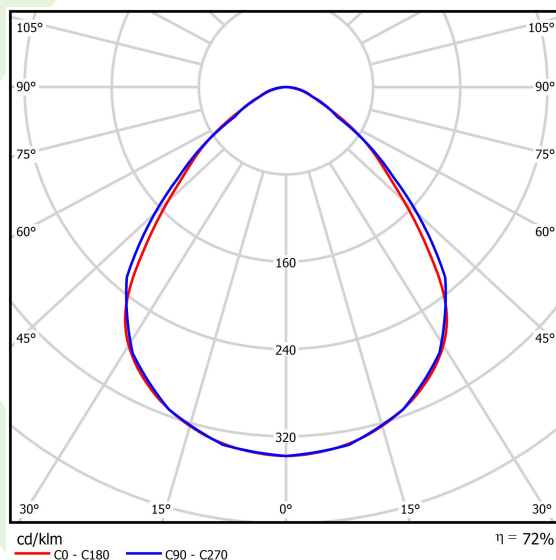

## Dane świetlne i elektryczne

Typ źródła	<b>LED</b>
Strumień LED [lm]	<b>9130</b>
Moc LED [W]	<b>47</b>
Strumień oprawy [lm]	<b>6573</b>
Moc oprawy [W]	<b>49</b>
Skuteczność świetlna oprawy [lm/W]	<b>134,1</b>
Temperatura barwowa [K]	<b>4000</b>
CRI	<b>&gt;80</b>
SDCM (źródła LED)	<b>3</b>
Kąt rozsyłu światła [°]	<b>(C0-C180) / (C90-C270) - 88° / 91,8°</b>
Klasa ryzyka fotobiologicznego (PN-EN 62471)	<b>RG0</b>
Klasa ochrony	<b>I</b>
Stopień szczelności	<b>IP65</b>
Zasilanie	<b>220..240 V, 50..60 Hz</b>
Żywotność LED [h]	<b>100000 (1) / 147000 (2)</b>
Lx/By	<b>L80/B10 (1) / L70/B50 (2)</b>
Temperatura otoczenia [°C]	<b>5 ÷ 30</b>
Zasilacz elektroniczny	<b>standard (E)</b>
Współczynnik mocy cos φ	<b>&gt;0,95</b>
Obciążalność obwodów	<b>15 (B10), 25 (B16), 24 (C10), 38 (C16)</b>

## Fotometria