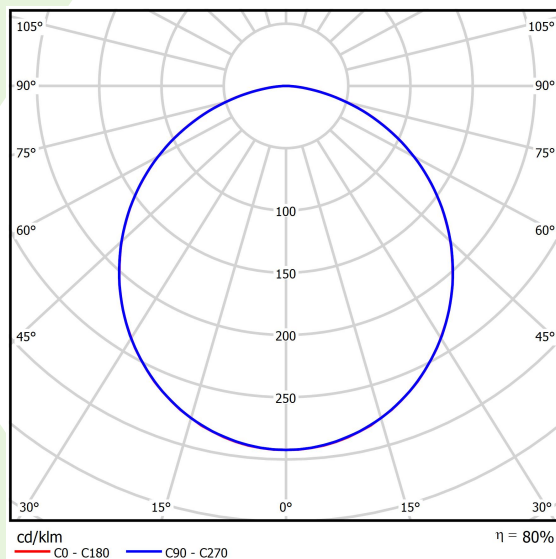

## Dane świetlne i elektryczne

Typ źródła	<b>LED</b>
Strumień LED [lm]	<b>4565</b>
Moc LED [W]	<b>23</b>
Strumień oprawy [lm]	<b>3674</b>
Moc oprawy [W]	<b>25</b>
Skuteczność świetlna oprawy [lm/W]	<b>147</b>
Temperatura barwowa [K]	<b>4000</b>
CRI	<b>&gt;80</b>
SDCM (źródła LED)	<b>3</b>
Kąt rozsyłu światła [°]	<b>(C0-C180) / (C90-C270) - 109,6° / 109,6°</b>
Klasa ryzyka fotobiologicznego (PN-EN 62471)	<b>RG0</b>
Klasa ochrony	<b>I</b>
Stopień szczelności	<b>IP65</b>
Zasilanie	<b>220..240 V, 50..60 Hz</b>
Żywotność LED [h]	<b>100000 (1) / 147000 (2)</b>
Lx/By	<b>L80/B10 (1) / L70/B50 (2)</b>
Temperatura otoczenia [°C]	<b>5 ÷ 30</b>
Zasilacz elektroniczny	<b>standard (E)</b>
Współczynnik mocy cos φ	<b>&gt;0,95</b>
Obciążalność obwodów	<b>30 (B10), 48 (B16), 43 (C10), 70 (C16)</b>

## Fotometria