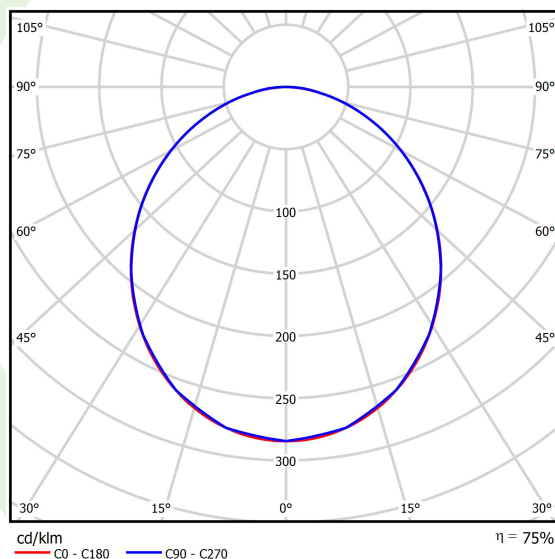

## Dane świetlne i elektryczne

Typ źródła	<b>LED</b>
Strumień LED [lm]	<b>4565</b>
Moc LED [W]	<b>23</b>
Strumień oprawy [lm]	<b>3425</b>
Moc oprawy [W]	<b>25</b>
Skuteczność świetlna oprawy [lm/W]	<b>137</b>
Temperatura barwowa [K]	<b>4000</b>
CRI	<b>&gt;80</b>
SDCM (źródła LED)	<b>3</b>
Kąt rozsyłu światła [°]	<b>(C0-C180) / (C90-C270) - 105° / 104,8°</b>
Klasa ryzyka fotobiologicznego (PN-EN 62471)	<b>RG0</b>
Klasa ochrony	<b>I</b>
Stopień szczelności	<b>IP65</b>
Zasilanie	<b>220..240 V, 50..60 Hz</b>
Żywotność LED [h]	<b>100000 (1) / 147000 (2)</b>
Lx/By	<b>L80/B10 (1) / L70/B50 (2)</b>
Temperatura otoczenia [°C]	<b>5 ÷ 30</b>
Zasilacz elektroniczny	<b>standard (E)</b>
Współczynnik mocy cos φ	<b>&gt;0,95</b>
Obciążalność obwodów	<b>30 (B10), 48 (B16), 43 (C10), 70 (C16)</b>

## Fotometria