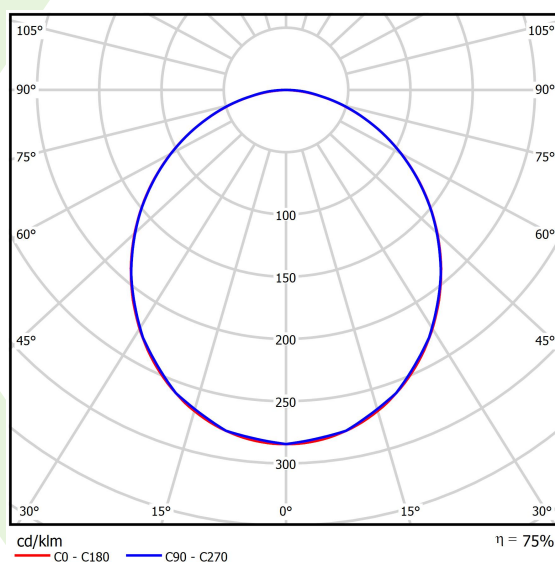

## Dane świetlne i elektryczne

Typ źródła	<b>LED</b>
Strumień LED [lm]	<b>6848</b>
Moc LED [W]	<b>33,7</b>
Strumień oprawy [lm]	<b>5138</b>
Moc oprawy [W]	<b>35</b>
Skuteczność świetlna oprawy [lm/W]	<b>146,8</b>
Temperatura barwowa [K]	<b>4000</b>
CRI	<b>&gt;80</b>
SDCM (źródła LED)	<b>3</b>
Kąt rozsyłu światła [°]	<b>(C0-C180) / (C90-C270) - 105° / 104,8°</b>
Klasa ryzyka fotobiologicznego (PN-EN 62471)	<b>RG0</b>
Klasa ochrony	<b>I</b>
Stopień szczelności	<b>IP65</b>
Zasilanie	<b>220..240 V, 50..60 Hz</b>
Żywotność LED [h]	<b>100000 (1) / 147000 (2)</b>
Lx/By	<b>L80/B10 (1) / L70/B50 (2)</b>
Temperatura otoczenia [°C]	<b>5 ÷ 30</b>
Zasilacz elektroniczny	<b>standard (E)</b>
Współczynnik mocy cos φ	<b>&gt;0,95</b>
Obciążalność obwodów	<b>22 (B10), 34 (B16), 33 (C10), 54 (C16)</b>

## Fotometria