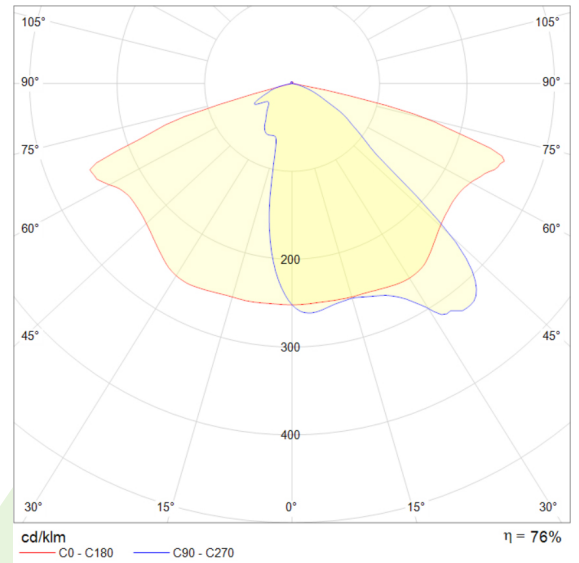

## Beschreibung

Außenbeleuchtung. Montage: Mastmontage. Gehäuse aus Aluminium. Farbe - RAL 9007 (dunkelgrau). Abmessungen: 718 x 311 x 103 mm. Abdeckung: transparentes Glas. Farbtemperatur 5700 K. SDCM=5. Farbwiedergabeindex CRI>70. Lebensdauer: 60000 h L70/B10. Leuchtenlichtstrom: 5662 lm. Gesamtleistungsaufnahme: 54 W. Lichtausbeute: 105 lm/W. Vorschaltgerät: Ein/Aus (E). Arbeitstemperaturbereich: -40 ÷ 40° C. Schutzart: IP66. Stoßfestigkeitsgrad: IK09. Schutzklasse: I. \*Ausgewählte Leuchtenvarianten sind mit ENEC-Zertifikat erhältlich.

## Licht und elektrische Daten

Lichtquelle	LED
LED-Lichtstrom [lm]	7450
LED-Leistung [W]	49
Leuchtenlichtstrom [lm]	5662
Gesamtleistungsaufnahme [W]	54
Lichtausbeute der Leuchte [lm/W]	105
Farbtemperatur [K]	5700
CRI	>70
SDCM (LED-Quellen)	5
Schutzklasse	I
Schutzart	IP66
Stromspannung	220..240 V, 50..60 Hz
Lebensdauer [h]	60000
Lx/By	L70/B10
Umgebungstemperatur [°C]	-40 ÷ 40
Vorschaltgerät	Ein/Aus (E)

## Mechanische Daten

Montage	Mastmontage
Material	Aluminium
Farbe	RAL 9007 (dunkelgrau)
Abdeckung	transparentes Glas
Stoßfestigkeitsgrad	IK09
Gewicht [kg]	7
Abmessungen [mm]	718 x 311 x 103

## Eine Grafik des Lichts