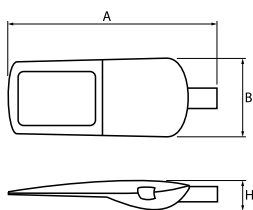

## Beschreibung

Außenbeleuchtung. Montage: Mastmontage. Gehäuse aus Aluminium. Farbe - RAL 9007 (dunkelgrau). Abmessungen: 718 x 311 x 103 mm. Abdeckung: transparentes Glas. Farbtemperatur 5700 K. SDCM=5. Farbwiedergabeindex CRI>70. Lebensdauer: 60000 h L70/B10. Leuchtenlichtstrom: 5662 lm. Gesamtleistungsaufnahme: 54 W. Lichtausbeute: 105 lm/W. Vorschaltgerät: Ein/Aus (E). Arbeitstemperaturbereich: -40 ÷ 40° C. Schutzart: IP66. Stoßfestigkeitsgrad: IK09. Schutzklasse: I. \*Ausgewählte Leuchtenvarianten sind mit ENEC-Zertifikat erhältlich.

## Mechanische Daten

Montage	Mastmontage
Material	Aluminium
Farbe	RAL 9007 (dunkelgrau)
Abdeckung	transparentes Glas
Stoßfestigkeitsgrad	IK09
Gewicht [kg]	7
Abmessungen [mm]	718 x 311 x 103