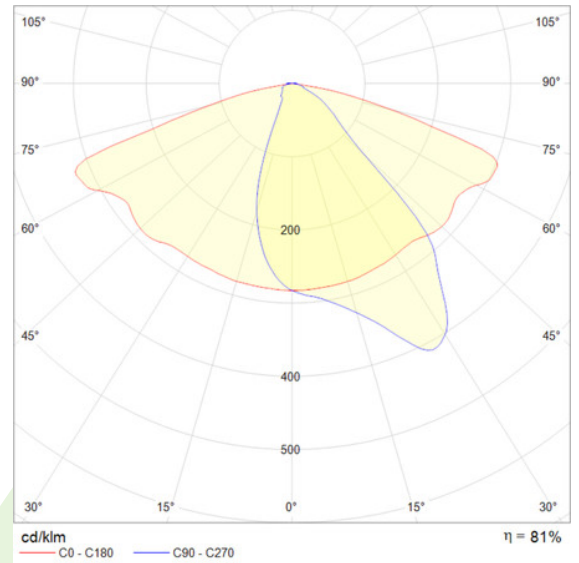

## Dane świetlne i elektryczne

Typ źródła	LED
Strumień LED [lm]	7450
Moc LED [W]	49
Strumień oprawy [lm]	6034
Moc oprawy [W]	54
Skuteczność świetlna oprawy [lm/W]	112
Temperatura barwowa [K]	5700
CRI	>70
SDCM (źródła LED)	5
Klasa ochrony	I
Stopień szczelności	IP65
Zasilanie	220..240 V, 50..60 Hz
Żywotność LED [h]	60000
Lx/By	L70/B10
Temperatura otoczenia [°C]	-40 ÷ 40
Zasilacz elektroniczny	standard (E)

## Dane mechaniczne

Montaż	naścienny
Materiał	aluminium
Kolor	RAL 9007 (ciemny szary, metaliczna, drobna struktura)
Przesłona	poliwęglan transparentny
Odporność mechaniczna	IK04
Waga [kg]	4,85
Wymiary [mm]	500 x 150 x 100

## Fotometria

Tolerancja strumienia świetlnego +/- 10%. Tolerancja mocy +/- 10%.  
Dane techniczne mogą ulec zmianie. Zdjęcia opraw mogą odbiegać od rzeczywistości.  
Data ostatniej aktualizacji: 20-10-2020