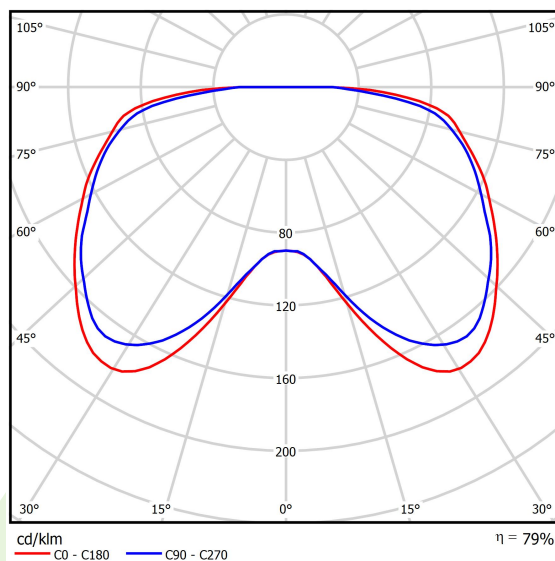

Informacje o produkcie

Kategoria	Oprawy zewnętrzne
Rodzina	PAREO NEW LED
Nazwa	PAREO NEW LED 3000 E IP54 04 840
Indeks	019PNLED302104

Dane świetlne i elektryczne

Typ źródła	LED
Strumień LED [lm]	2920
Moc LED [W]	17
Strumień oprawy [lm]	2311
Moc oprawy [W]	20
Skuteczność świetlna oprawy [lm/W]	116
Temperatura barwowa [K]	4000
CRI	>80
SDCM (źródła LED)	3
Kąt rozsyłu światła [°]	(C0-C180) / (C90-C270) - 159,6° / 159°
Klasa ochrony	I
Stopień szczelności	IP54
Zasilanie	220..240 V, 50..60 Hz
Żywotność LED [h]	70000
Lx/By	L70/B10
Temperatura otoczenia [°C]	-25 ÷ 30
Zasilacz elektroniczny	standard (E)

Dane mechaniczne

Montaż	na słupach / wysięgnikach
Materiał	aluminium
Kolor	RAL 9005 (czarny)
Przesłona	poliwęglan transparentny
Odporność mechaniczna	IK09
Waga [kg]	5,95
Wymiary [mm]	Ø448 x 476

Fotometria