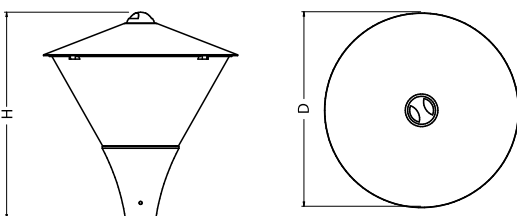

Dane mechaniczne

Montaż	na słupach / wysięgnikach
Materiał	aluminium
Kolor	RAL 9005 (czarny)
Przesłona	poliwęglan transparentny
Odporność mechaniczna	IK09
Waga [kg]	5,95
Wymiary [mm]	Ø448 x 476

Fotometria