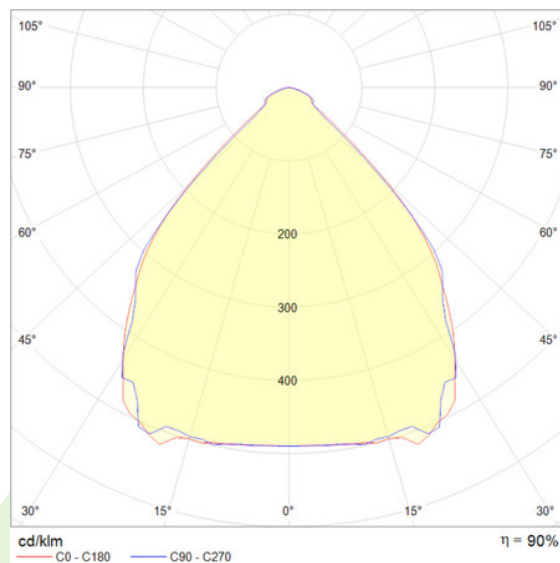

Produkt: FASAD ODL04 LED 3000 E IP67 830**Indeks:** 019L32WG8101A

Beschreibung

Außenbeleuchtung. Montage: im Boden. Gehäuse aus Aluminium. Farbe - grau. Abmessungen: Ø220 x 300 mm. Abdeckung: transparentes Glas. Farbtemperatur 3000 K. SDCM=2. Farbwiedergabeindex CRI>80. Lebensdauer: 76000 h L90/B10. Leuchtenlichtstrom: 3037 lm. Gesamtleistungsaufnahme: 28 W. Lichtausbeute: 108 lm/W. Vorschaltgerät: Ein/Aus (E). Arbeitstemperaturbereich: -25 ÷ 30° C. Schutzart: IP67. Stoßfestigkeitsgrad: IK10. Schutzklasse: I.

Informationen zum Produkt

Kategorie	Aussenleuchten
Familie	FASAD ODL04 LED
Name	FASAD ODL04 LED 3000 E IP67 830
Indeks	019L32WG8101A

Piktogrammen

Licht und elektrische Daten

Lichtquelle	LED
LED-Lichtstrom [lm]	3375
LED-Leistung [W]	25
Leuchtenlichtstrom [lm]	3037
Gesamtleistungsaufnahme [W]	28
Lichtausbeute der Leuchte [lm/W]	108
Farbtemperatur [K]	3000
CRI	>80
SDCM (LED-Quellen)	2
Schutzklasse	I
Schutzart	IP67
Stromspannung	220..240 V, 50..60 Hz
Lebensdauer [h]	76000
Lx/By	L90/B10
Umgebungstemperatur [°C]	-25 ÷ 30
Vorschaltgerät	Ein/Aus (E)

Mechanische Daten

Montage	im Boden
Material	Aluminium
Farbe	grau
Abdeckung	transparentes Glas
Stoßfestigkeitsgrad	IK10
Gewicht [kg]	4,74
Abmessungen [mm]	Ø220 x 300

Eine Grafik des Lichts

Lichtstrom-Toleranz +/- 10%. Leistungs-Toleranz +/- 10%.
Technische Daten können verändert werden. Abbildungen der Leuchten können von der Wirklichkeit abweichen.
Datum der letzten Aktualisierung: 04-08-2020