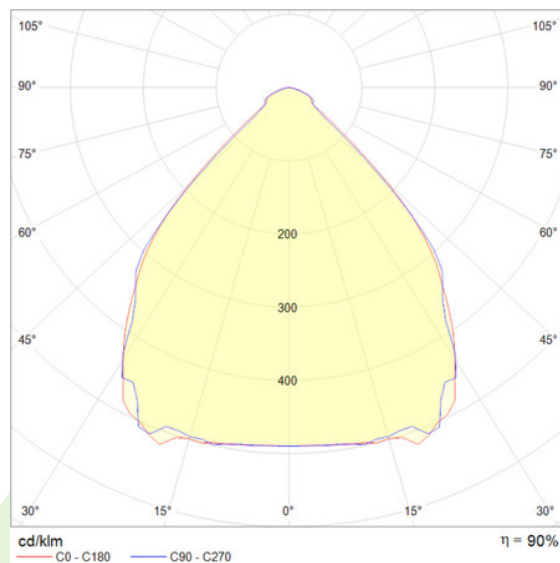

Produkt: FASAD ODL04 LED 3000 E IP67 840**Indeks:** 019L32WG8101

Beschreibung

Außenbeleuchtung. Montage: im Boden. Gehäuse aus Aluminium. Farbe - grau. Abmessungen: Ø220 x 300 mm. Abdeckung: transparentes Glas. Farbtemperatur 4000 K. SDCM=2. Farbwiedergabeindex CRI>80. Lebensdauer: 76000 h L90/B10. Leuchtenlichtstrom: 3154 lm. Gesamtleistungsaufnahme: 28 W. Lichtausbeute: 113 lm/W. Vorschaltgerät: Ein/Aus (E). Arbeitstemperaturbereich: -25 ÷ 30° C. Schutzart: IP67. Stoßfestigkeitsgrad: IK10. Schutzklasse: I.

Informationen zum Produkt

Kategorie	Aussenleuchten
Familie	FASAD ODL04 LED
Name	FASAD ODL04 LED 3000 E IP67 840
Indeks	019L32WG8101

Piktogrammen

Licht und elektrische Daten

Lichtquelle	LED
LED-Lichtstrom [lm]	3505
LED-Leistung [W]	25
Leuchtenlichtstrom [lm]	3154
Gesamtleistungsaufnahme [W]	28
Lichtausbeute der Leuchte [lm/W]	113
Farbtemperatur [K]	4000
CRI	>80
SDCM (LED-Quellen)	2
Schutzklasse	I
Schutzart	IP67
Stromspannung	220..240 V, 50..60 Hz
Lebensdauer [h]	76000
Lx/By	L90/B10
Umgebungstemperatur [°C]	-25 ÷ 30
Vorschaltgerät	Ein/Aus (E)

Mechanische Daten

Montage	im Boden
Material	Aluminium
Farbe	grau
Abdeckung	transparentes Glas
Stoßfestigkeitsgrad	IK10
Gewicht [kg]	4,74
Abmessungen [mm]	Ø220 x 300

Eine Grafik des Lichts

Lichtstrom-Toleranz +/- 10%. Leistungs-Toleranz +/- 10%.
Technische Daten können verändert werden. Abbildungen der Leuchten können von der Wirklichkeit abweichen.
Datum der letzten Aktualisierung: 04-08-2020