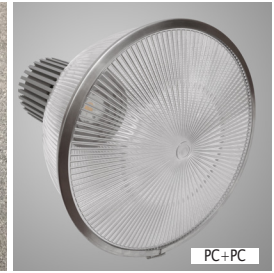

Dodatkowe informacje / Additional information / Zusätzliche Informationen:

Klosz zbudowany z poliwęglanu/
Lampshade made from polycarbonate/
Die Leuchtenglocke wurde aus Polycarbonat
gebaut

Klosz zbudowany z aluminium/
Lampshade made from aluminum/
Die Leuchtenglocke wurde aus Alumin-
ium gebaut

Klosz poliwęglanowy/aluminiowy bez
przesłony
Polycarbonate/aluminum lampshade
without diffuser
ESG satiniert Leuchtenglocke ohne
Diffusor

Klosz aluminiowy (ALU) + szyba har-
towana matowa (SHM)
Aluminum lampshade (ALU) + tempered
mat glass (SHM)
Die Leuchtenglocke aus Aluminium (ALU)
+ ESG satiniert (SHM)

Klosz poliwęglanowy (PC) + przesłona
poliwęglanowa (PC)
Polycarbonate lampshade (PC) + Polycar-
bonate diffuser (PC)
PC opal Leuchtenglocke mit PC Diffusor