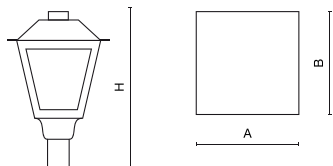

Technical drawing: