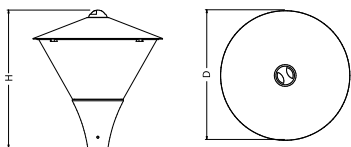

Rysunki techniczne:

Cechy świetlne i elektryczne:

Typ źródła	LED
Zasilanie	220..240 V, 50..60 Hz
Żywotność [h]	70000
Lx/By	L70/B10/L80/B10
CRI	>80
SDCM (źródła LED)	3
Temperatura otoczenia [°C]	-25 ÷ 30
Dostępne zasilacze	standard (E)
Współczynnik mocy cos φ	>0,95

Cechy mechaniczne:

Montaż	na słupach / wysięgnikach
Materiał	aluminium
Kolor	RAL 9005 (czarny)
Przesłona	poliwęglan transparentny

Informacje dodatkowe:

Oprawa dostępna opcjonalnie ze stopniem szczelności IP65.