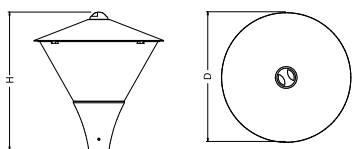

Rysunki techniczne: