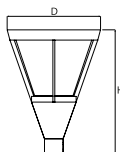

PAREO LED

Aussenleuchten

Außenbeleuchtung. Montage: Mastmontage. Gehäuse aus Aluminium. Arbeitstemperaturbereich: -25 ÷ 30° C. Stoßfestigkeitsgrad: IK09. Schutzklasse: I.

Jardin Bemowo, Warschau

Hauptparameter:

Type	LED-Lichtstrom [lm]	Gesamtleistungsaufnahme [W]	Farbtemperatur [K]	Abmessungen D x H [mm]
PAREO LED 3000	4002	27	5000	Ø440 x 630
PAREO LED 5000	6003	41	5000	Ø440 x 630

Technische Zeichnung:

Produktmerkmale:

Produktmerkmale:

Montageart	Mastmontage
Leuchtenkörper	Aluminium
Leuchtenfarbe	schwarz
Abdeckung	transparentes Polycarbonat

Hinweis: Die Leistung bezieht sich auf das gesamte System (Toleranz +/- 10%).
 Der angegebene Lichtstrom betrifft die LED-Module (Toleranz +/- 10% abhängig von der Farbtemperatur).
 Technische Daten können verändert werden. Abbildungen der Leuchten können von der Wirklichkeit abweichen.
 Datum der letzten Aktualisierung: 20-03-2024