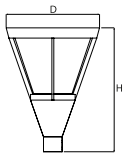

Technische Zeichnung: