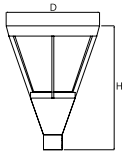

Technische Zeichnung: