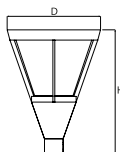

PAREO LED

Aussenleuchten

Außenbeleuchtung. Montage: Mastmontage. Gehäuse aus Aluminium. Arbeitstemperaturbereich: -25 ÷ 30° C. Stoßfestigkeitsgrad: IK09. Schutzklasse: I.

Jardin Bemowo, Warschau

Hauptparameter:

Type	LED-Lichtstrom [lm]	Gesamtleistungsaufnahme [W]	Farbtemperatur [K]	Abmessungen D x H [mm]
PAREO LED 3000	4002	27	5000	Ø440 x 630
PAREO LED 5000	6003	41	5000	Ø440 x 630

Technische Zeichnung:

Produktmerkmale:

Produktmerkmale:

Montageart	Mastmontage
Leuchtenkörper	Aluminium
Leuchtenfarbe	schwarz
Abdeckung	transparentes Polycarbonat

Hinweis: Die Leistung bezieht sich auf das gesamte System (Toleranz +/- 10%).
 Der angegebene Lichtstrom betrifft die LED-Module (Toleranz +/- 10% abhängig von der Farbtemperatur).
 Technische Daten können verändert werden. Abbildungen der Leuchten können von der Wirklichkeit abweichen.
 Datum der letzten Aktualisierung: 25-11-2024