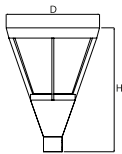

PAREO LED

Aussenleuchten

Außenbeleuchtung. Montage: Mastmontage. Gehäuse aus Aluminium. Arbeitstemperaturbereich: -25 ÷ 30° C. Stoßfestigkeitsgrad: IK09. Schutzklasse: I.

Jardin Bemowo, Warschau

Hauptparameter:

Type	LED-Lichtstrom [lm]	Gesamtleistungsaufnahme [W]	Farbtemperatur [K]	Abmessungen D x H [mm]
PAREO LED 3000	4002	27	5000	Ø440 x 630
PAREO LED 5000	6003	41	5000	Ø440 x 630

Technische Zeichnung:

Produktmerkmale:

Produktmerkmale:

Montageart	Mastmontage
Leuchtenkörper	Aluminium
Leuchtenfarbe	schwarz
Abdeckung	transparentes Polycarbonat

Hinweis: Die Leistung bezieht sich auf das gesamte System (Toleranz +/- 10%).
 Der angegebene Lichtstrom betrifft die LED-Module (Toleranz +/- 10% abhängig von der Farbtemperatur).
 Technische Daten können verändert werden. Abbildungen der Leuchten können von der Wirklichkeit abweichen.
 Datum der letzten Aktualisierung: 23-04-2025