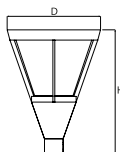

## PAREO LED

Aussenleuchten

Außenbeleuchtung. Montage: Mastmontage. Gehäuse aus Aluminium. Arbeitstemperaturbereich: -25 ÷ 30° C. Stoßfestigkeitsgrad: IK09. Schutzklasse: I.

Jardin Bemowo, Warschau

## Hauptparameter:

Type	LED-Lichtstrom [lm]	Gesamtleistungsaufnahme [W]	Farbtemperatur [K]	Abmessungen D x H [mm]
PAREO LED 3000	4002	27	5000	Ø440 x 630
PAREO LED 5000	6003	41	5000	Ø440 x 630

## Technische Zeichnung: