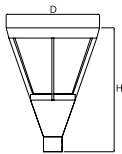

PAREO LED

Aussenleuchten

Außenbeleuchtung. Montage: Mastmontage. Gehäuse aus Aluminium. Arbeitstemperaturbereich: -25 ÷ 30° C. Stoßfestigkeitsgrad: IK09. Schutzklasse: I.

Jardin Bemowo, Warschau

Hauptparameter:

Type	LED-Lichtstrom [lm]	Gesamtleistungsaufnahme [W]	Farbtemperatur [K]	Abmessungen D x H [mm]
PAREO LED 3000	4002	27	5000	Ø440 x 630
PAREO LED 5000	6003	41	5000	Ø440 x 630

Technische Zeichnung:

Produktmerkmale:

Produktmerkmale:

Montageart	Mastmontage
Leuchtenkörper	Aluminium
Leuchtenfarbe	schwarz
Abdeckung	transparentes Polycarbonat

Hinweis: Die Leistung bezieht sich auf das gesamte System (Toleranz +/- 10%).
 Der angegebene Lichtstrom betrifft die LED-Module (Toleranz +/- 10% abhängig von der Farbtemperatur).
 Technische Daten können verändert werden. Abbildungen der Leuchten können von der Wirklichkeit abweichen.
 Datum der letzten Aktualisierung: 24-03-2025