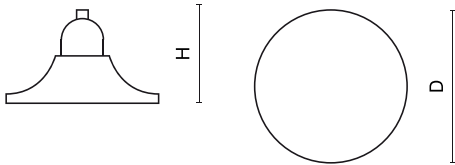

Technische Zeichnung:

Produktmerkmale:

Lichtquelle	LED
Netzspannung	220..240 V, 50..60 Hz
Lebensdauer [h]	108000
Lx/By	L95/B10
CRI	>70
SDCM (LED-Quellen)	3
Photobiologische Risikoklasse (IEC/EN 62471)	RG0
Umgebungstemperatur [°C]	-40 ÷ 50
Betriebsgerät	Ein/Aus (E)

Produktmerkmale:

Montageart	Mastmontage
Leuchtenkörper	Aluminium
Leuchtenfarbe	RAL 9005 (schwarz)
Abdeckung	PMMA Linsen und transparentes Polycarbonat

Hinweis: Die Leistung bezieht sich auf das gesamte System (Toleranz +/- 10%).
Der angegebene Lichtstrom betrifft die LED-Module (Toleranz +/- 10% abhängig von der Farbtemperatur).
Technische Daten können verändert werden. Abbildungen der Leuchten können von der Wirklichkeit abweichen.
Datum der letzten Aktualisierung: 03-04-2026