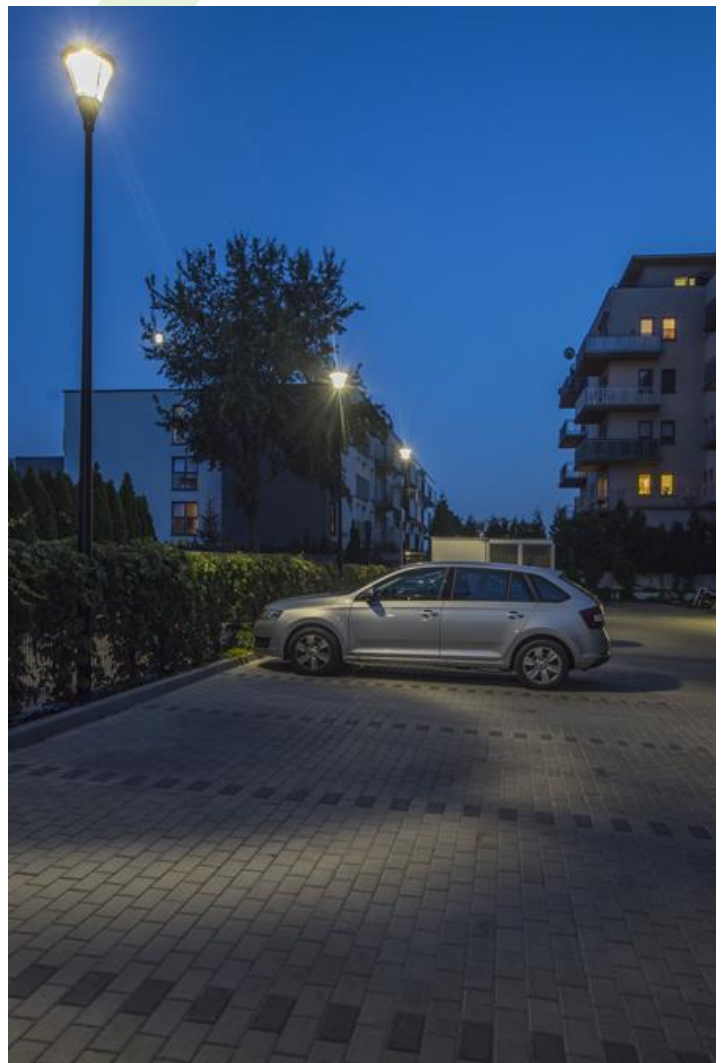

PAREO COMPACT

Compact

Außenbeleuchtung. Montage: Mastmontage. Gehäuse aus Aluminium. Stoßfestigkeitsgrad: IK09. Schutzklasse: I.

Jardin Bemowo, Warschau

Hauptparameter:

Name	LED-Lichtstrom [lm]	Gesamtleistungsaufnahme [W]	Farbtemperatur [K]	Abmessungen D x H [mm]
PAREO COMPACT	abhängig von der Lichtquelle	abhängig von der Lichtquelle	abhängig von der Lichtquelle	Ø440 x 630

Produktmerkmale:

Montageart	Mastmontage
Leuchtenkörper	Aluminium
Leuchtenfarbe	RAL 9005 (schwarz)
Abdeckung	transparentes Polycarbonat

Hinweis: Die Leistung bezieht sich auf das gesamte System (Toleranz +/- 10%).
Der angegebene Lichtstrom betrifft die LED-Module (Toleranz +/- 10% abhängig von der Farbtemperatur).
Technische Daten können verändert werden. Abbildungen der Leuchten können von der Wirklichkeit abweichen.
Datum der letzten Aktualisierung: 18-05-2026