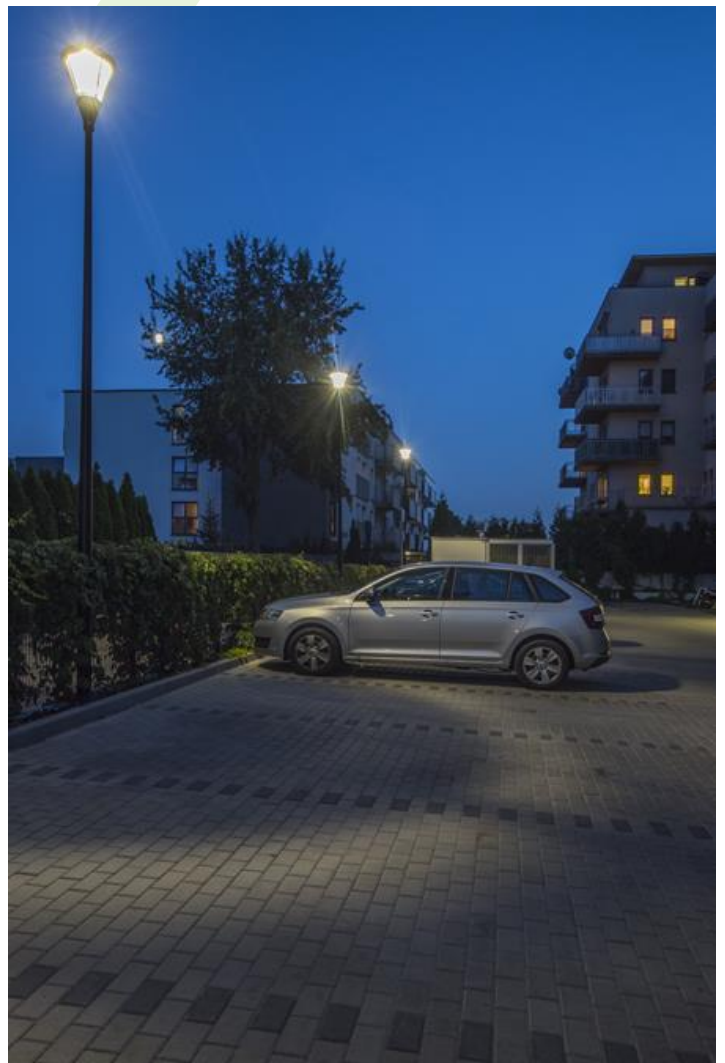

## PAREO COMPACT

Compact

Außenbeleuchtung. Montage: Mastmontage. Gehäuse aus Aluminium. Stoßfestigkeitsgrad: IK09. Schutzklasse: I.

Jardin Bemowo, Warschau

## Hauptparameter:

Type	LED-Lichtstrom [lm]	Gesamtleistungsaufnahme [W]	Farbtemperatur [K]	Abmessungen D x H [mm]
PAREO COMPACT	abhängig von der verwendeten Lichtquelle	abhängig von der verwendeten Lichtquelle	abhängig von der verwendeten Lichtquelle	Ø440 x 630