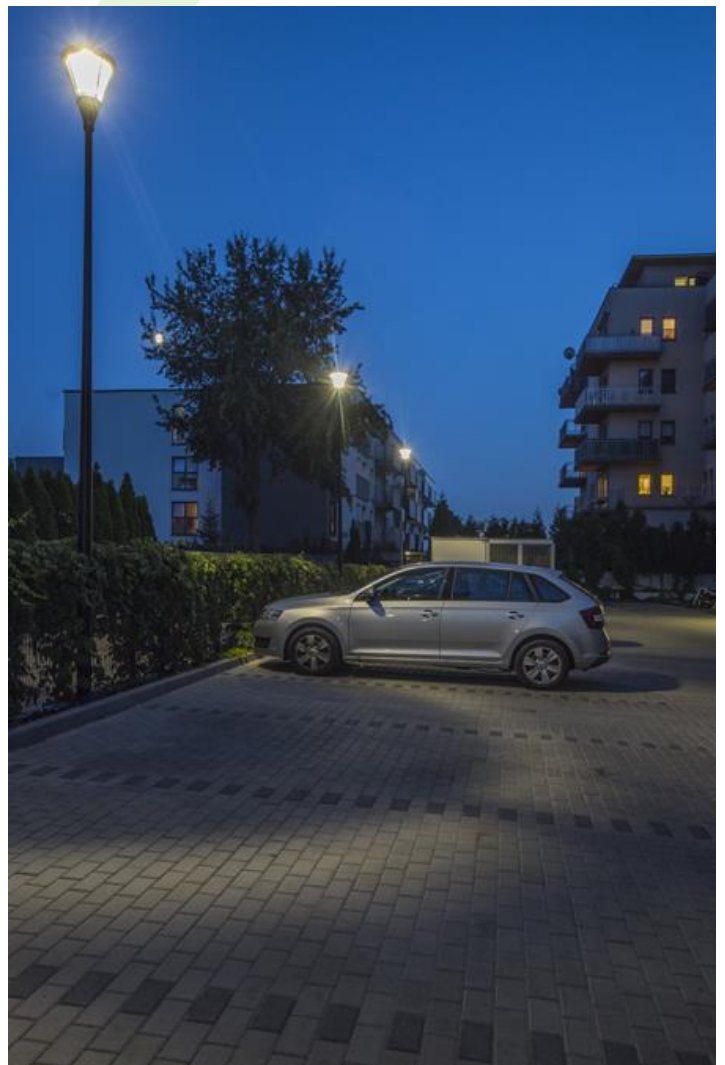

PAREO COMPACT

Compact

Außenbeleuchtung. Montage: Mastmontage. Gehäuse aus Aluminium. Stoßfestigkeitsgrad: IK09. Schutzklasse: I.

Jardin Bemowo, Warschau

Hauptparameter:

Type	LED-Lichtstrom [lm]	Gesamtleistungsaufnahme [W]	Farbtemperatur [K]	Abmessungen D x H [mm]
PAREO COMPACT	abhängig von der Lichtquelle	abhängig von der Lichtquelle	abhängig von der Lichtquelle	Ø440 x 630

Produktmerkmale:

Montageart	Mastmontage
Leuchtenkörper	Aluminium
Leuchtenfarbe	RAL 9005 (schwarz)
Abdeckung	transparentes Polycarbonat