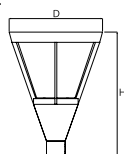

Technische Zeichnung: