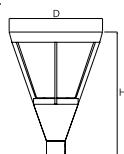

Technische Zeichnung:

Produktmerkmale:

Lichtquelle	RETROFIT E27 (nicht enthalten)
Netzspannung	220..240 V, 50..60 Hz
Lebensdauer [h]	abhängig von der verwendeten Lichtquelle
Lx/By	abhängig von der verwendeten Lichtquelle
CRI	abhängig von der verwendeten Lichtquelle
SDCM (LED-Quellen)	abhängig von der verwendeten Lichtquelle
Umgebungstemperatur [°C]	
Betriebsgerät	keiner
Leistungsfaktor cos φ	>0,95

Produktmerkmale:

Montageart	Mastmontage
Leuchtenkörper	Aluminium
Leuchtenfarbe	RAL 9005 (schwarz)
Abdeckung	transparentes Polycarbonat

Hinweis: Die Leistung bezieht sich auf das gesamte System (Toleranz +/- 10%).
Der angegebene Lichtstrom betrifft die LED-Module (Toleranz +/- 10% abhängig von der Farbtemperatur).
Technische Daten können verändert werden. Abbildungen der Leuchten können von der Wirklichkeit abweichen.
Datum der letzten Aktualisierung: 07-11-2024