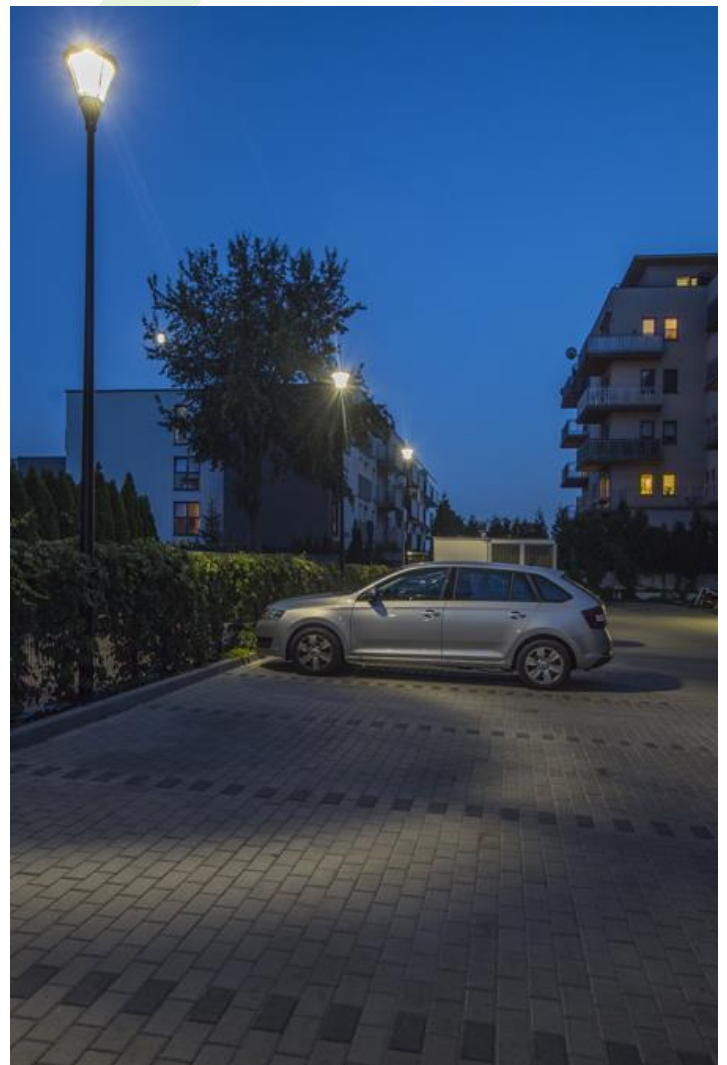

## PAREO COMPACT

Compact

Außenbeleuchtung. Montage: Mastmontage. Gehäuse aus Aluminium. Stoßfestigkeitsgrad: IK09. Schutzklasse: I.

Jardin Bemowo, Warschau

## Hauptparameter:

Type	LED-Lichtstrom [lm]	Gesamtleistungsaufnahme [W]	Farbtemperatur [K]	Abmessungen D x H [mm]
PAREO COMPACT	abhängig von der verwendeten Lichtquelle	abhängig von der verwendeten Lichtquelle	abhängig von der verwendeten Lichtquelle	Ø440 x 630