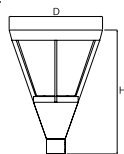

## PAREO COMPACT

Compact

Außenbeleuchtung. Montage: Mastmontage. Gehäuse aus Aluminium. Stoßfestigkeitsgrad: IK09. Schutzklasse: I.

Jardin Bemowo, Warschau

## Hauptparameter:

Type	LED-Lichtstrom [lm]	Gesamtleistungsaufnahme [W]	Farbtemperatur [K]	Abmessungen D x H [mm]
PAREO COMPACT	abhängig von der verwendeten Lichtquelle	abhängig von der verwendeten Lichtquelle	abhängig von der verwendeten Lichtquelle	Ø440 x 630

## Technische Zeichnung: