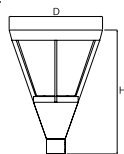

PAREO COMPACT

Compact

Außenbeleuchtung. Montage: Mastmontage. Gehäuse aus Aluminium. Stoßfestigkeitsgrad: IK09. Schutzklasse: I.

Jardin Bemowo, Warschau

Hauptparameter:

| Type | LED-Lichtstrom [lm] | Gesamtleistungsaufnahme [W] | Farbtemperatur [K] | Abmessungen D x H [mm] |
|---------------|--|--|--|------------------------|
| PAREO COMPACT | abhängig von der verwendeten Lichtquelle | abhängig von der verwendeten Lichtquelle | abhängig von der verwendeten Lichtquelle | Ø440 x 630 |

Technische Zeichnung:

Produktmerkmale:

| | |
|--------------------------|--|
| Lichtquelle | RETROFIT E27 (nicht enthalten) |
| Netzspannung | 220..240 V, 50..60 Hz |
| Lebensdauer [h] | abhängig von der verwendeten Lichtquelle |
| Lx/By | abhängig von der verwendeten Lichtquelle |
| CRI | abhängig von der verwendeten Lichtquelle |
| SDCM (LED-Quellen) | abhängig von der verwendeten Lichtquelle |
| Umgebungstemperatur [°C] | |
| Betriebsgerät | keiner |
| Leistungsfaktor cos φ | >0,95 |

Produktmerkmale:

| | |
|----------------|----------------------------|
| Montageart | Mastmontage |
| Leuchtenkörper | Aluminium |
| Leuchtenfarbe | RAL 9005 (schwarz) |
| Abdeckung | transparentes Polycarbonat |