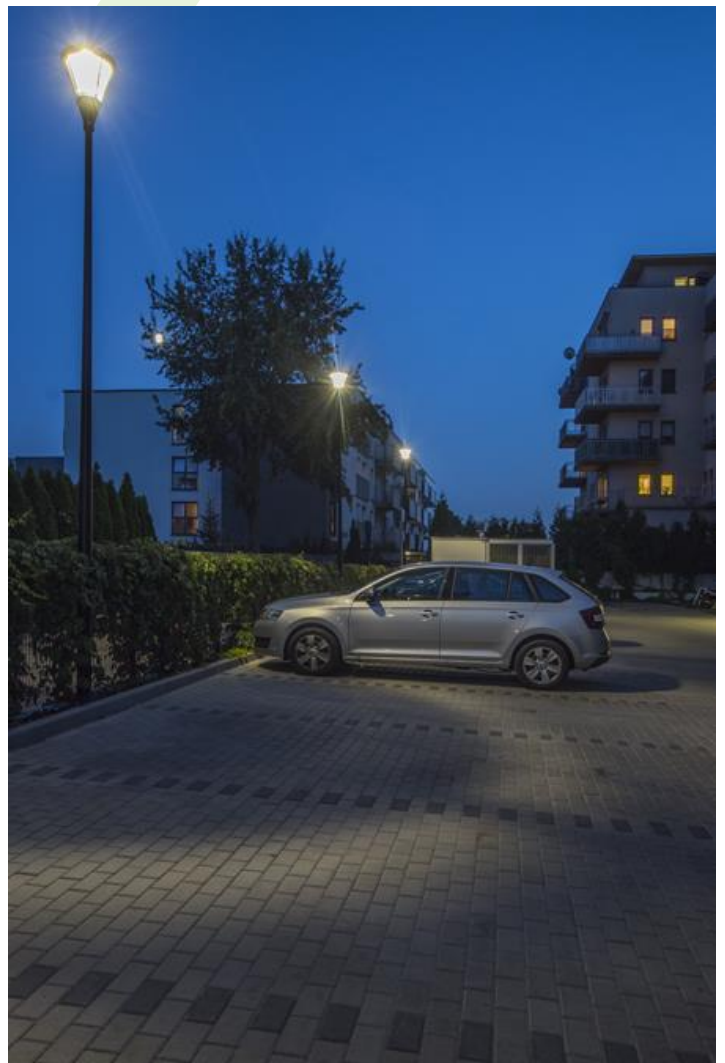

PAREO COMPACT

Compact

Außenbeleuchtung. Montage: Mastmontage. Gehäuse aus Aluminium. Stoßfestigkeitsgrad: IK09. Schutzklasse: I.

Jardin Bemowo, Warschau

Hauptparameter:

| Type | LED-Lichtstrom [lm] | Gesamtleistungsaufnahme [W] | Farbtemperatur [K] | Abmessungen D x H [mm] |
|---------------|--|--|--|------------------------|
| PAREO COMPACT | abhängig von der verwendeten Lichtquelle | abhängig von der verwendeten Lichtquelle | abhängig von der verwendeten Lichtquelle | Ø440 x 630 |

Produktmerkmale:

| | |
|----------------|----------------------------|
| Montageart | Mastmontage |
| Leuchtenkörper | Aluminium |
| Leuchtenfarbe | RAL 9005 (schwarz) |
| Abdeckung | transparentes Polycarbonat |