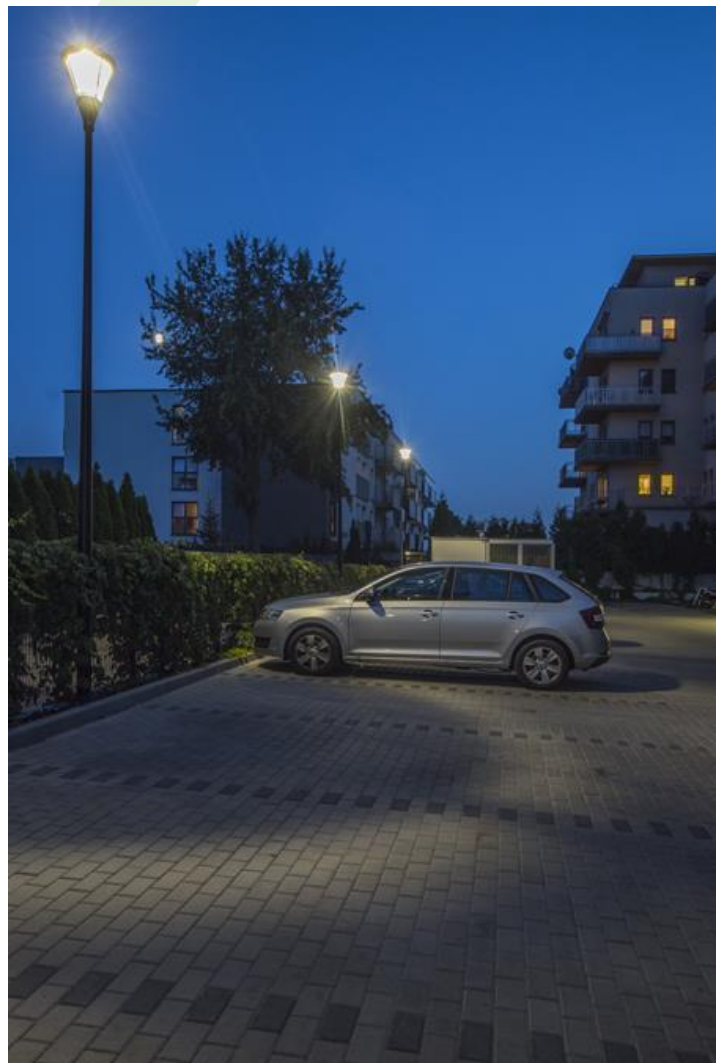

PAREO COMPACT

Compact

Außenbeleuchtung. Montage: Mastmontage. Gehäuse aus Aluminium. Stoßfestigkeitsgrad: IK09. Schutzklasse: I.

Jardin Bemowo, Warschau

Hauptparameter:

Type	LED-Lichtstrom [lm]	Gesamtleistungsaufnahme [W]	Farbtemperatur [K]	Abmessungen D x H [mm]
PAREO COMPACT	abhängig von der verwendeten Lichtquelle	abhängig von der verwendeten Lichtquelle	abhängig von der verwendeten Lichtquelle	Ø440 x 630

Produktmerkmale:

Montageart	Mastmontage
Leuchtenkörper	Aluminium
Leuchtenfarbe	RAL 9005 (schwarz)
Abdeckung	transparentes Polycarbonat

Hinweis: Die Leistung bezieht sich auf das gesamte System (Toleranz +/- 10%).
 Der angegebene Lichtstrom betrifft die LED-Module (Toleranz +/- 10% abhängig von der Farbtemperatur).
 Technische Daten können verändert werden. Abbildungen der Leuchten können von der Wirklichkeit abweichen.
 Datum der letzten Aktualisierung: 07-11-2024