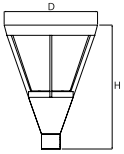

Technische Zeichnung: