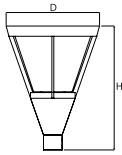

## PAREO COMPACT

Compact

Außenbeleuchtung. Montage: Mastmontage. Gehäuse aus Aluminium. Stoßfestigkeitsgrad: IK09. Schutzklasse: I.

Jardin Bemowo, Warschau

## Hauptparameter:

Type	LED-Lichtstrom [lm]	Gesamtleistungsaufnahme [W]	Farbtemperatur [K]	Abmessungen D x H [mm]
PAREO COMPACT	abhängig von der verwendeten Lichtquelle	abhängig von der verwendeten Lichtquelle	abhängig von der verwendeten Lichtquelle	Ø440 x 630

## Technische Zeichnung: