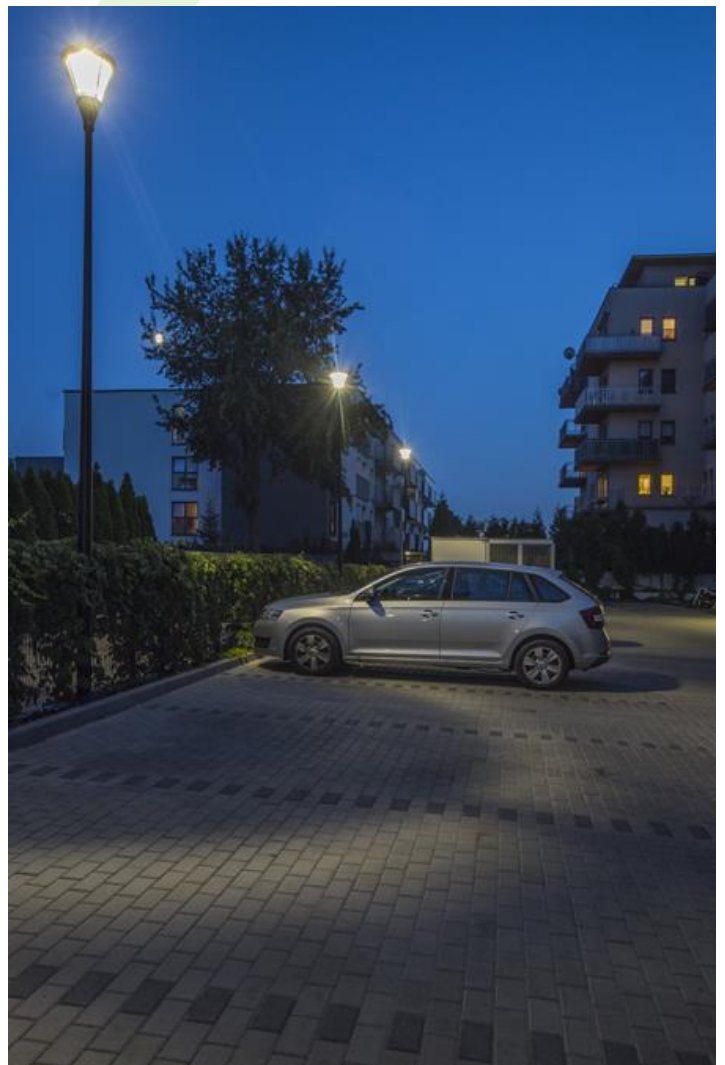

PAREO COMPACT

Compact

Außenbeleuchtung. Montage: Mastmontage. Gehäuse aus Aluminium. Stoßfestigkeitsgrad: IK09. Schutzklasse: I.

Jardin Bemowo, Warschau

Hauptparameter:

Name	LED-Lichtstrom [lm]	Gesamtleistungsaufnahme [W]	Farbtemperatur [K]	Abmessungen D x H [mm]
PAREO COMPACT	abhängig von der Lichtquelle	abhängig von der Lichtquelle	abhängig von der Lichtquelle	Ø440 x 630

Produktmerkmale:

Montageart	Mastmontage
Leuchtenkörper	Aluminium
Leuchtenfarbe	RAL 9005 (schwarz)
Abdeckung	transparentes Polycarbonat

Hinweis: Die Leistung bezieht sich auf das gesamte System (Toleranz +/- 10%).
Der angegebene Lichtstrom betrifft die LED-Module (Toleranz +/- 10% abhängig von der Farbtemperatur).
Technische Daten können verändert werden. Abbildungen der Leuchten können von der Wirklichkeit abweichen.
Datum der letzten Aktualisierung: 24-04-2026