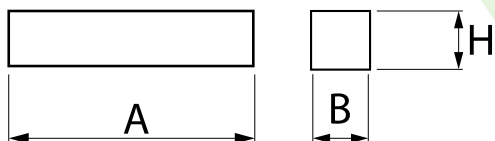

Główne parametry:

Nazwa	Strumień LED [lm]	Moc oprawy [W]	Barwa [K]	Wymiar A x B x H [mm]
ONLINE WALL	w zależności od użytego źródła światła	w zależności od użytego źródła światła	w zależności od użytego źródła światła	300 x 92 x 87
ONLINE N	w zależności od użytego źródła światła	w zależności od użytego źródła światła	w zależności od użytego źródła światła	300 x 92 x 87

Rysunki techniczne: