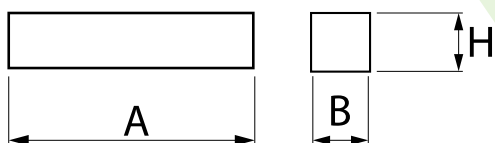

Główne parametry:

Nazwa	Strumień LED [lm]	Moc oprawy [W]	Barwa [K]	Wymiar A x B x H [mm]
ONLINE WALL	w zależności od użytego źródła światła	w zależności od użytego źródła światła	w zależności od użytego źródła światła	300 x 92 x 87
ONLINE N	w zależności od użytego źródła światła	w zależności od użytego źródła światła	w zależności od użytego źródła światła	300 x 92 x 87

Rysunki techniczne: