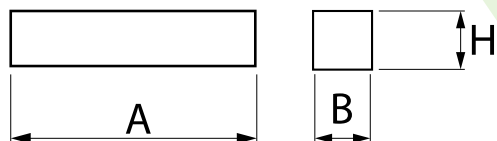

Główne parametry:

Nazwa	Strumień LED [lm]	Moc oprawy [W]	Barwa [K]	Wymiar A x B x H [mm]
ONLINE WALL	w zależności od użytego źródła światła	w zależności od użytego źródła światła	w zależności od użytego źródła światła	300 x 92 x 87
ONLINE N	w zależności od użytego źródła światła	w zależności od użytego źródła światła	w zależności od użytego źródła światła	300 x 92 x 87

Rysunki techniczne:

Cechy świetlne i elektryczne:

Typ źródła	RETROFIT E27 (brak w komplecie)
Zasilanie	220..240 V, 50..60 Hz
Żywotność [h]	w zależności od użytego źródła światła
Lx/By	w zależności od użytego źródła światła
CRI	w zależności od użytego źródła światła
SDCM (źródła LED)	w zależności od użytego źródła światła
Temperatura otoczenia [°C]	
Dostępne zasilacze	brak

Cechy mechaniczne:

Montaż	naścienny nastropowy
Materiał	aluminium
Kolor	RAL 9016 (biały)
Przesłona	opalizowane PMMA

Uwaga: Podana moc dotyczy całego systemu (tolerancja +/- 10%).
Podany strumień świetlny dotyczy źródeł LED (tolerancja +/- 10% w zależności od wartości temperatury barwowej).
Dane techniczne mogą ulec zmianie. Zdjęcia opraw mogą odbiegać od rzeczywistości.
Data ostatniej aktualizacji: 12-01-2022