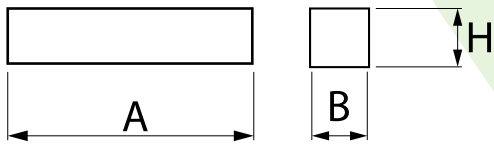

Hauptparameter:

Type	LED-Lichtstrom [lm]	Gesamtleistungsaufnahme [W]	Farbtemperatur [K]	Abmessungen A x B x H [mm]
ONLINE WALL	abhängig von der Lichtquelle	abhängig von der Lichtquelle	abhängig von der Lichtquelle	300 x 92 x 87
ONLINE N	abhängig von der Lichtquelle	abhängig von der Lichtquelle	abhängig von der Lichtquelle	300 x 92 x 87

Technische Zeichnung: