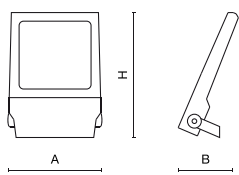

Technische Zeichnung:

Produktmerkmale:

Lichtquelle	LED
Netzspannung	220..240 V, 50..60 Hz
Lebensdauer [h]	108000
Lx/By	L95/B10
CRI	>70
SDCM (LED-Quellen)	3
Photobiologische Risikoklasse (IEC/EN 62471)	RG0
Umgebungstemperatur [°C]	-40 ÷ 50
Betriebsgerät	Ein/Aus (E)

Produktmerkmale:

Montageart	Mastmontage
Leuchtenkörper	Aluminium
Leuchtenfarbe	RAL 9007 (dunkelgrau)
Abdeckung	PMMA Linsen und gehärtetes Glas

Hinweis: Die Leistung bezieht sich auf das gesamte System (Toleranz +/- 10%).
Der angegebene Lichtstrom betrifft die LED-Module (Toleranz +/- 10% abhängig von der Farbtemperatur).
Technische Daten können verändert werden. Abbildungen der Leuchten können von der Wirklichkeit abweichen.
Datum der letzten Aktualisierung: 13-12-2024