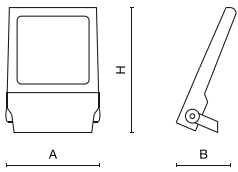

Technische Zeichnung: