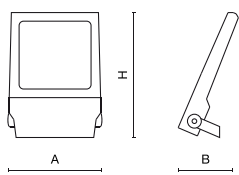

Technische Zeichnung:

Produktmerkmale:

Lichtquelle	LED
Netzspannung	220..240 V, 50..60 Hz
Lebensdauer [h]	108000
Lx/By	L95/B10
CRI	>70
SDCM (LED-Quellen)	3
Photobiologische Risikoklasse (IEC/EN 62471)	RG0
Umgebungstemperatur [°C]	-40 ÷ 50
Betriebsgerät	Ein/Aus (E)

Produktmerkmale:

Montageart	Mastmontage
Leuchtenkörper	Aluminium
Leuchtenfarbe	RAL 9007 (dunkelgrau)
Abdeckung	PMMA Linsen und gehärtetes Glas

Hinweis: Die Leistung bezieht sich auf das gesamte System (Toleranz +/- 10%).
Der angegebene Lichtstrom betrifft die LED-Module (Toleranz +/- 10% abhängig von der Farbtemperatur).
Technische Daten können verändert werden. Abbildungen der Leuchten können von der Wirklichkeit abweichen.
Datum der letzten Aktualisierung: 03-04-2026