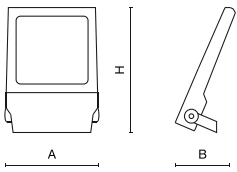

Technische Zeichnung: