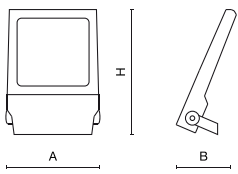

Technische Zeichnung:

Produktmerkmale:

Lichtquelle	LED
Netzspannung	220..240 V, 50..60 Hz
Lebensdauer [h]	108000
Lx/By	L95/B10
CRI	>70
SDCM (LED-Quellen)	3
Photobiologische Risikoklasse (IEC/EN 62471)	RG0
Umgebungstemperatur [°C]	-40 ÷ 50
Betriebsgerät	Ein/Aus (E)

Produktmerkmale:

Montageart	Mastmontage
Leuchtenkörper	Aluminium
Leuchtenfarbe	RAL 9007 (dunkelgrau)
Abdeckung	PMMA Linsen und gehärtetes Glas

Hinweis: Die Leistung bezieht sich auf das gesamte System (Toleranz +/- 10%).
Der angegebene Lichtstrom betrifft die LED-Module (Toleranz +/- 10% abhängig von der Farbtemperatur).
Technische Daten können verändert werden. Abbildungen der Leuchten können von der Wirklichkeit abweichen.
Datum der letzten Aktualisierung: 24-03-2025