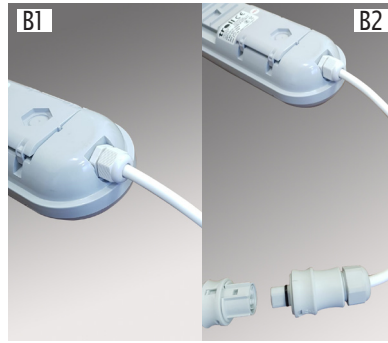

Dodatkowe informacje / Additional information / Zusätzliche Informationen:

Trzy warianty przyłączy zasilających / Three variants of power supply connection / Drei Ausführungen der Versorgungsanschlüsse

Szczelne szybkozłącza.  
Hermetic quick release plates

B1: Wyprowadzony przewód zasilający 1,5m  
B2: Wyprowadzony przewód zasilający 1,5m + szybkozłączka  
B1: Led out power supply cable 1.5m  
B2: Led out power supply cable 1.5m + quick release connector.