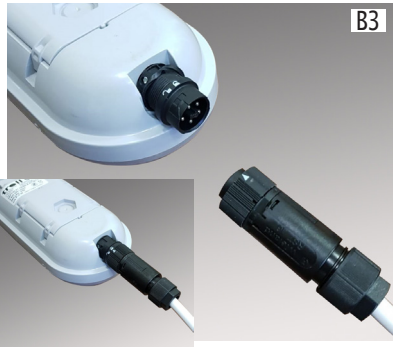

Szczelne szybkozłącza.  
Hermetic quick release plates

B1: Wyprowadzony przewód zasilający 1,5m  
B2: Wyprowadzony przewód zasilający 1,5m + szybkozłączka  
B1: Led out power supply cable 1.5m  
B2: Led out power supply cable 1.5m + quick release connector.