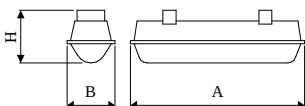

Technische Zeichnung: