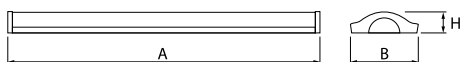

Technische Zeichnung:

Produktmerkmale:

Lichtquelle	LED
Netzspannung	220..240 V, 50..60 Hz
Lebensdauer [h]	60000
Lx/By	L80/B10
CRI	>80
SDCM (LED-Quellen)	3
Umgebungstemperatur [°C]	5 ÷ 30
Betriebsgerät	Ein/Aus (E)
Leistungsfaktor cos φ	>0,95

Produktmerkmale:

Montageart	Anbau an der Decke
Leuchtenkörper	Stahlblech
Leuchtenfarbe	weiß
Abdeckung	PMMA opal