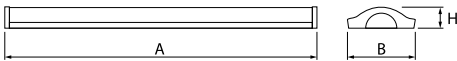

Technische Zeichnung:

Produktmerkmale:

Lichtquelle	LED
Netzspannung	220..240 V, 50..60 Hz
Lebensdauer [h]	100000
Lx/By	L80/B10
CRI	>80
SDCM (LED-Quellen)	3
Photobiologische Risikoklasse (IEC/EN 62471)	RG0
Umgebungstemperatur [°C]	-20 ÷ 35
Betriebsgerät	Ein/Aus (E) DIM DALI (EDD) *
Leistungsfaktor cos φ	>0,95

* zur Auswahl

Produktmerkmale:

Montageart	Anbau an der Decke
Leuchtenkörper	Stahlblech
Leuchtenfarbe	weiß
Abdeckung	PMMA opal

Hinweis: Die Leistung bezieht sich auf das gesamte System (Toleranz +/- 10%).
Der angegebene Lichtstrom betrifft die LED-Module (Toleranz +/- 10% abhängig von der Farbtemperatur).
Technische Daten können verändert werden. Abbildungen der Leuchten können von der Wirklichkeit abweichen.
Datum der letzten Aktualisierung: 13-12-2024