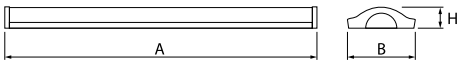

Technische Zeichnung: