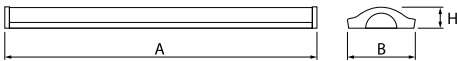

Technische Zeichnung:

Produktmerkmale:

Lichtquelle	LED
Netzspannung	220..240 V, 50..60 Hz
Lebensdauer [h]	100000
Lx/By	L80/B10
CRI	>80
SDCM (LED-Quellen)	3
Photobiologische Risikoklasse (IEC/EN 62471)	RG0
Umgebungstemperatur [°C]	-20 ÷ 35
Betriebsgerät	Ein/Aus (E) DIM DALI (EDD) *
Leistungsfaktor cos φ	>0,95

* zur Auswahl

Produktmerkmale:

Montageart	Anbau an der Decke
Leuchtenkörper	Stahlblech
Leuchtenfarbe	weiß
Abdeckung	PMMA opal

Hinweis: Die Leistung bezieht sich auf das gesamte System (Toleranz +/- 10%).
Der angegebene Lichtstrom betrifft die LED-Module (Toleranz +/- 10% abhängig von der Farbtemperatur).
Technische Daten können verändert werden. Abbildungen der Leuchten können von der Wirklichkeit abweichen.
Datum der letzten Aktualisierung: 25-11-2024