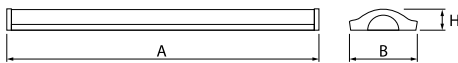

Technische Zeichnung:

Produktmerkmale:

Lichtquelle	LED
Netzspannung	220..240 V, 50..60 Hz
Lebensdauer [h]	100000
Lx/By	L80/B10
CRI	>80
SDCM (LED-Quellen)	3
Photobiologische Risikoklasse (IEC/EN 62471)	RG0
Umgebungstemperatur [°C]	-20 ÷ 35
Betriebsgerät	Ein/Aus (E) DIM DALI (EDD) *
Leistungsfaktor cos φ	>0,95

* zur Auswahl

Produktmerkmale:

Montageart	Anbau an der Decke
Leuchtenkörper	Stahlblech
Leuchtenfarbe	weiß
Abdeckung	PMMA opal

Hinweis: Die Leistung bezieht sich auf das gesamte System (Toleranz +/- 10%).
Der angegebene Lichtstrom betrifft die LED-Module (Toleranz +/- 10% abhängig von der Farbtemperatur).
Technische Daten können verändert werden. Abbildungen der Leuchten können von der Wirklichkeit abweichen.
Datum der letzten Aktualisierung: 07-05-2025