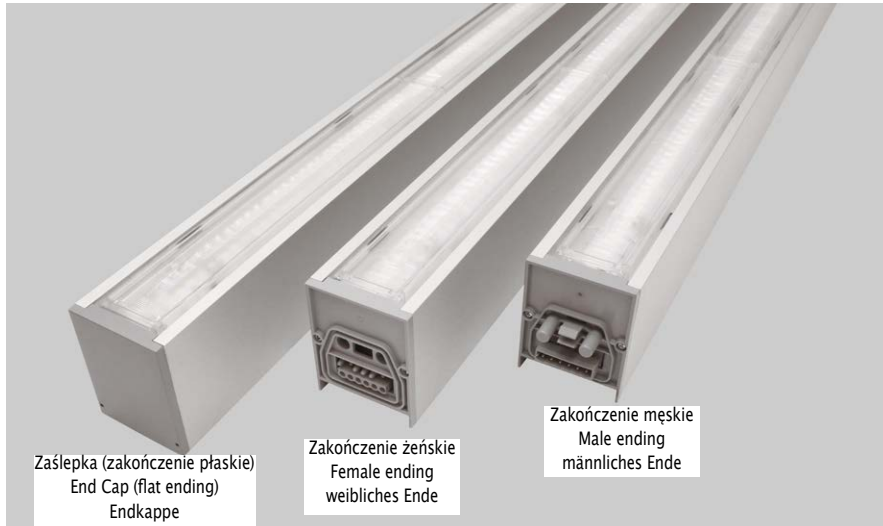

Zakończenie żeńskie
Female ending
weibliches Ende

Zakończenie męskie
Male ending
männliches Ende

Dodatkowe informacje / Additional information / Zusätzliche Informationen:

Akcesoria / Accessories / Zubehör

Rodzaje modułów liniowych / Type of linear modules / Arten der Linearmodule

Zaślepka (zakończenie płaskie)
End Cap (flat ending)
Endkappe