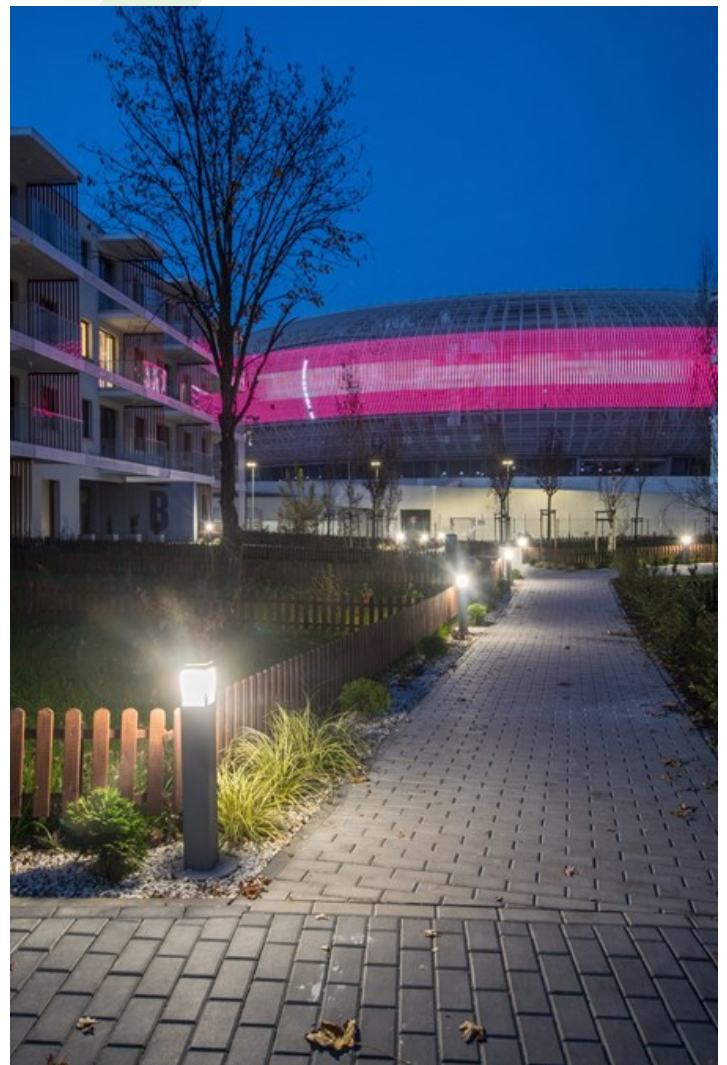

## KUBIK POLE 100

Aussenleuchten

Außenbeleuchtung. Montage: Pollerleuchte. Gehäuse aus Aluminium. Stoßfestigkeitsgrad: IK08. Schutzklasse: I.

Wohnsiedlungen "Supernova", Krakau