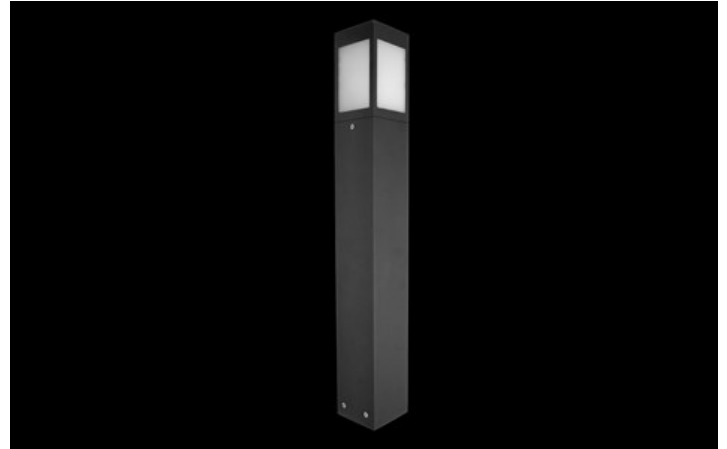

## KUBIK POLE 100

Aussenleuchten

Außenbeleuchtung. Montage: Pollerleuchte. Gehäuse aus Aluminium. Stoßfestigkeitsgrad: IK08. Schutzklasse: I.

Wohnsiedlungen "Supernova", Krakau

## Hauptparameter:

Type	LED-Lichtstrom [lm]	Gesamtleistungsaufnahme [W]	Farbtemperatur [K]	Abmessungen A x B x H [mm]
KUBIK POLE 100 1S	abhängig von der verwendeten Lichtquelle	abhängig von der verwendeten Lichtquelle	abhängig von der verwendeten Lichtquelle	100 x 100 x 740
KUBIK POLE 100 4S	abhängig von der verwendeten Lichtquelle	abhängig von der verwendeten Lichtquelle	abhängig von der verwendeten Lichtquelle	100 x 100 x 740