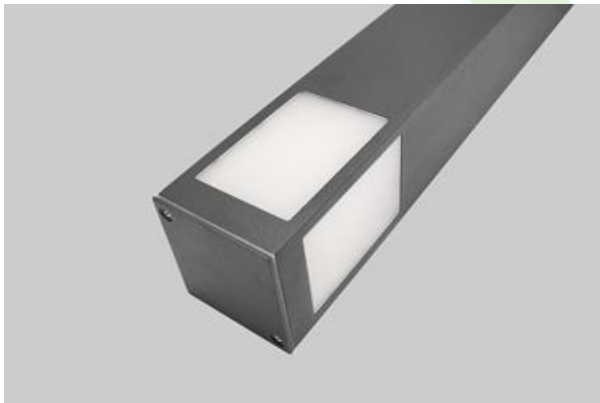

## KUBIK POLE 100

Aussenleuchten

Außenbeleuchtung. Montage: Pollerleuchte. Gehäuse aus Aluminium. Stoßfestigkeitsgrad: IK08. Schutzklasse: I.

Wohnsiedlungen "Supernova", Krakau

## Hauptparameter:

Type	LED-Lichtstrom [lm]	Gesamtleistungsaufnahme [W]	Farbtemperatur [K]	Abmessungen A x B x H [mm]
KUBIK POLE 100 1S	abhängig von der verwendeten Lichtquelle	abhängig von der verwendeten Lichtquelle	abhängig von der verwendeten Lichtquelle	100 x 100 x 740
KUBIK POLE 100 4S	abhängig von der verwendeten Lichtquelle	abhängig von der verwendeten Lichtquelle	abhängig von der verwendeten Lichtquelle	100 x 100 x 740

## Produktmerkmale:

<b>Montageart</b>	Pollerleuchte
<b>Leuchtenkörper</b>	Aluminium
<b>Leuchtenfarbe</b>	RAL 9005 (schwarz) RAL 7016 (Anthrazit, metallisch, feine Struktur) *
<b>Abdeckung</b>	PMMA opal