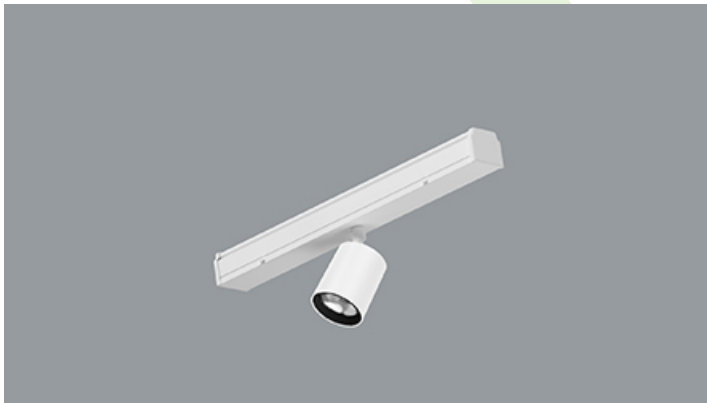

## GRANVIA SPOTS

Strahler

Innenbeleuchtung. Montage: Anbau an der Decke oder an Aufhängebügeln. Gehäuse aus Stahlblech und Aluminium. Arbeitstemperaturbereich: 5 ÷ 35° C. Stoßfestigkeitsgrad: IK04. Schutzklasse: II.

\* zur Auswahl

**Produktmerkmale:**

<b>Montageart</b>	Anbau an der Decke oder an Aufhängebügeln
<b>Leuchtenkörper</b>	Stahlblech und Aluminium
<b>Leuchtenfarbe</b>	RAL 9016 (weiß)
<b>Abdeckung</b>	PMMA transparent