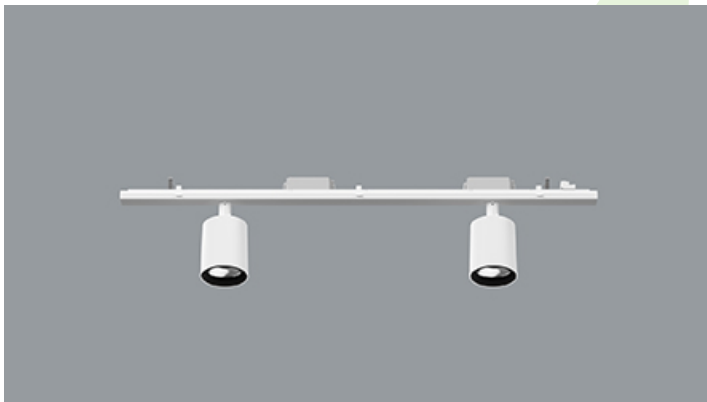

## GRANVIA SPOTS

Strahler

Innenbeleuchtung. Montage: Anbau an der Decke oder an Aufhängebügeln. Gehäuse aus Stahlblech und Aluminium. Arbeitstemperaturbereich: 5 ÷ 35° C. Stoßfestigkeitsgrad: IK04. Schutzklasse: II.

\* zur Auswahl

**Produktmerkmale:**

<b>Montageart</b>	Anbau an der Decke oder an Aufhängebügeln
<b>Leuchtenkörper</b>	Stahlblech und Aluminium
<b>Leuchtenfarbe</b>	RAL 9016 (weiß)
<b>Abdeckung</b>	PMMA transparent