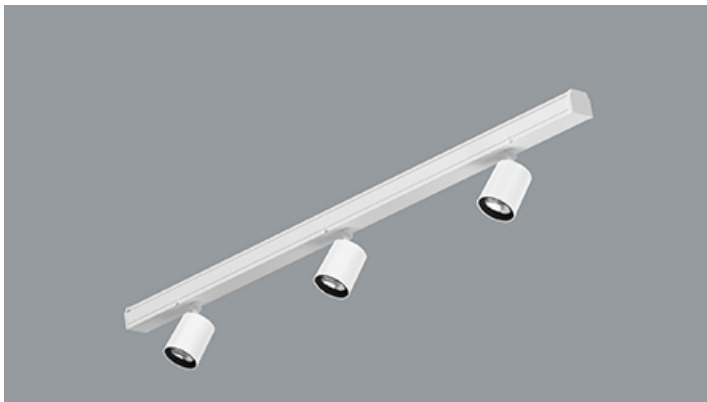

## GRANVIA SPOTS

Strahler

Innenbeleuchtung. Montage: Anbau an der Decke oder an Aufhängebügeln. Gehäuse aus Stahlblech und Aluminium. Arbeitstemperaturbereich: 5 ÷ 35° C. Stoßfestigkeitsgrad: IK04. Schutzklasse: II.