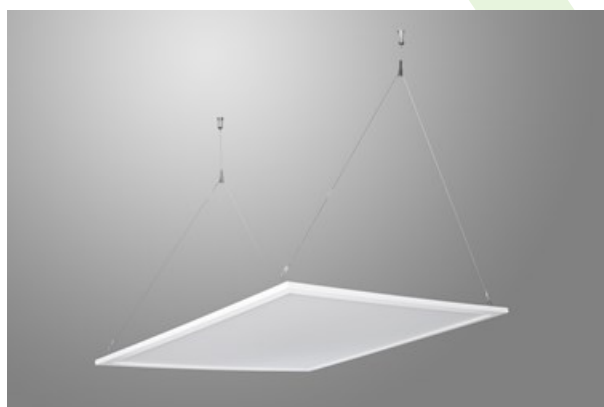

EUROPANEL LED S-1,5M UGR<19

Oprawy UGR<19

Nowoczesny panel LED przeznaczony do montażu na zawieszach. Wyposażony w wysokowydajne źródła światła LED. Korpus wykonany z aluminium. Kolor oprawy - biały. Wskaźnik oddawania barw CRI>80. Zastosowanie: pomieszczenia użyteczności publicznej, biura, sale konferencyjne, lekcyjne, wykładowe itp. Producent informuje, że podczas pracy oprawy dopuszczalne są widoczne odkształcenia oprawy od płaszczyzny poziomej w granicach +/-6 mm. Spowodowane jest to naturalnym zjawiskiem rozszerzalności cieplnej materiałów oraz własnym ciężarem. W przypadku konieczności zachowania większych tolerancji płaskości prosimy o kontakt z naszym przedstawicielem handlowym w celu dobrania odpowiedniego rozwiązania oświetlenia.

Lufthansa Systems, Berlin

Główne parametry:

Nazwa	Strumień LED [lm]	Moc oprawy [W]	Barwa [K]	Wymiar A x B x H [mm]
EUROPANEL LED 3800 S-1,5M	3653	21	4000	1196 x 296 x 11 / 596 x 596 x 11
EUROPANEL LED 4800 S-1,5M	5095	29,3	4000	596 x 596 x 11
EUROPANEL LED 5800 S-1,5M	6164	46 / 45,6	4000	1196 x 296 x 11 / 596 x 596 x 11

* Wariant do określenia podczas składania zamówienia

Cechy mechaniczne:

Montaż	na zwieszakach
Materiał	aluminium
Kolor	RAL 9016 (biały)
Przesłona	Micro-PRM (mikropryzma PMMA)

Informacje dodatkowe:

Możliwość wykonania oprawy w wersji CLO.