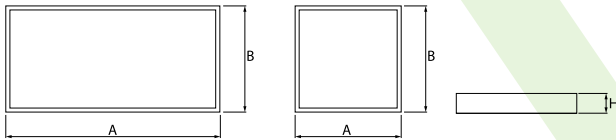

Rysunki techniczne:

Cechy świetlne i elektryczne:

Typ źródła	LED
Zasilanie	220..240 V, 50..60 Hz
Żywotność [h]	100000 (1) / 80000 (2)
Lx/By	L70/B10 (1) / L80/B10 (2)
CRI	>80
SDCM (źródła LED)	3
Klasa ryzyka fotobiologicznego (PN-EN 62471)	RG0
Temperatura otoczenia [°C]	5 ÷ 30
Dostępne zasilacze	standard (E) DIM DALI (EDD) *
Współczynnik mocy cos φ	>0,95

* Wariant do określenia podczas składania zamówienia

Cechy mechaniczne:

Montaż	do wbudowania w podwieszany sufit modułowy, gipsowo-kartonowy (po zastosowaniu akcesoriów) oraz nastropowo (po zastosowaniu akcesoriów)
Materiał	aluminium
Kolor	RAL 9016 (biały)
Przesłona	Micro-PRM (mikropryzma PMMA) PLX (opalizowane PMMA)

Informacje dodatkowe:

Możliwość wykonania oprawy w wersji CLO.

Uwaga: Podana moc dotyczy całego systemu (tolerancja +/- 10%).
Podany strumień świetlny dotyczy źródeł LED (tolerancja +/- 10% w zależności od wartości temperatury barwowej).
Dane techniczne mogą ulec zmianie. Zdjęcia opraw mogą odbiegać od rzeczywistości.
Data ostatniej aktualizacji: 19-02-2025