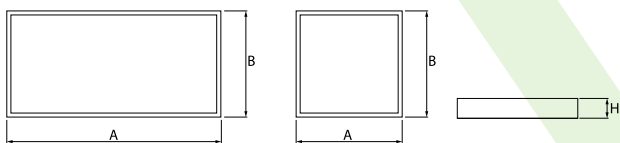

Rysunki techniczne:

Cechy świetlne i elektryczne:

Typ źródła	LED
Zasilanie	220..240 V, 50..60 Hz
Żywotność [h]	100000 (1) / 80000 (2)
Lx/By	L70/B10 (1) / L80/B10 (2)
CRI	>80
SDCM (źródła LED)	3
Klasa ryzyka fotobiologicznego (PN-EN 62471)	RG0
Temperatura otoczenia [°C]	5 ÷ 30
Dostępne zasilacze	standard (E) DIM DALI (EDD) *
Współczynnik mocy cos φ	>0,95

* Wariant do określenia podczas składania zamówienia

Cechy mechaniczne:

Montaż	do wbudowania w podwieszany sufit modułowy, gipsowo-kartonowy (po zastosowaniu akcesoriów) oraz nastropowo (po zastosowaniu akcesoriów)
Materiał	aluminium
Kolor	RAL 9016 (biały)
Przesłona	Micro-PRM (mikropryzma PMMA) PLX (opalizowane PMMA)

Informacje dodatkowe:

Możliwość wykonania oprawy w wersji CLO.

Uwaga: Podana moc dotyczy całego systemu (tolerancja +/- 10%).
Podany strumień świetlny dotyczy źródeł LED (tolerancja +/- 10% w zależności od wartości temperatury barwowej).
Dane techniczne mogą ulec zmianie. Zdjęcia opraw mogą odbiegać od rzeczywistości.
Data ostatniej aktualizacji: 13-12-2024