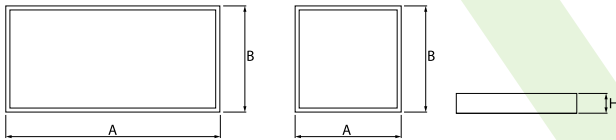

Rysunki techniczne:

Cechy świetlne i elektryczne:

Typ źródła	LED
Zasilanie	220..240 V, 50..60 Hz
Żywotność [h]	100000 (1) / 80000 (2)
Lx/By	L70/B10 (1) / L80/B10 (2)
CRI	>80
SDCM (źródła LED)	3
Klasa ryzyka fotobiologicznego (PN-EN 62471)	RG0
Temperatura otoczenia [°C]	5 ÷ 30
Dostępne zasilacze	standard (E) DIM DALI (EDD) *
Współczynnik mocy cos φ	>0,95

* Wariant do określenia podczas składania zamówienia

Cechy mechaniczne:

Montaż	do wbudowania w podwieszany sufit modułowy, gipsowo-kartonowy (po zastosowaniu akcesoriów) oraz nastropowo (po zastosowaniu akcesoriów)
Materiał	aluminium
Kolor	RAL 9016 (biały)
Przesłona	Micro-PRM (mikropryzma PMMA) PLX (opalizowane PMMA)

Informacje dodatkowe:

Możliwość wykonania oprawy w wersji CLO.

Uwaga: Podana moc dotyczy całego systemu (tolerancja +/- 10%).
Podany strumień świetlny dotyczy źródeł LED (tolerancja +/- 10% w zależności od wartości temperatury barwowej).
Dane techniczne mogą ulec zmianie. Zdjęcia opraw mogą odbiegać od rzeczywistości.
Data ostatniej aktualizacji: 03-04-2026