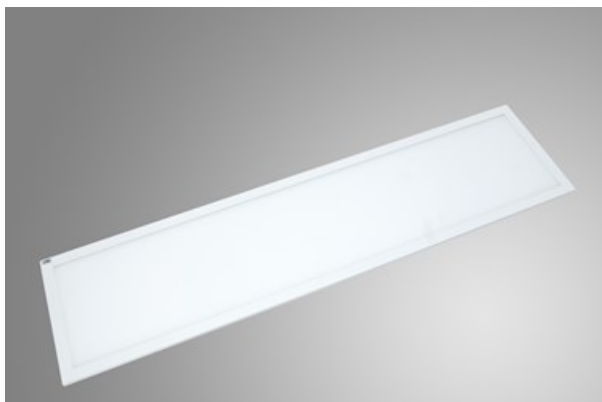

## EUROPANEL LED IP65

Oprawy do wbudowania

Nowoczesny panel LED przeznaczony do montażu w sufitach podwieszonych lub bezpośrednio na stropie. Wyposażony w wysokowydajne źródła światła LED. Korpus wykonany z aluminium. Kolor oprawy - biały. Zastosowanie: pomieszczenia użyteczności publicznej, biura, sale konferencyjne, lekcyjne, wykładowe itp. Stopień ochrony przed wnikaniem ciał stałych, pyłu i wilgoci – IP65.

## Główne parametry:

Nazwa	Strumień LED [lm]	Moc oprawy [W]	Barwa [K]	Wymiar A x B x H [mm]
EUROPANEL LED 3800	3479	21	4000	596 x 596 x 36
EUROPANEL LED 4800	4582	29,3	4000	596 x 596 x 36
EUROPANEL LED 5800	6198	45,6	4000	596 x 596 x 36

## Cechy mechaniczne:

Montaż	do wbudowania w podwieszany sufit modułowy, gipsowo-kartonowy (po zastosowaniu akcesoriów) oraz nastropowo (po zastosowaniu akcesoriów)
Materiał	aluminium
Kolor	RAL 9016 (biały)
Przesłona	Micro-PRM (mikropryzma PMMA) PLX (opalizowane PMMA)