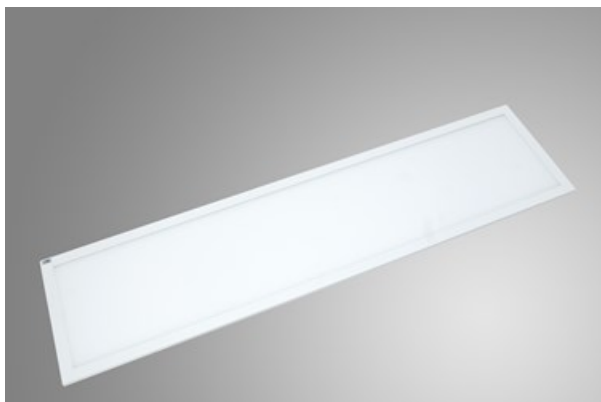

EUROPANEL LED IP65

Oprawy do wbudowania

Nowoczesny panel LED przeznaczony do montażu w sufitach podwieszonych lub bezpośrednio na stropie. Wyposażony w wysokowydajne źródła światła LED. Korpus wykonany z aluminium. Kolor oprawy - biały. Zastosowanie: pomieszczenia użyteczności publicznej, biura, sale konferencyjne, lekcyjne, wykładowe itp. Stopień ochrony przed wnikaniem ciał stałych, pyłu i wilgoci – IP65.

Biuro Babyliiss PARIS, Warszawa

Główne parametry:

Nazwa	Strumień LED [lm]	Moc oprawy [W]	Barwa [K]	Wymiar A x B x H [mm]
EUROPANEL LED 3800	3479	21	4000	596 x 596 x 36
EUROPANEL LED 4800	4582	29,3	4000	596 x 596 x 36
EUROPANEL LED 5800	6198	45,6	4000	596 x 596 x 36

* Wariant do określenia podczas składania zamówienia

Cechy mechaniczne:

Montaż	do wbudowania w podwieszany sufit modułowy i gipsowo-kartonowy, nastropowo
Materiał	aluminium
Kolor	RAL 9016 (biały)
Przesłona	Micro-PRM (mikropryzma PMMA) PLX (opalizowane PMMA)