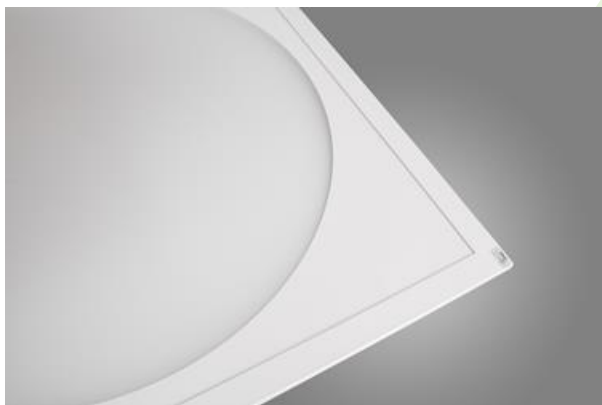

## EUROPANEL LED CIRCLE

Oprawy do wbudowania

Nowoczesny panel LED przeznaczony do montażu w sufitach podwieszonych lub bezpośrednio na stropie. Wyposażony w wysokowydajne źródła światła LED. Korpus wykonany z aluminium. Kolor oprawy - biały. Wskaźnik oddawania barw CRI>80. Zastosowanie: pomieszczenia użyteczności publicznej, biura, sale konferencyjne, lekcyjne, wykładowe itp.

## Główne parametry:

Nazwa	Strumień LED [lm]	Moc oprawy [W]	Barwa [K]	Wymiar A x B x H [mm]
EUROPANEL LED CIRCLE 3800	3450 / 3653	21	3000 / 4000	595 x 595 x 11
EUROPANEL LED CIRCLE 4800	4811 / 5095	29,3	3000 / 4000	595 x 595 x 11
EUROPANEL LED CIRCLE 5800	6147 / 6508	45,6	3000 / 4000	595 x 595 x 11

## Cechy mechaniczne:

Montaż	do wbudowania w podwieszany sufit modułowy, gipsowo-kartonowy (po zastosowaniu akcesoriów) oraz nastropowo (po zastosowaniu akcesoriów)
Materiał	aluminium
Kolor	RAL 9016 (biały)
Przesłona	Micro-PRM (mikropryzma PMMA) PLX (opalizowane PMMA)