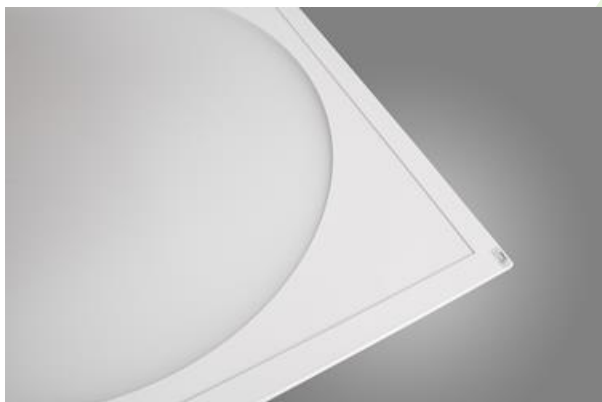

EUROPANEL LED CIRCLE

Oprawy do wbudowania

Nowoczesny panel LED przeznaczony do montażu w sufitach podwieszonych lub bezpośrednio na stropie. Wyposażony w wysokowydajne źródła światła LED. Korpus wykonany z aluminium. Kolor oprawy - biały. Wskaźnik oddawania barw CRI>80. Zastosowanie: pomieszczenia użyteczności publicznej, biura, sale konferencyjne, lekcyjne, wykładowe itp.

Sklep Servitor, Bydgoszcz

Główne parametry:

Nazwa	Strumień LED [lm]	Moc oprawy [W]	Barwa [K]	Wymiar A x B x H [mm]
EUROPANEL LED CIRCLE 3800	3450 / 3653	21	3000 / 4000	595 x 595 x 11
EUROPANEL LED CIRCLE 4800	4811 / 5095	29,3	3000 / 4000	595 x 595 x 11
EUROPANEL LED CIRCLE 5800	6147 / 6508	45,6	3000 / 4000	595 x 595 x 11

Cechy mechaniczne:

Montaż	do wbudowania w podwieszany sufit modułowy, gipsowo-kartonowy (po zastosowaniu akcesoriów) oraz nastropowo (po zastosowaniu akcesoriów)
Materiał	aluminium
Kolor	RAL 9016 (biały)
Przesłona	Micro-PRM (mikropryzma PMMA) PLX (opalizowane PMMA)