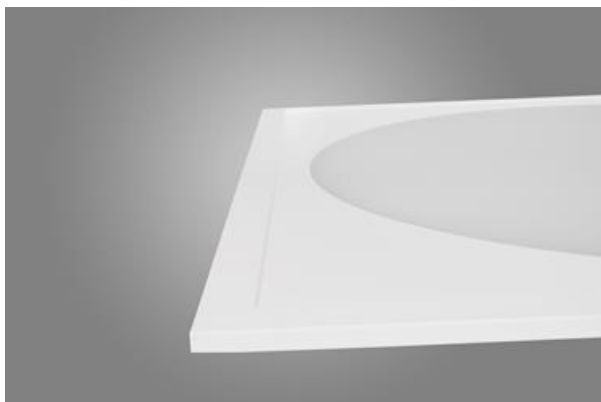

EUROPANEL LED CIRCLE

Oprawy do wbudowania

Nowoczesny panel LED przeznaczony do montażu w sufitach podwieszonych lub bezpośrednio na stropie. Wyposażony w wysokowydajne źródła światła LED. Korpus wykonany z aluminium. Kolor oprawy - biały. Wskaźnik oddawania barw CRI>80. Zastosowanie: pomieszczenia użyteczności publicznej, biura, sale konferencyjne, lekcyjne, wykładowe itp.

Sklep Servitor, Bydgoszcz

Główne parametry:

Nazwa	Strumień LED [lm]	Moc oprawy [W]	Barwa [K]	Wymiar A x B x H [mm]
EUROPANEL LED CIRCLE 3800	3450 / 3653	21	3000 / 4000	595 x 595 x 11
EUROPANEL LED CIRCLE 4800	4811 / 5095	29,3	3000 / 4000	595 x 595 x 11
EUROPANEL LED CIRCLE 5800	6147 / 6508	45,6	3000 / 4000	595 x 595 x 11

Cechy mechaniczne:

Montaż	do wbudowania w podwieszany sufit modułowy, gipsowo-kartonowy (po zastosowaniu akcesoriów) oraz nastropowo (po zastosowaniu akcesoriów)
Materiał	aluminium
Kolor	RAL 9016 (biały)
Przesłona	Micro-PRM (mikropryzma PMMA) PLX (opalizowane PMMA)