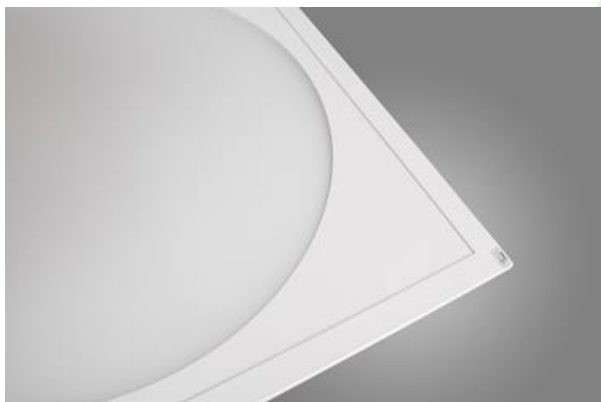

EUROPANEL LED CIRCLE

Oprawy do wbudowania

Nowoczesny panel LED przeznaczony do montażu w sufitach podwieszonych lub bezpośrednio na stropie. Wyposażony w wysokowydajne źródła światła LED. Korpus wykonany z aluminium. Kolor oprawy - biały. Wskaźnik oddawania barw CRI>80. Zastosowanie: pomieszczenia użyteczności publicznej, biura, sale konferencyjne, lekcyjne, wykładowe itp.

Sklep Servitor, Bydgoszcz

Główne parametry:

Nazwa	Strumień LED [lm]	Moc oprawy [W]	Barwa [K]	Wymiar A x B x H [mm]
EUROPANEL LED CIRCLE 3800	3450 / 3653	21	3000 / 4000	595 x 595 x 11
EUROPANEL LED CIRCLE 4800	4811 / 5095	29,3	3000 / 4000	595 x 595 x 11
EUROPANEL LED CIRCLE 5800	6147 / 6508	45,6	3000 / 4000	595 x 595 x 11

Cechy mechaniczne:

Montaż	do wbudowania w podwieszany sufit modułowy, gipsowo-kartonowy (po zastosowaniu akcesoriów) oraz nastropowo (po zastosowaniu akcesoriów)
Materiał	aluminium
Kolor	RAL 9016 (biały)
Przesłona	Micro-PRM (mikropryzma PMMA) PLX (opalizowane PMMA)