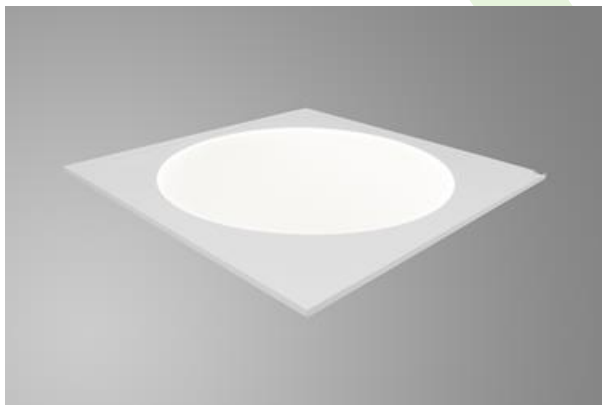

EUROPANEL LED CIRCLE

Oprawy do wbudowania

Nowoczesny panel LED przeznaczony do montażu w sufitach podwieszonych lub bezpośrednio na stropie. Wyposażony w wysokowydajne źródła światła LED. Korpus wykonany z aluminium. Kolor oprawy - biały. Wskaźnik oddawania barw CRI>80. Zastosowanie: pomieszczenia użyteczności publicznej, biura, sale konferencyjne, lekcyjne, wykładowe itp.

Sklep Servitor, Bydgoszcz

Główne parametry:

Nazwa	Strumień LED [lm]	Moc oprawy [W]	Barwa [K]	Wymiar A x B x H [mm]
EUROPANEL LED CIRCLE 3800	3450 / 3653	21	3000 / 4000	595 x 595 x 11
EUROPANEL LED CIRCLE 4800	4811 / 5095	29,3	3000 / 4000	595 x 595 x 11
EUROPANEL LED CIRCLE 5800	6147 / 6508	45,6	3000 / 4000	595 x 595 x 11

Cechy mechaniczne:

Montaż	do wbudowania w podwieszany sufit modułowy, gipsowo-kartonowy (po zastosowaniu akcesoriów) oraz nastropowo (po zastosowaniu akcesoriów)
Materiał	aluminium
Kolor	RAL 9016 (biały)
Przesłona	Micro-PRM (mikropryzma PMMA) PLX (opalizowane PMMA)