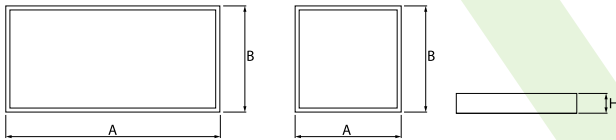

Rysunki techniczne:

Cechy świetlne i elektryczne:

Typ źródła	LED
Zasilanie	220..240 V, 50..60 Hz
Żywotność [h]	100000 (1) / 80000 (2)
Lx/By	L70/B10 (1) / L80/B10 (2)
CRI	>80
SDCM (źródła LED)	3
Klasa ryzyka fotobiologicznego (PN-EN 62471)	RG0
Temperatura otoczenia [°C]	5 ÷ 30
Dostępne zasilacze	standard (E)
Współczynnik mocy cos φ	>0,95

Cechy mechaniczne:

Montaż	do wbudowania w podwieszany sufit modułowy, gipsowo-kartonowy (po zastosowaniu akcesoriów) oraz nastropowo (po zastosowaniu akcesoriów)
Materiał	aluminium
Kolor	RAL 9016 (biały)
Przesłona	Micro-PRM (mikropryzma PMMA) PLX (opalizowane PMMA)

Uwaga: Podana moc dotyczy całego systemu (tolerancja +/- 10%).
Podany strumień świetlny dotyczy źródeł LED (tolerancja +/- 10% w zależności od wartości temperatury barwowej).
Dane techniczne mogą ulec zmianie. Zdjęcia opraw mogą odbiegać od rzeczywistości.
Data ostatniej aktualizacji: 05-12-2024