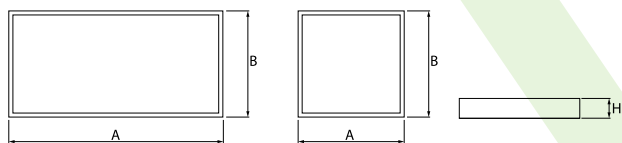

Rysunki techniczne:

Cechy świetlne i elektryczne:

Typ źródła	LED
Zasilanie	220..240 V, 50..60 Hz
Żywotność [h]	100000 (1) / 80000 (2)
Lx/By	L70/B10 (1) / L80/B10 (2)
CRI	>80
SDCM (źródła LED)	3
Klasa ryzyka fotobiologicznego (PN-EN 62471)	RG0
Temperatura otoczenia [°C]	5 ÷ 30
Dostępne zasilacze	standard (E)
Współczynnik mocy cos φ	>0,95

Cechy mechaniczne:

Montaż	do wbudowania w podwieszany sufit modułowy, gipsowo-kartonowy (po zastosowaniu akcesoriów) oraz nastropowo (po zastosowaniu akcesoriów)
Materiał	aluminium
Kolor	RAL 9016 (biały)
Przesłona	Micro-PRM (mikropryzma PMMA) PLX (opalizowane PMMA)

Uwaga: Podana moc dotyczy całego systemu (tolerancja +/- 10%).
Podany strumień świetlny dotyczy źródeł LED (tolerancja +/- 10% w zależności od wartości temperatury barwowej).
Dane techniczne mogą ulec zmianie. Zdjęcia opraw mogą odbiegać od rzeczywistości.
Data ostatniej aktualizacji: 27-08-2024