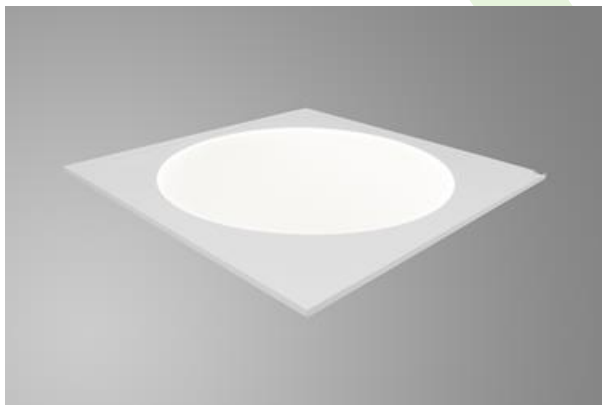

## EUROPANEL LED CIRCLE

Oprawy do wbudowania

Nowoczesny panel LED przeznaczony do montażu w sufitach podwieszonych lub bezpośrednio na stropie. Wyposażony w wysokowydajne źródła światła LED. Korpus wykonany z aluminium. Kolor oprawy - biały. Wskaźnik oddawania barw CRI>80. Zastosowanie: pomieszczenia użyteczności publicznej, biura, sale konferencyjne, lekcyjne, wykładowe itp.

## Główne parametry:

Nazwa	Strumień LED [lm]	Moc oprawy [W]	Barwa [K]	Wymiar A x B x H [mm]
EUROPANEL LED CIRCLE 3800	3450 / 3653	21	3000 / 4000	595 x 595 x 11
EUROPANEL LED CIRCLE 4800	4811 / 5095	29,3	3000 / 4000	595 x 595 x 11
EUROPANEL LED CIRCLE 5800	6147 / 6508	45,6	3000 / 4000	595 x 595 x 11

## Cechy mechaniczne:

Montaż	do wbudowania w podwieszany sufit modułowy, gipsowo-kartonowy (po zastosowaniu akcesoriów) oraz nastropowo (po zastosowaniu akcesoriów)
Materiał	aluminium
Kolor	RAL 9016 (biały)
Przesłona	Micro-PRM (mikropryzma PMMA) PLX (opalizowane PMMA)