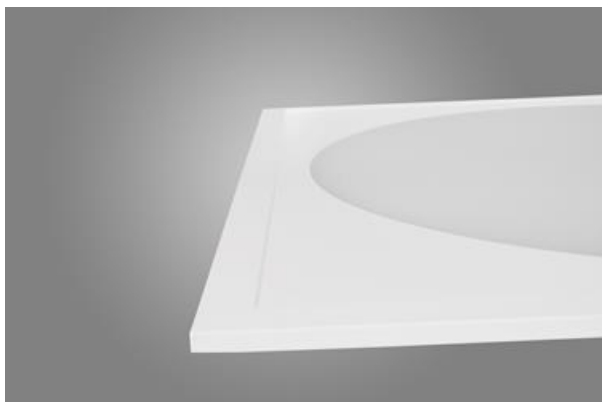

## EUROPANEL LED CIRCLE

Oprawy do wbudowania

Nowoczesny panel LED przeznaczony do montażu w sufitach podwieszonych lub bezpośrednio na stropie. Wyposażony w wysokowydajne źródła światła LED. Korpus wykonany z aluminium. Kolor oprawy - biały. Wskaźnik oddawania barw CRI>80. Zastosowanie: pomieszczenia użyteczności publicznej, biura, sale konferencyjne, lekcyjne, wykładowe itp.

## Główne parametry:

Nazwa	Strumień LED [lm]	Moc oprawy [W]	Barwa [K]	Wymiar A x B x H [mm]
EUROPANEL LED CIRCLE 3800	3450 / 3653	21	3000 / 4000	595 x 595 x 11
EUROPANEL LED CIRCLE 4800	4811 / 5095	29,3	3000 / 4000	595 x 595 x 11
EUROPANEL LED CIRCLE 5800	6147 / 6508	45,6	3000 / 4000	595 x 595 x 11

## Cechy mechaniczne:

Montaż	do wbudowania w podwieszany sufit modułowy, gipsowo-kartonowy (po zastosowaniu akcesoriów) oraz nastropowo (po zastosowaniu akcesoriów)
Materiał	aluminium
Kolor	RAL 9016 (biały)
Przesłona	Micro-PRM (mikropryzma PMMA) PLX (opalizowane PMMA)