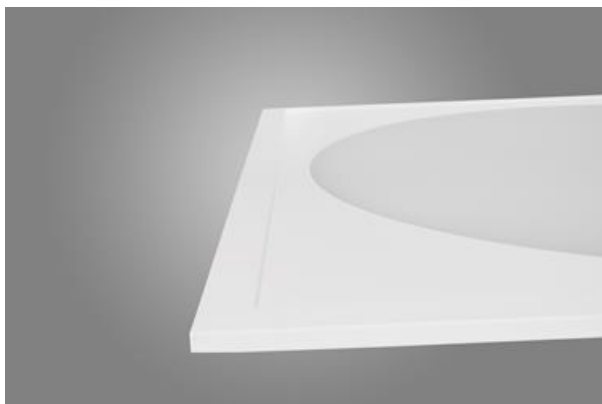

## EUROPANEL LED CIRCLE

Oprawy do wbudowania

Nowoczesny panel LED przeznaczony do montażu w sufitach podwieszonych lub bezpośrednio na stropie. Wyposażony w wysokowydajne źródła światła LED. Korpus wykonany z aluminium. Kolor oprawy - biały. Wskaźnik oddawania barw CRI>80. Zastosowanie: pomieszczenia użyteczności publicznej, biura, sale konferencyjne, lekcyjne, wykładowe itp.

## Główne parametry:

Nazwa	Strumień LED [lm]	Moc oprawy [W]	Barwa [K]	Wymiar A x B x H [mm]
EUROPANEL LED CIRCLE 3800	3450 / 3653	21	3000 / 4000	595 x 595 x 11
EUROPANEL LED CIRCLE 4800	4811 / 5095	29,3	3000 / 4000	595 x 595 x 11
EUROPANEL LED CIRCLE 5800	6147 / 6508	45,6	3000 / 4000	595 x 595 x 11

## Cechy mechaniczne:

Montaż	do wbudowania w podwieszany sufit modułowy, gipsowo-kartonowy (po zastosowaniu akcesoriów) oraz nastropowo (po zastosowaniu akcesoriów)
Materiał	aluminium
Kolor	RAL 9016 (biały)
Przesłona	Micro-PRM (mikropryzma PMMA) PLX (opalizowane PMMA)