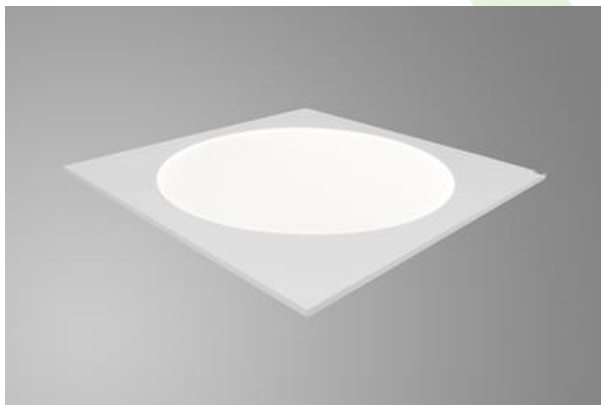

EUROPANEL LED CIRCLE

Oprawy do wbudowania

Nowoczesny panel LED przeznaczony do montażu w sufitach podwieszonych lub bezpośrednio na stropie. Wyposażony w wysokowydajne źródła światła LED. Korpus wykonany z aluminium. Kolor oprawy - biały. Wskaźnik oddawania barw CRI>80. Zastosowanie: pomieszczenia użyteczności publicznej, biura, sale konferencyjne, lekcyjne, wykładowe itp.

Sklep Servitor, Bydgoszcz

Główne parametry:

Nazwa	Strumień LED [lm]	Moc oprawy [W]	Barwa [K]	Wymiar A x B x H [mm]
EUROPANEL LED CIRCLE 3800	3450 / 3653	21	3000 / 4000	595 x 595 x 11
EUROPANEL LED CIRCLE 4800	4811 / 5095	29,3	3000 / 4000	595 x 595 x 11
EUROPANEL LED CIRCLE 5800	6147 / 6508	45,6	3000 / 4000	595 x 595 x 11

Cechy mechaniczne:

Montaż	do wbudowania w podwieszany sufit modułowy, gipsowo-kartonowy (po zastosowaniu akcesoriów) oraz nastropowo (po zastosowaniu akcesoriów)
Materiał	aluminium
Kolor	RAL 9016 (biały)
Przesłona	Micro-PRM (mikropryzma PMMA) PLX (opalizowane PMMA)