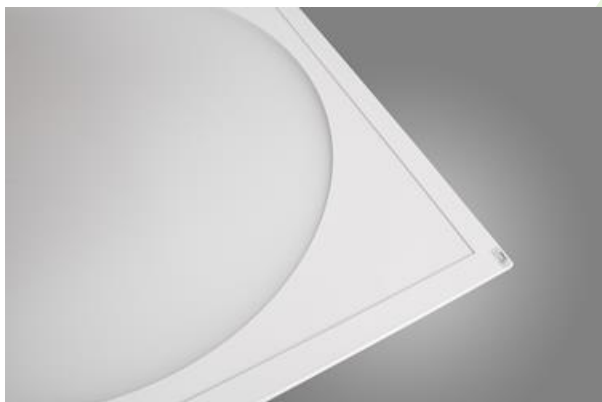

## EUROPANEL LED CIRCLE

Oprawy do wbudowania

Nowoczesny panel LED przeznaczony do montażu w sufitach podwieszonych lub bezpośrednio na stropie. Wyposażony w wysokowydajne źródła światła LED. Korpus wykonany z aluminium. Kolor oprawy - biały. Wskaźnik oddawania barw CRI>80. Zastosowanie: pomieszczenia użyteczności publicznej, biura, sale konferencyjne, lekcyjne, wykładowe itp.

## Główne parametry:

Nazwa	Strumień LED [lm]	Moc oprawy [W]	Barwa [K]	Wymiar A x B x H [mm]
EUROPANEL LED CIRCLE 3800	3450 / 3653	21	3000 / 4000	595 x 595 x 11
EUROPANEL LED CIRCLE 4800	4811 / 5095	29,3	3000 / 4000	595 x 595 x 11
EUROPANEL LED CIRCLE 5800	6147 / 6508	45,6	3000 / 4000	595 x 595 x 11

## Cechy mechaniczne:

Montaż	do wbudowania w podwieszany sufit modułowy, gipsowo-kartonowy (po zastosowaniu akcesoriów) oraz nastropowo (po zastosowaniu akcesoriów)
Materiał	aluminium
Kolor	RAL 9016 (biały)
Przesłona	Micro-PRM (mikropryzma PMMA) PLX (opalizowane PMMA)