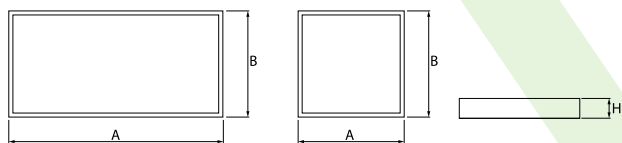

Rysunki techniczne:

Cechy świetlne i elektryczne:

Typ źródła	LED
Zasilanie	220..240 V, 50..60 Hz
Żywotność [h]	100000 (1) / 80000 (2)
Lx/By	L70/B10 (1) / L80/B10 (2)
CRI	>80
SDCM (źródła LED)	3
Klasa ryzyka fotobiologicznego (PN-EN 62471)	RG0
Temperatura otoczenia [°C]	5 ÷ 30
Dostępne zasilacze	standard (E)
Współczynnik mocy cos φ	>0,95

Cechy mechaniczne:

Montaż	do wbudowania w podwieszany sufit modułowy, gipsowo-kartonowy (po zastosowaniu akcesoriów) oraz nastropowo (po zastosowaniu akcesoriów)
Materiał	aluminium
Kolor	RAL 9016 (biały)
Przesłona	Micro-PRM (mikropryzma PMMA) PLX (opalizowane PMMA)

Uwaga: Podana moc dotyczy całego systemu (tolerancja +/- 10%).
Podany strumień świetlny dotyczy źródeł LED (tolerancja +/- 10% w zależności od wartości temperatury barwowej).
Dane techniczne mogą ulec zmianie. Zdjęcia opraw mogą odbiegać od rzeczywistości.
Data ostatniej aktualizacji: 13-12-2024