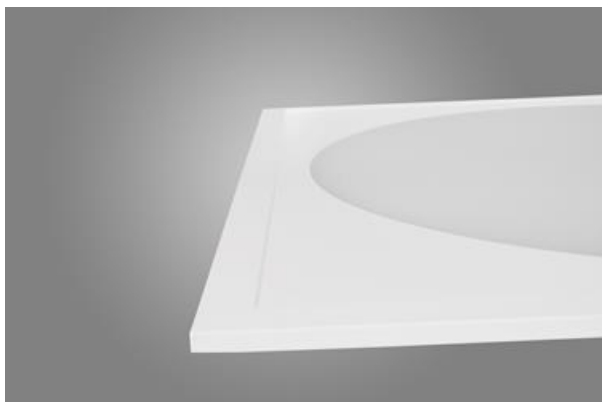

EUROPANEL LED CIRCLE

Oprawy do wbudowania

Nowoczesny panel LED przeznaczony do montażu w sufitach podwieszonych lub bezpośrednio na stropie. Wyposażony w wysokowydajne źródła światła LED. Korpus wykonany z aluminium. Kolor oprawy - biały. Wskaźnik oddawania barw CRI>80. Zastosowanie: pomieszczenia użyteczności publicznej, biura, sale konferencyjne, lekcyjne, wykładowe itp.

Sklep Servitor, Bydgoszcz

Główne parametry:

Nazwa	Strumień LED [lm]	Moc oprawy [W]	Barwa [K]	Wymiar A x B x H [mm]
EUROPANEL LED CIRCLE 3800	3450 / 3653	21	3000 / 4000	595 x 595 x 11
EUROPANEL LED CIRCLE 4800	4811 / 5095	29,3	3000 / 4000	595 x 595 x 11
EUROPANEL LED CIRCLE 5800	6147 / 6508	45,6	3000 / 4000	595 x 595 x 11

Cechy mechaniczne:

Montaż	do wbudowania w podwieszany sufit modułowy, gipsowo-kartonowy (po zastosowaniu akcesoriów) oraz nastropowo (po zastosowaniu akcesoriów)
Materiał	aluminium
Kolor	RAL 9016 (biały)
Przesłona	Micro-PRM (mikropryzma PMMA) PLX (opalizowane PMMA)