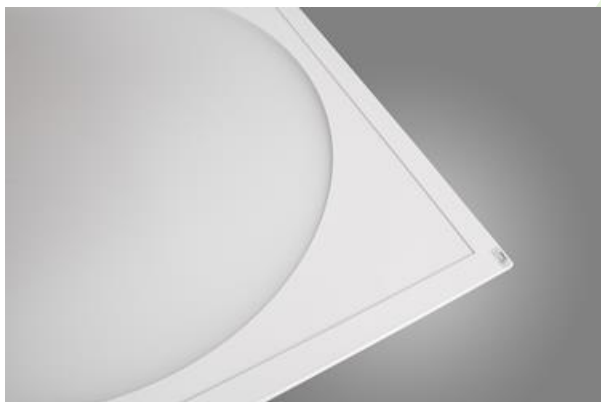

EUROPANEL LED CIRCLE UGR<19

Oprawy UGR<19

Nowoczesny panel LED przeznaczony do montażu w sufitach podwieszonych lub bezpośrednio na stropie. Wyposażony w wysokowydajne źródła światła LED. Korpus wykonany z aluminium. Kolor oprawy - biały. Wskaźnik oddawania barw CRI>80. Zastosowanie: pomieszczenia użyteczności publicznej, biura, sale konferencyjne, lekcyjne, wykładowe itp.

Sklep Servitor, Bydgoszcz

Główne parametry:

Nazwa	Strumień LED [lm]	Moc oprawy [W]	Barwa [K]	Wymiar A x B x H [mm]
EUROPANEL LED CIRCLE 3800	3450 / 3653	21	3000 / 4000	595 x 595 x 11
EUROPANEL LED CIRCLE 4800	4811 / 5095	29,3	3000 / 4000	595 x 595 x 11
EUROPANEL LED CIRCLE 5800	6147 / 6508	45,6	3000 / 4000	595 x 595 x 11

Cechy mechaniczne:

Montaż	do wbudowania w podwieszany sufit modułowy, gipsowo-kartonowy (po zastosowaniu akcesoriów) oraz nastropowo (po zastosowaniu akcesoriów)
Materiał	aluminium
Kolor	RAL 9016 (biały)
Prześłona	Micro-PRM (mikropryzma PMMA)