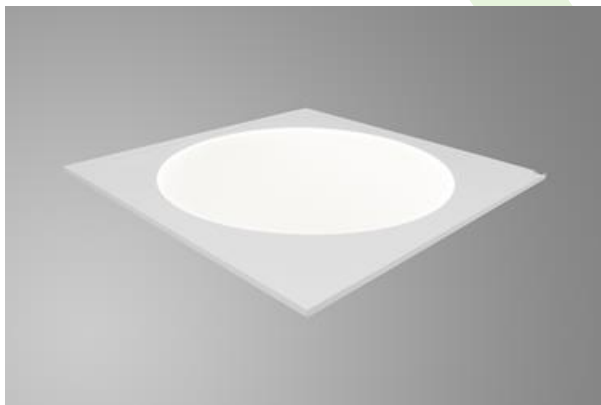

EUROPANEL LED CIRCLE UGR<19

Oprawy UGR<19

Nowoczesny panel LED przeznaczony do montażu w sufitach podwieszonych lub bezpośrednio na stropie. Wyposażony w wysokowydajne źródła światła LED. Korpus wykonany z aluminium. Kolor oprawy - biały. Wskaźnik oddawania barw CRI>80. Zastosowanie: pomieszczenia użyteczności publicznej, biura, sale konferencyjne, lekcyjne, wykładowe itp.

Sklep Servitor, Bydgoszcz

Główne parametry:

Nazwa	Strumień LED [lm]	Moc oprawy [W]	Barwa [K]	Wymiar A x B x H [mm]
EUROPANEL LED CIRCLE 3800	3545 / 3913	27	3000 / 4000	595 x 595 x 11
EUROPANEL LED CIRCLE 4800	5031 / 5204	31	3000 / 4000	595 x 595 x 11
EUROPANEL LED CIRCLE 5800	5318 / 5870	40	3000 / 4000	595 x 595 x 11

Cechy mechaniczne:

Montaż	do wbudowania w podwieszany sufit modułowy i gipsowo-kartonowy, nastropowo
Materiał	aluminium
Kolor	RAL 9016 (biały)
Przesłona	Micro-PRM (mikropryzma PMMA)

Uwaga: Podana moc dotyczy całego systemu (tolerancja +/- 10%).
Podany strumień świetlny dotyczy źródeł LED (tolerancja +/- 10% w zależności od wartości temperatury barwowej).
Dane techniczne mogą ulec zmianie. Zdjęcia opraw mogą odbiegać od rzeczywistości.
Data ostatniej aktualizacji: 18-01-2021