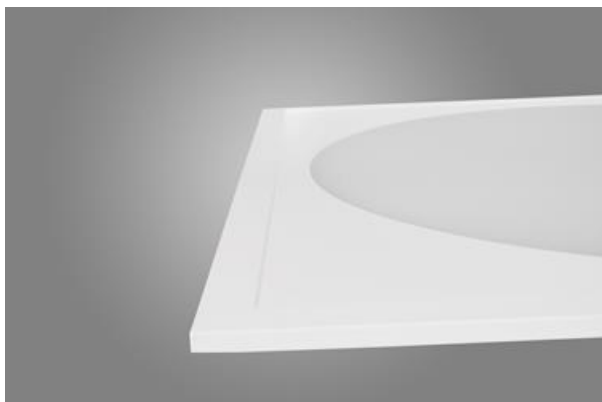

## EUROPANEL LED CIRCLE UGR<19

Oprawy UGR<19

Nowoczesny panel LED przeznaczony do montażu w sufitach podwieszonych lub bezpośrednio na stropie. Wyposażony w wysokowydajne źródła światła LED. Korpus wykonany z aluminium. Kolor oprawy - biały. Wskaźnik oddawania barw CRI>80. Zastosowanie: pomieszczenia użyteczności publicznej, biura, sale konferencyjne, lekcyjne, wykładowe itp.

## Główne parametry:

Nazwa	Strumień LED [lm]	Moc oprawy [W]	Barwa [K]	Wymiar A x B x H [mm]
EUROPANEL LED CIRCLE 3800	3450 / 3653	21	3000 / 4000	595 x 595 x 11
EUROPANEL LED CIRCLE 4800	4811 / 5095	29,3	3000 / 4000	595 x 595 x 11
EUROPANEL LED CIRCLE 5800	6147 / 6508	45,6	3000 / 4000	595 x 595 x 11

## Cechy mechaniczne:

Montaż	do wbudowania w podwieszany sufit modułowy, gipsowo-kartonowy (po zastosowaniu akcesoriów) oraz nastropowo (po zastosowaniu akcesoriów)
Materiał	aluminium
Kolor	RAL 9016 (biały)
Prześłona	Micro-PRM (mikropryzma PMMA)