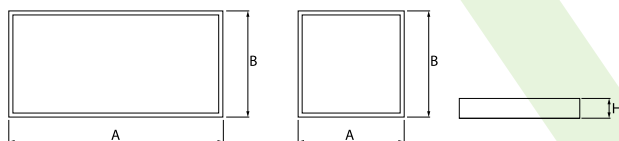

Rysunki techniczne:

Cechy świetlne i elektryczne:

Typ źródła	LED
Zasilanie	220..240 V, 50..60 Hz
Żywotność [h]	100000 (1) / 80000 (2)
Lx/By	L70/B10 (1) / L80/B10 (2)
CRI	>80
SDCM (źródła LED)	3
Klasa ryzyka fotobiologicznego (PN-EN 62471)	RG0
Temperatura otoczenia [°C]	5 ÷ 30
Dostępne zasilacze	standard (E)
Współczynnik mocy cos φ	>0,95

Cechy mechaniczne:

Montaż	do wbudowania w podwieszany sufit modułowy, gipsowo-kartonowy (po zastosowaniu akcesoriów) oraz nastropowo (po zastosowaniu akcesoriów)
Materiał	aluminium
Kolor	RAL 9016 (biały)
Przesłona	Micro-PRM (mikropryzma PMMA)

Uwaga: Podana moc dotyczy całego systemu (tolerancja +/- 10%).
Podany strumień świetlny dotyczy źródeł LED (tolerancja +/- 10% w zależności od wartości temperatury barwowej).
Dane techniczne mogą ulec zmianie. Zdjęcia opraw mogą odbiegać od rzeczywistości.
Data ostatniej aktualizacji: 07-11-2024