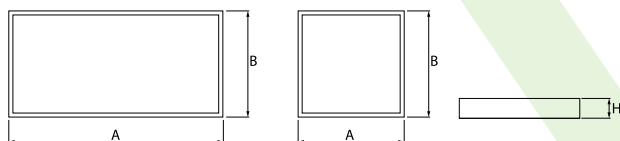

Rysunki techniczne:

Cechy świetlne i elektryczne:

Typ źródła	LED
Zasilanie	220..240 V, 50..60 Hz
Żywotność [h]	100000 (1) / 80000 (2)
Lx/By	L70/B10 (1) / L80/B10 (2)
CRI	>80
SDCM (źródła LED)	3
Klasa ryzyka fotobiologicznego (PN-EN 62471)	RG0
Temperatura otoczenia [°C]	5 ÷ 30
Dostępne zasilacze	standard (E)
Współczynnik mocy cos φ	>0,95

Cechy mechaniczne:

Montaż	do wbudowania w podwieszany sufit modułowy, gipsowo-kartonowy (po zastosowaniu akcesoriów) oraz nastropowo (po zastosowaniu akcesoriów)
Materiał	aluminium
Kolor	RAL 9016 (biały)
Przesłona	Micro-PRM (mikropryzma PMMA)

Uwaga: Podana moc dotyczy całego systemu (tolerancja +/- 10%).
Podany strumień świetlny dotyczy źródeł LED (tolerancja +/- 10% w zależności od wartości temperatury barwowej).
Dane techniczne mogą ulec zmianie. Zdjęcia opraw mogą odbiegać od rzeczywistości.
Data ostatniej aktualizacji: 03-04-2026