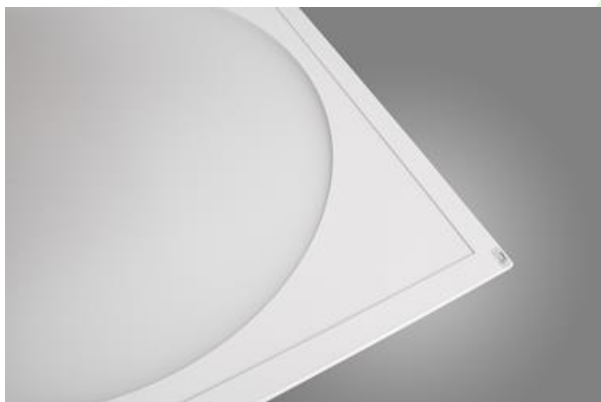

EUROPANEL LED CIRCLE UGR<19

Oprawy UGR<19

Nowoczesny panel LED przeznaczony do montażu w sufitach podwieszonych lub bezpośrednio na stropie. Wyposażony w wysokowydajne źródła światła LED. Korpus wykonany z aluminium. Kolor oprawy - biały. Wskaźnik oddawania barw CRI>80. Zastosowanie: pomieszczenia użyteczności publicznej, biura, sale konferencyjne, lekcyjne, wykładowe itp.

Sklep Servitor, Bydgoszcz

Główne parametry:

Nazwa	Strumień LED [lm]	Moc oprawy [W]	Barwa [K]	Wymiar A x B x H [mm]
EUROPANEL LED CIRCLE 3800	3545 / 3913	27	3000 / 4000	595 x 595 x 11
EUROPANEL LED CIRCLE 4800	5031 / 5204	31	3000 / 4000	595 x 595 x 11
EUROPANEL LED CIRCLE 5800	5318 / 5870	40	3000 / 4000	595 x 595 x 11

Cechy mechaniczne:

Montaż	do wbudowania w podwieszany sufit modułowy i gipsowo-kartonowy, nastropowo
Materiał	aluminium
Kolor	RAL 9016 (biały)
Przesłona	Micro-PRM (mikropryzma PMMA)

Uwaga: Podana moc dotyczy całego systemu (tolerancja +/- 10%).
Podany strumień świetlny dotyczy źródeł LED (tolerancja +/- 10% w zależności od wartości temperatury barwowej).
Dane techniczne mogą ulec zmianie. Zdjęcia opraw mogą odbiegać od rzeczywistości.
Data ostatniej aktualizacji: 18-01-2021