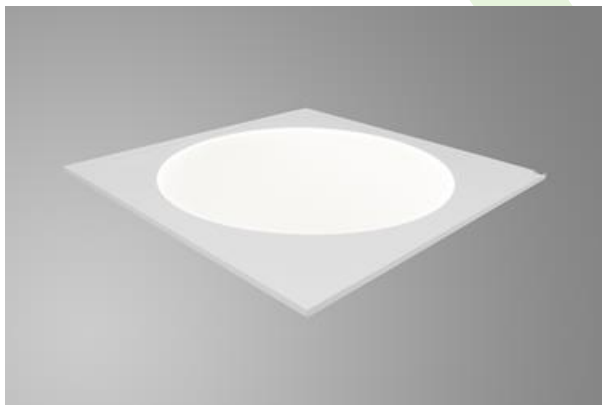

## EUROPANEL LED CIRCLE UGR<19

Oprawy UGR<19

Nowoczesny panel LED przeznaczony do montażu w sufitach podwieszonych lub bezpośrednio na stropie. Wyposażony w wysokowydajne źródła światła LED. Korpus wykonany z aluminium. Kolor oprawy - biały. Wskaźnik oddawania barw CRI>80. Zastosowanie: pomieszczenia użyteczności publicznej, biura, sale konferencyjne, lekcyjne, wykładowe itp.

## Główne parametry:

Nazwa	Strumień LED [lm]	Moc oprawy [W]	Barwa [K]	Wymiar A x B x H [mm]
EUROPANEL LED CIRCLE 3800	3450 / 3653	21	3000 / 4000	595 x 595 x 11
EUROPANEL LED CIRCLE 4800	4811 / 5095	29,3	3000 / 4000	595 x 595 x 11
EUROPANEL LED CIRCLE 5800	6147 / 6508	45,6	3000 / 4000	595 x 595 x 11

## Cechy mechaniczne:

Montaż	do wbudowania w podwieszany sufit modułowy, gipsowo-kartonowy (po zastosowaniu akcesoriów) oraz nastropowo (po zastosowaniu akcesoriów)
Materiał	aluminium
Kolor	RAL 9016 (biały)
Przesłona	Micro-PRM (mikropryzma PMMA)