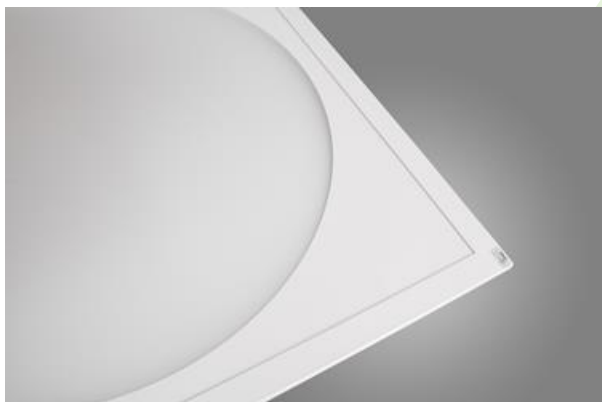

## EUROPANEL LED CIRCLE UGR<19

Oprawy UGR<19

Nowoczesny panel LED przeznaczony do montażu w sufitach podwieszonych lub bezpośrednio na stropie. Wyposażony w wysokowydajne źródła światła LED. Korpus wykonany z aluminium. Kolor oprawy - biały. Wskaźnik oddawania barw CRI>80. Zastosowanie: pomieszczenia użyteczności publicznej, biura, sale konferencyjne, lekcyjne, wykładowe itp.

## Główne parametry:

Nazwa	Strumień LED [lm]	Moc oprawy [W]	Barwa [K]	Wymiar A x B x H [mm]
EUROPANEL LED CIRCLE 3800	3450 / 3653	21	3000 / 4000	595 x 595 x 11
EUROPANEL LED CIRCLE 4800	4811 / 5095	29,3	3000 / 4000	595 x 595 x 11
EUROPANEL LED CIRCLE 5800	6147 / 6508	45,6	3000 / 4000	595 x 595 x 11

## Cechy mechaniczne:

Montaż	do wbudowania w podwieszany sufit modułowy, gipsowo-kartonowy (po zastosowaniu akcesoriów) oraz nastropowo (po zastosowaniu akcesoriów)
Materiał	aluminium
Kolor	RAL 9016 (biały)
Prześłona	Micro-PRM (mikropryzma PMMA)