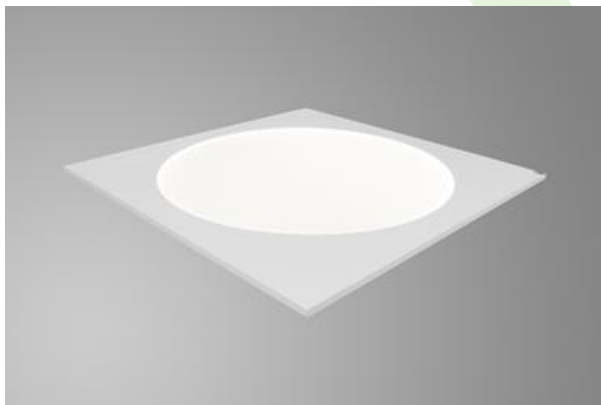

EUROPANEL LED CIRCLE UGR<19

Oprawy UGR<19

Nowoczesny panel LED przeznaczony do montażu w sufitach podwieszonych lub bezpośrednio na stropie. Wyposażony w wysokowydajne źródła światła LED. Korpus wykonany z aluminium. Kolor oprawy - biały. Wskaźnik oddawania barw CRI>80. Zastosowanie: pomieszczenia użyteczności publicznej, biura, sale konferencyjne, lekcyjne, wykładowe itp.

Sklep Servitor, Bydgoszcz

Główne parametry:

Nazwa	Strumień LED [lm]	Moc oprawy [W]	Barwa [K]	Wymiar A x B x H [mm]
EUROPANEL LED CIRCLE 3800	3450 / 3653	21	3000 / 4000	595 x 595 x 11
EUROPANEL LED CIRCLE 4800	4811 / 5095	29,3	3000 / 4000	595 x 595 x 11
EUROPANEL LED CIRCLE 5800	6147 / 6508	45,6	3000 / 4000	595 x 595 x 11

Cechy mechaniczne:

Montaż	do wbudowania w podwieszany sufit modułowy, gipsowo-kartonowy (po zastosowaniu akcesoriów) oraz nastropowo (po zastosowaniu akcesoriów)
Materiał	aluminium
Kolor	RAL 9016 (biały)
Przesłona	Micro-PRM (mikropryzma PMMA)