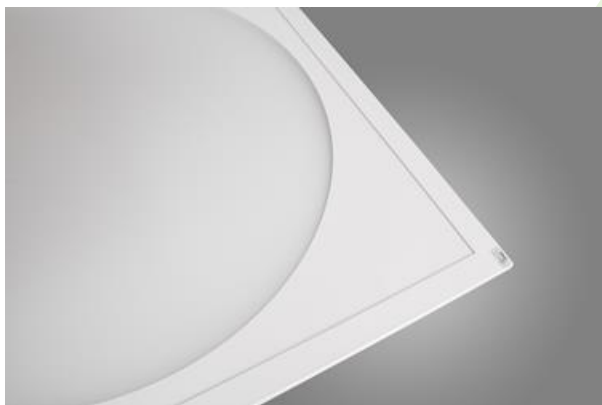

## EUROPANEL LED CIRCLE UGR<19

Oprawy UGR<19

Nowoczesny panel LED przeznaczony do montażu w sufitach podwieszonych lub bezpośrednio na stropie. Wyposażony w wysokowydajne źródła światła LED. Korpus wykonany z aluminium. Kolor oprawy - biały. Wskaźnik oddawania barw CRI>80. Zastosowanie: pomieszczenia użyteczności publicznej, biura, sale konferencyjne, lekcyjne, wykładowe itp.

## Główne parametry:

Nazwa	Strumień LED [lm]	Moc oprawy [W]	Barwa [K]	Wymiar A x B x H [mm]
EUROPANEL LED CIRCLE 3800	3450 / 3653	21	3000 / 4000	595 x 595 x 11
EUROPANEL LED CIRCLE 4800	4811 / 5095	29,3	3000 / 4000	595 x 595 x 11
EUROPANEL LED CIRCLE 5800	6147 / 6508	45,6	3000 / 4000	595 x 595 x 11

## Cechy mechaniczne:

Montaż	do wbudowania w podwieszany sufit modułowy, gipsowo-kartonowy (po zastosowaniu akcesoriów) oraz nastropowo (po zastosowaniu akcesoriów)
Materiał	aluminium
Kolor	RAL 9016 (biały)
Przesłona	Micro-PRM (mikropryzma PMMA)