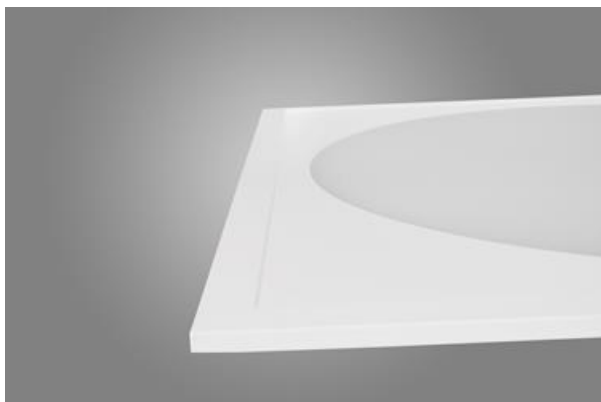

EUROPANEL LED CIRCLE UGR<19

Oprawy UGR<19

Nowoczesny panel LED przeznaczony do montażu w sufitach podwieszonych lub bezpośrednio na stropie. Wyposażony w wysokowydajne źródła światła LED. Korpus wykonany z aluminium. Kolor oprawy - biały. Wskaźnik oddawania barw CRI>80. Zastosowanie: pomieszczenia użyteczności publicznej, biura, sale konferencyjne, lekcyjne, wykładowe itp.

Sklep Servitor, Bydgoszcz

Główne parametry:

Nazwa	Strumień LED [lm]	Moc oprawy [W]	Barwa [K]	Wymiar A x B x H [mm]
EUROPANEL LED CIRCLE 3800	3450 / 3653	21	3000 / 4000	595 x 595 x 11
EUROPANEL LED CIRCLE 4800	4811 / 5095	29,3	3000 / 4000	595 x 595 x 11
EUROPANEL LED CIRCLE 5800	6147 / 6508	45,6	3000 / 4000	595 x 595 x 11

Cechy mechaniczne:

Montaż	do wbudowania w podwieszany sufit modułowy, gipsowo-kartonowy (po zastosowaniu akcesoriów) oraz nastropowo (po zastosowaniu akcesoriów)
Materiał	aluminium
Kolor	RAL 9016 (biały)
Prześłona	Micro-PRM (mikropryzma PMMA)