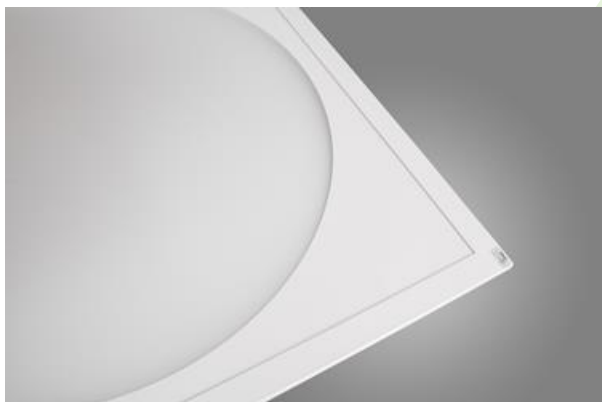

## EUROPANEL LED CIRCLE UGR<19

Oprawy UGR<19

Nowoczesny panel LED przeznaczony do montażu w sufitach podwieszonych lub bezpośrednio na stropie. Wyposażony w wysokowydajne źródła światła LED. Korpus wykonany z aluminium. Kolor oprawy - biały. Wskaźnik oddawania barw CRI>80. Zastosowanie: pomieszczenia użyteczności publicznej, biura, sale konferencyjne, lekcyjne, wykładowe itp.

## Główne parametry:

Nazwa	Strumień LED [lm]	Moc oprawy [W]	Barwa [K]	Wymiar A x B x H [mm]
EUROPANEL LED CIRCLE 3800	3450 / 3653	21	3000 / 4000	595 x 595 x 11
EUROPANEL LED CIRCLE 4800	4811 / 5095	29,3	3000 / 4000	595 x 595 x 11
EUROPANEL LED CIRCLE 5800	6147 / 6508	45,6	3000 / 4000	595 x 595 x 11

## Cechy mechaniczne:

Montaż	do wbudowania w podwieszany sufit modułowy, gipsowo-kartonowy (po zastosowaniu akcesoriów) oraz nastropowo (po zastosowaniu akcesoriów)
Materiał	aluminium
Kolor	RAL 9016 (biały)
Przesłona	Micro-PRM (mikropryzma PMMA)