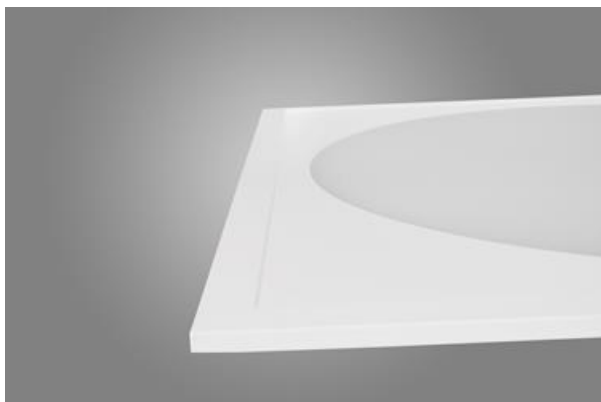

EUROPANEL LED CIRCLE UGR<19

Oprawy UGR<19

Nowoczesny panel LED przeznaczony do montażu w sufitach podwieszonych lub bezpośrednio na stropie. Wyposażony w wysokowydajne źródła światła LED. Korpus wykonany z aluminium. Kolor oprawy - biały. Wskaźnik oddawania barw CRI>80. Zastosowanie: pomieszczenia użyteczności publicznej, biura, sale konferencyjne, lekcyjne, wykładowe itp.

Sklep Servitor, Bydgoszcz

Główne parametry:

Nazwa	Strumień LED [lm]	Moc oprawy [W]	Barwa [K]	Wymiar A x B x H [mm]
EUROPANEL LED CIRCLE 3800	3450 / 3653	21	3000 / 4000	595 x 595 x 11
EUROPANEL LED CIRCLE 4800	4811 / 5095	29,3	3000 / 4000	595 x 595 x 11
EUROPANEL LED CIRCLE 5800	6147 / 6508	45,6	3000 / 4000	595 x 595 x 11

Cechy mechaniczne:

Montaż	do wbudowania w podwieszany sufit modułowy, gipsowo-kartonowy (po zastosowaniu akcesoriów) oraz nastropowo (po zastosowaniu akcesoriów)
Materiał	aluminium
Kolor	RAL 9016 (biały)
Przesłona	Micro-PRM (mikropryzma PMMA)