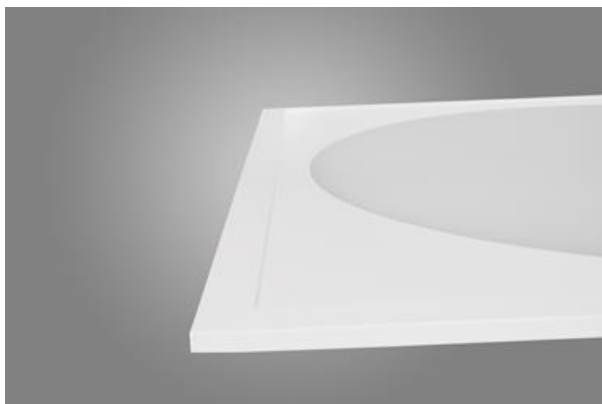

## EUROPANEL LED CIRCLE UGR<19

Oprawy UGR<19

Nowoczesny panel LED przeznaczony do montażu w sufitach podwieszonych lub bezpośrednio na stropie. Wyposażony w wysokowydajne źródła światła LED. Korpus wykonany z aluminium. Kolor oprawy - biały. Wskaźnik oddawania barw CRI>80. Zastosowanie: pomieszczenia użyteczności publicznej, biura, sale konferencyjne, lekcyjne, wykładowe itp.

## Główne parametry:

Nazwa	Strumień LED [lm]	Moc oprawy [W]	Barwa [K]	Wymiar A x B x H [mm]
EUROPANEL LED CIRCLE 3800	3450 / 3653	21	3000 / 4000	595 x 595 x 11
EUROPANEL LED CIRCLE 4800	4811 / 5095	29,3	3000 / 4000	595 x 595 x 11
EUROPANEL LED CIRCLE 5800	6147 / 6508	45,6	3000 / 4000	595 x 595 x 11

## Cechy mechaniczne:

Montaż	do wbudowania w podwieszany sufit modułowy, gipsowo-kartonowy (po zastosowaniu akcesoriów) oraz nastropowo (po zastosowaniu akcesoriów)
Materiał	aluminium
Kolor	RAL 9016 (biały)
Przesłona	Micro-PRM (mikropryzma PMMA)