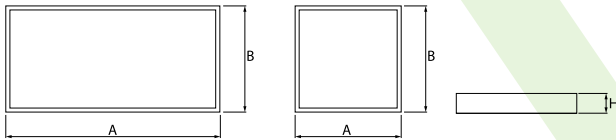

Rysunki techniczne:

Cechy świetlne i elektryczne:

Typ źródła	LED
Zasilanie	220..240 V, 50..60 Hz
Żywotność [h]	100000 (1) / 80000 (2)
Lx/By	L70/B10 (1) / L80/B10 (2)
CRI	>80
SDCM (źródła LED)	3
Klasa ryzyka fotobiologicznego (PN-EN 62471)	RG0
Temperatura otoczenia [°C]	5 ÷ 30
Dostępne zasilacze	standard (E)
Współczynnik mocy cos φ	>0,95

Cechy mechaniczne:

Montaż	do wbudowania w podwieszany sufit modułowy, gipsowo-kartonowy (po zastosowaniu akcesoriów) oraz nastropowo (po zastosowaniu akcesoriów)
Materiał	aluminium
Kolor	RAL 9016 (biały)
Przesłona	Micro-PRM (mikropryzma PMMA)

Uwaga: Podana moc dotyczy całego systemu (tolerancja +/- 10%).
Podany strumień świetlny dotyczy źródeł LED (tolerancja +/- 10% w zależności od wartości temperatury barwowej).
Dane techniczne mogą ulec zmianie. Zdjęcia opraw mogą odbiegać od rzeczywistości.
Data ostatniej aktualizacji: 01-07-2024