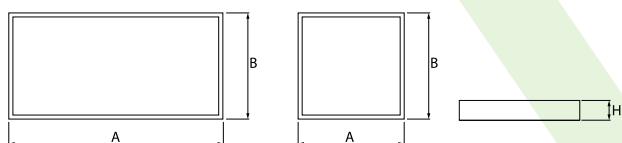

Główne parametry:

Nazwa	Strumień LED [lm]	Moc oprawy [W]	Barwa [K]	Wymiar A x B x H [mm]
EUROPANEL LED CIRCLE 3800	3545 / 3913	27	3000 / 4000	595 x 595 x 11
EUROPANEL LED CIRCLE 4800	5031 / 5204	31	3000 / 4000	595 x 595 x 11
EUROPANEL LED CIRCLE 5800	5318 / 5870	40	3000 / 4000	595 x 595 x 11

Rysunki techniczne:

Cechy świetlne i elektryczne:

Typ źródła	LED
Zasilanie	220..240 V, 50..60 Hz
Żywotność [h]	63000
Lx/By	L70/B50
CRI	>80
SDCM (źródła LED)	3
Klasa ryzyka fotobiologicznego (PN-EN 62471)	RG0
Temperatura otoczenia [°C]	5 ÷ 30
Dostępne zasilacze	standard (E)

Cechy mechaniczne:

Montaż	do wbudowania w podwieszany sufit modułowy i gipsowo-kartonowy, nastropowo
Materiał	aluminium
Kolor	RAL 9016 (biały)
Przesłona	Micro-PRM (mikropryzma PMMA)

Uwaga: Podana moc dotyczy całego systemu (tolerancja +/- 10%).
Podany strumień świetlny dotyczy źródeł LED (tolerancja +/- 10% w zależności od wartości temperatury barwowej).
Dane techniczne mogą ulec zmianie. Zdjęcia opraw mogą odbiegać od rzeczywistości.
Data ostatniej aktualizacji: 18-01-2021