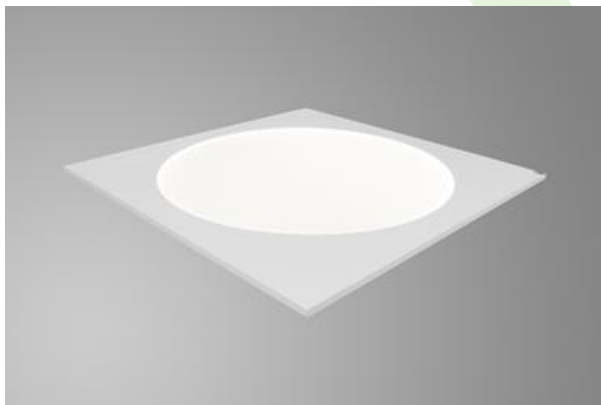

EUROPANEL LED CIRCLE UGR<19

Oprawy UGR<19

Nowoczesny panel LED przeznaczony do montażu w sufitach podwieszonych lub bezpośrednio na stropie. Wyposażony w wysokowydajne źródła światła LED. Korpus wykonany z aluminium. Kolor oprawy - biały. Wskaźnik oddawania barw CRI>80. Zastosowanie: pomieszczenia użyteczności publicznej, biura, sale konferencyjne, lekcyjne, wykładowe itp.

Sklep Servitor, Bydgoszcz

Główne parametry:

Nazwa	Strumień LED [lm]	Moc oprawy [W]	Barwa [K]	Wymiar A x B x H [mm]
EUROPANEL LED CIRCLE 3800	3450 / 3653	21	3000 / 4000	595 x 595 x 11
EUROPANEL LED CIRCLE 4800	4811 / 5095	29,3	3000 / 4000	595 x 595 x 11
EUROPANEL LED CIRCLE 5800	6147 / 6508	45,6	3000 / 4000	595 x 595 x 11

Cechy mechaniczne:

Montaż	do wbudowania w podwieszany sufit modułowy, gipsowo-kartonowy (po zastosowaniu akcesoriów) oraz nastropowo (po zastosowaniu akcesoriów)
Materiał	aluminium
Kolor	RAL 9016 (biały)
Prześłona	Micro-PRM (mikropryzma PMMA)