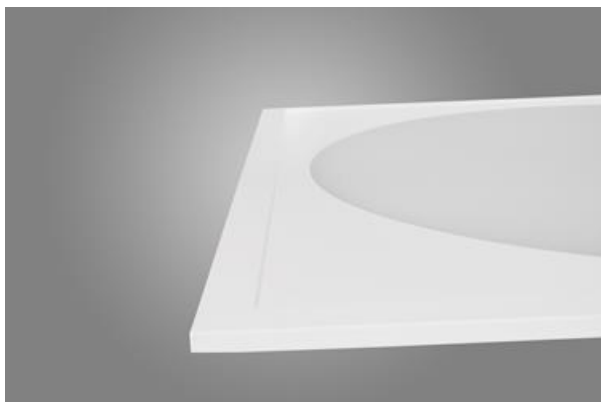

EUROPANEL LED CIRCLE UGR<19

Oprawy UGR<19

Nowoczesny panel LED przeznaczony do montażu w sufitach podwieszonych lub bezpośrednio na stropie. Wyposażony w wysokowydajne źródła światła LED. Korpus wykonany z aluminium. Kolor oprawy - biały. Wskaźnik oddawania barw CRI>80. Zastosowanie: pomieszczenia użyteczności publicznej, biura, sale konferencyjne, lekcyjne, wykładowe itp.

Sklep Servitor, Bydgoszcz

Główne parametry:

Nazwa	Strumień LED [lm]	Moc oprawy [W]	Barwa [K]	Wymiar A x B x H [mm]
EUROPANEL LED CIRCLE 3800	3545 / 3913	27	3000 / 4000	595 x 595 x 11
EUROPANEL LED CIRCLE 4800	5031 / 5204	31	3000 / 4000	595 x 595 x 11
EUROPANEL LED CIRCLE 5800	5318 / 5870	40	3000 / 4000	595 x 595 x 11

Cechy mechaniczne:

Montaż	do wbudowania w podwieszany sufit modułowy i gipsowo-kartonowy, nastropowo
Materiał	aluminium
Kolor	RAL 9016 (biały)
Przesłona	Micro-PRM (mikropryzma PMMA)

Uwaga: Podana moc dotyczy całego systemu (tolerancja +/- 10%).
Podany strumień świetlny dotyczy źródeł LED (tolerancja +/- 10% w zależności od wartości temperatury barwowej).
Dane techniczne mogą ulec zmianie. Zdjęcia opraw mogą odbiegać od rzeczywistości.
Data ostatniej aktualizacji: 18-01-2021