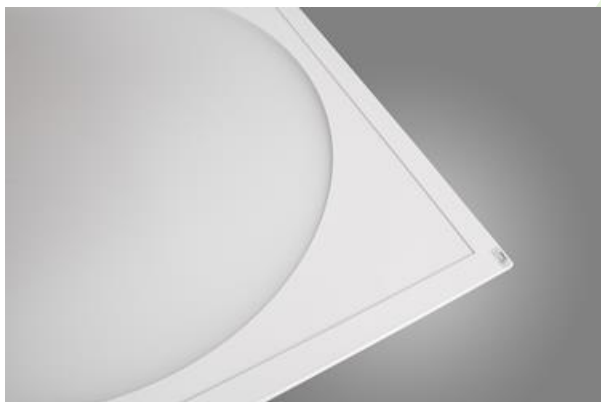

EUROPANEL LED CIRCLE UGR<19

Oprawy UGR<19

Nowoczesny panel LED przeznaczony do montażu w sufitach podwieszonych lub bezpośrednio na stropie. Wyposażony w wysokowydajne źródła światła LED. Korpus wykonany z aluminium. Kolor oprawy - biały. Wskaźnik oddawania barw CRI>80. Zastosowanie: pomieszczenia użyteczności publicznej, biura, sale konferencyjne, lekcyjne, wykładowe itp.

Sklep Servitor, Bydgoszcz

Główne parametry:

Nazwa	Strumień LED [lm]	Moc oprawy [W]	Barwa [K]	Wymiar A x B x H [mm]
EUROPANEL LED CIRCLE 3800	3450 / 3653	21	3000 / 4000	595 x 595 x 11
EUROPANEL LED CIRCLE 4800	4811 / 5095	29,3	3000 / 4000	595 x 595 x 11
EUROPANEL LED CIRCLE 5800	6147 / 6508	45,6	3000 / 4000	595 x 595 x 11

Cechy mechaniczne:

Montaż	do wbudowania w podwieszany sufit modułowy, gipsowo-kartonowy (po zastosowaniu akcesoriów) oraz nastropowo (po zastosowaniu akcesoriów)
Materiał	aluminium
Kolor	RAL 9016 (biały)
Przesłona	Micro-PRM (mikropryzma PMMA)