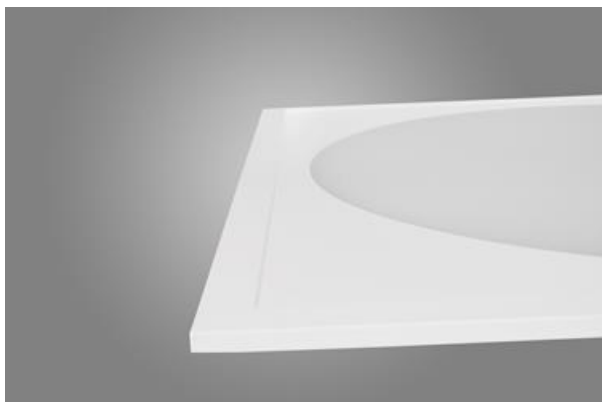

## EUROPANEL LED CIRCLE UGR<19

Oprawy UGR<19

Nowoczesny panel LED przeznaczony do montażu w sufitach podwieszonych lub bezpośrednio na stropie. Wyposażony w wysokowydajne źródła światła LED. Korpus wykonany z aluminium. Kolor oprawy - biały. Wskaźnik oddawania barw CRI>80. Zastosowanie: pomieszczenia użyteczności publicznej, biura, sale konferencyjne, lekcyjne, wykładowe itp.

## Główne parametry:

Nazwa	Strumień LED [lm]	Moc oprawy [W]	Barwa [K]	Wymiar A x B x H [mm]
EUROPANEL LED CIRCLE 3800	3450 / 3653	21	3000 / 4000	595 x 595 x 11
EUROPANEL LED CIRCLE 4800	4811 / 5095	29,3	3000 / 4000	595 x 595 x 11
EUROPANEL LED CIRCLE 5800	6147 / 6508	45,6	3000 / 4000	595 x 595 x 11

## Cechy mechaniczne:

Montaż	do wbudowania w podwieszany sufit modułowy, gipsowo-kartonowy (po zastosowaniu akcesoriów) oraz nastropowo (po zastosowaniu akcesoriów)
Materiał	aluminium
Kolor	RAL 9016 (biały)
Przesłona	Micro-PRM (mikropryzma PMMA)