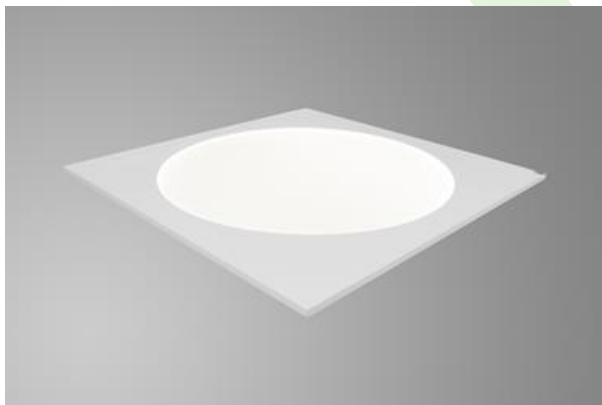

## EUROPANEL LED CIRCLE UGR<19

Oprawy UGR<19

Nowoczesny panel LED przeznaczony do montażu w sufitach podwieszonych lub bezpośrednio na stropie. Wyposażony w wysokowydajne źródła światła LED. Korpus wykonany z aluminium. Kolor oprawy - biały. Wskaźnik oddawania barw CRI>80. Zastosowanie: pomieszczenia użyteczności publicznej, biura, sale konferencyjne, lekcyjne, wykładowe itp.

## Główne parametry:

Nazwa	Strumień LED [lm]	Moc oprawy [W]	Barwa [K]	Wymiar A x B x H [mm]
EUROPANEL LED CIRCLE 3800	3450 / 3653	21	3000 / 4000	595 x 595 x 11
EUROPANEL LED CIRCLE 4800	4811 / 5095	29,3	3000 / 4000	595 x 595 x 11
EUROPANEL LED CIRCLE 5800	6147 / 6508	45,6	3000 / 4000	595 x 595 x 11

## Cechy mechaniczne:

Montaż	do wbudowania w podwieszany sufit modułowy, gipsowo-kartonowy (po zastosowaniu akcesoriów) oraz nastropowo (po zastosowaniu akcesoriów)
Materiał	aluminium
Kolor	RAL 9016 (biały)
Prześłona	Micro-PRM (mikropryzma PMMA)