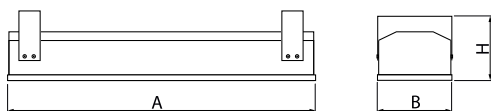

Technische Zeichnung:

Produktmerkmale:

Lichtquelle	LED
Netzspannung	220..240 V, 50..60 Hz
Lebensdauer [h]	83000
Lx/By	L90/B10
CRI	>80
SDCM (LED-Quellen)	3
Umgebungstemperatur [°C]	-25 ÷ 40
Betriebsgerät	Ein/Aus (E)
Leistungsfaktor cos φ	>0,95

Produktmerkmale:

Montageart	Mastmontage; Anbau an der Decke oder an Aufhängebügeln
Leuchtenkörper	Aluminium
Leuchtenfarbe	RAL 9005 (schwarz)
Abdeckung	SH (gehärtetes Glas)

Zusätzliche Informationen:

Leuchenausführungsvarianten - siehe nächste Seite. In der Standardversion wird die Armatur mit einem 1 Meter langen Kabel hergestellt. Optionale IP65-Anschlüsse sind erhältlich. Es ist möglich, eine IK10-Version mit einem PC-T-Polycarbonat-Verschluss herzustellen.