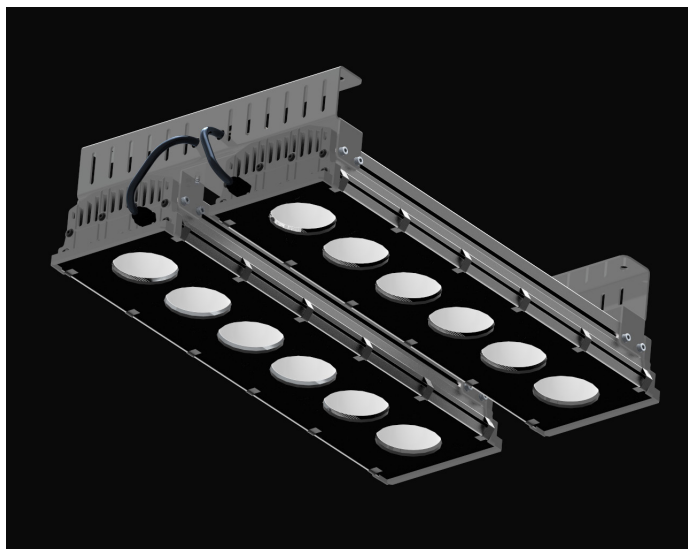

Dodatkowe informacje / Additional information / Zusätzliche Informationen:

Możliwość łączenia dwóch opraw w jeden segment - uchwyt nastropowy:
Possibility of connection two fittings in one segment - a ceiling holder:
Optional können zwei Leuchten in einem Segment miteinander kombiniert werden - Deckenhalterung: