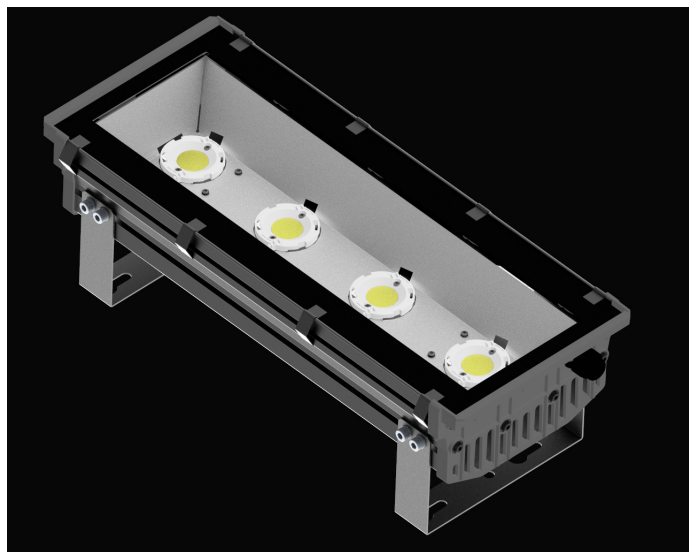

Dodatkowe informacje / Additional information / Zusätzliche Informationen:

Wersje / Versions / Versions:

WIDE ODB - wersja z odbłyśnikiem pojedynczym blaszanym
WIDE ODB - version with single tin reflector
WIDE ODB - eine Ausführung mit einem Einzelreflektor aus Blech