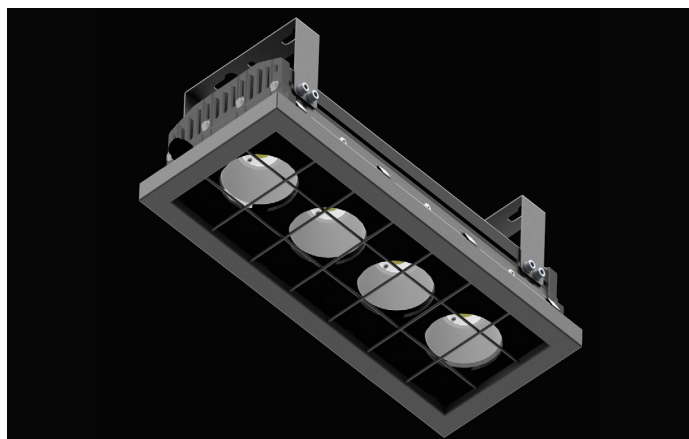

KR - oprawa z kratą ochronną
KR - luminaire with a protective grid
KR - Leuchte mit Schutzgitter