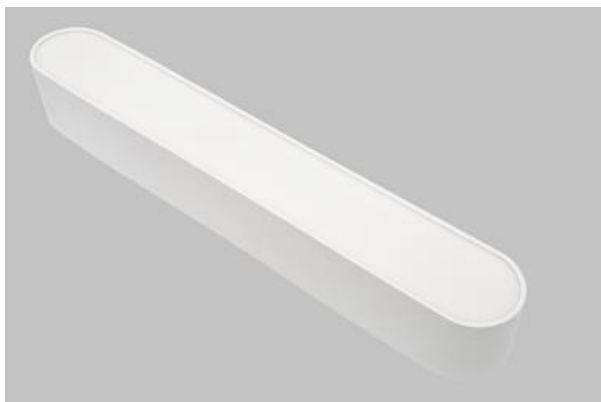

ARTSHAPE LINE LED

Architektonische Leuchten

Innenbeleuchtung. Montage: an Aufhängebügeln. Gehäuse aus Aluminium. Arbeitstemperaturbereich: $0 \div 30^\circ \text{C}$. Stoßfestigkeitsgrad: IK04. Schutzklasse: I. Die Leuchten zeichnen sich durch eine dicht abgeschlossene Kammer mit Leuchtdioden (IP65), wodurch sogar bei einer langen Nutzungsdauer auf der Blende keine Verschmutzungen zu sehen sind. Temperaturbereich für Lagerung und Transport von 0°C bis 40°C .

Hauptparameter:

| Type | LED-Lichtstrom [lm] | Gesamtleistungsaufnahme [W] | Farbtemperatur [K] | Abmessungen A x B x H [mm] |
|----------------------------------------|---------------------|-----------------------------|--------------------|----------------------------|
| ARTSHAPE LINE SMALL 1000 | 990 | 8 | 4000 | 560 x 80 x 80 |
| ARTSHAPE LINE SMALL 2000 | 1980 | 16 | 4000 | 560 x 80 x 80 |
| ARTSHAPE LINE MEDIUM 2000 | 1980 | 16 | 4000 | 1100 x 80 x 80 |
| ARTSHAPE LINE MEDIUM 4000 | 3960 | 32 | 4000 | 1100 x 80 x 80 |
| ARTSHAPE LINE LARGE 3000 | 2970 | 25 | 4000 | 1640 x 80 x 80 |
| ARTSHAPE LINE LARGE 6000 | 5940 | 50 | 4000 | 1640 x 80 x 80 |
| ARTSHAPE LINE MEDIUM TW 3000 | 2760 | 27 | 2700 ÷ 6500 | 1100 x 80 x 80 |
| ARTSHAPE LINE LARGE TW 4000 | 4080 | 39 | 2700 ÷ 6500 | 1640 x 80 x 80 |
| ARTSHAPE LINE MEDIUM UP&DOWN 3700/4000 | 3344/3960 | 60 | 4000 | 1100 x 80 x 80 |
| ARTSHAPE LINE LARGE UP&DOWN 4800/6000 | 5016/5940 | 95 | 4000 | 1640 x 80 x 80 |

* zur Auswahl

Produktmerkmale:

| | |
|----------------|-------------------|
| Montageart | an Aufhängebügeln |
| Leuchtenkörper | Aluminium |
| Leuchtenfarbe | RAL 9016 (weiß) |
| Abdeckung | PLX (PMMA opal) |