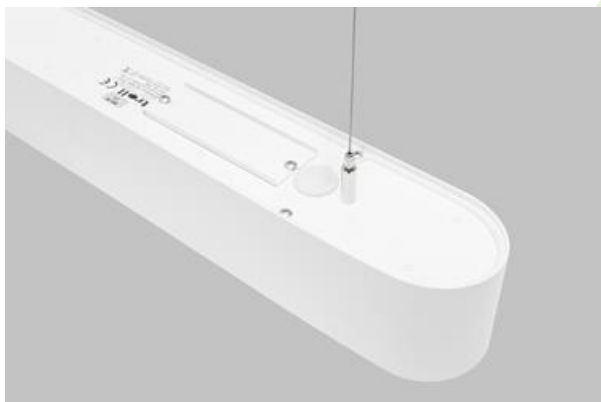

ARTSHAPE LINE LED

Architektonische Leuchten

Innenbeleuchtung. Montage: an Aufhängebügeln. Gehäuse aus Aluminium. Arbeitstemperaturbereich: $0 \div 30^\circ \text{C}$. Stoßfestigkeitsgrad: IK04. Schutzklasse: I. Die Leuchten zeichnen sich durch eine dicht abgeschlossene Kammer mit Leuchtdioden (IP65), wodurch sogar bei einer langen Nutzungsdauer auf der Blende keine Verschmutzungen zu sehen sind. Temperaturbereich für Lagerung und Transport von 0°C bis 40°C .

* zur Auswahl

Produktmerkmale:

| | |
|----------------|-------------------|
| Montageart | an Aufhängebügeln |
| Leuchtenkörper | Aluminium |
| Leuchtenfarbe | RAL 9016 (weiß) |
| Abdeckung | PLX (PMMA opal) |