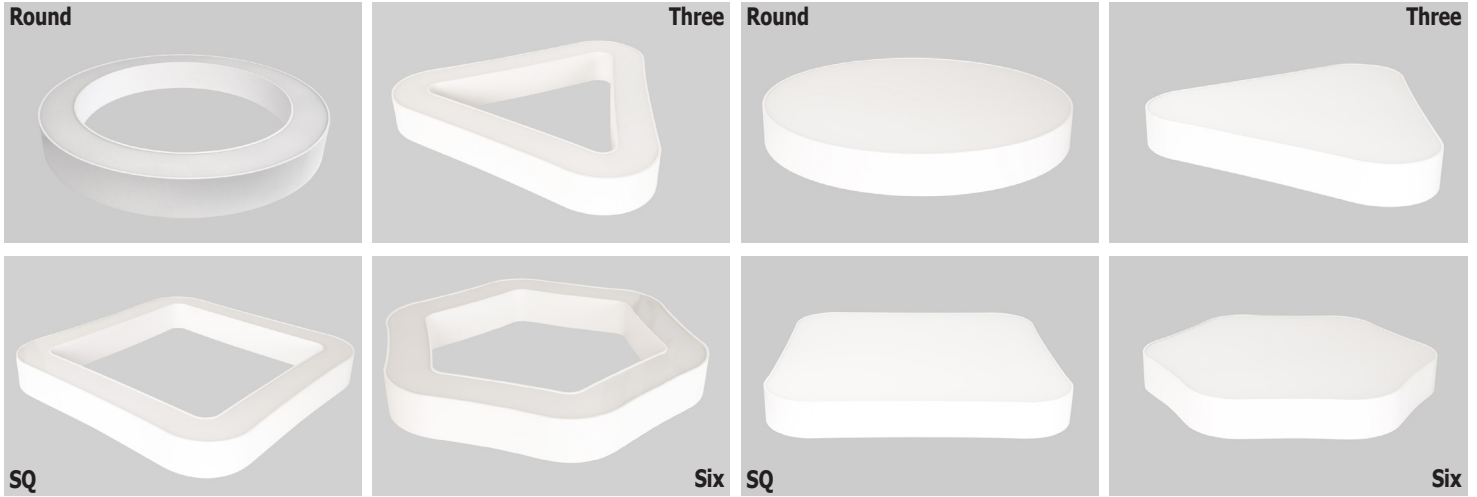

* zur Auswahl

Produktmerkmale:

| | |
|----------------|-------------------|
| Montageart | an Aufhängebügeln |
| Leuchtenkörper | Aluminium |
| Leuchtenfarbe | RAL 9016 (weiß) |
| Abdeckung | PLX (PMMA opal) |

Dodatkowe informacje / Additional information / Zusätzliche Informationen:

Artshape EDGE

Artshape FULL

Artshape Up & Down (Round / Three / SQ / Six / Line)

Artshape TW (Tunable white)
(Round / Three / Sq / Six / Line)