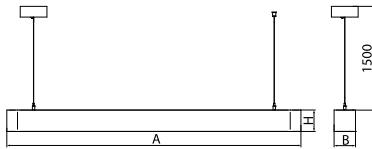

Technische Zeichnung:

Produktmerkmale:

Lichtquelle	LED
Netzspannung	220..240 V, 50..60 Hz
Lebensdauer [h]	60000/35000
Lx/By	L80/B10
CRI	>80
SDCM (LED-Quellen)	3/4
Photobiologische Risikoklasse (IEC/EN 62471)	RG0
Umgebungstemperatur [°C]	0 ÷ 30
Betriebsgerät	Ein/Aus (E) DIM DALI (EDD) *
Leistungsfaktor cos φ	>0,95

* zur Auswahl

Produktmerkmale:

Montageart	an Aufhängebügeln
Leuchtenkörper	Aluminium
Leuchtenfarbe	RAL 9016 (weiß)
Abdeckung	PLX (PMMA opal)

Zusätzliche Informationen:

Die Leuchte kann in CLO-Ausführung hergestellt werden.

Hinweis: Die Leistung bezieht sich auf das gesamte System (Toleranz +/- 10%).
Der angegebene Lichtstrom betrifft die LED-Module (Toleranz +/- 10% abhängig von der Farbtemperatur).
Technische Daten können verändert werden. Abbildungen der Leuchten können von der Wirklichkeit abweichen.
Datum der letzten Aktualisierung: 18-04-2024