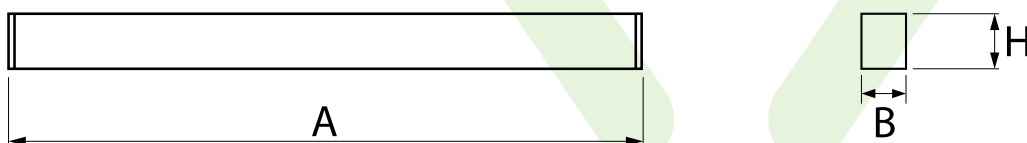

Główne parametry:

Nazwa	Strumień LED [lm]	Moc oprawy [W]	Barwa [K]	Wymiar A x B x H [mm]
X-LINE SLIM SURFACE LED 2200 LINE	2221 / 2338	12,8	3000 / 4000	572 x 48 x 70 / 564 x 48 x 70
X-LINE SLIM SURFACE LED 4400 LINE	4442 / 4676	24,8	3000 / 4000	1132 x 48 x 70 / 1124 x 48 x 70
X-LINE SLIM SURFACE LED 6600 LINE	6663 / 7014	37,2	3000 / 4000	1692 x 48 x 70 / 1684 x 48 x 70
X-LINE SLIM SURFACE LED 8800 LINE	8884 / 9352	49,5	3000 / 4000	2252 x 48 x 70 / 2244 x 48 x 70
X-LINE SLIM SURFACE LED 13200 LINE	13326 / 14028	74,3	3000 / 4000	3370 x 48 x 70

Rysunki techniczne: