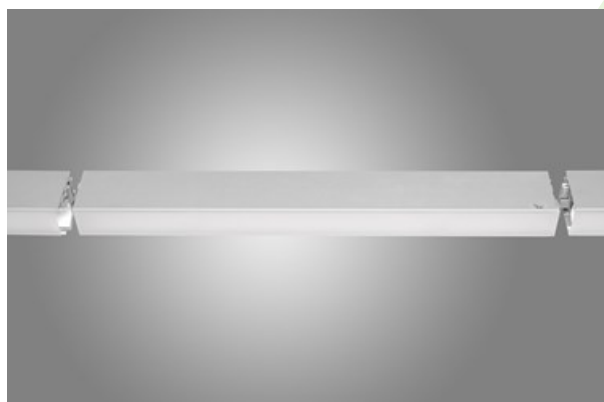

X-LINE SLIM SURFACE LED LINE

Oprawy nastropowe

Oprawa do budowy długich linii świetlnych wykonana z profilu aluminiowego. W porównaniu z tradycyjnym X-Line LED, zmniejszone zostały gabaryty oprawy, a całość została zamknięta w wąskim na 48 mm profilu liniowym, co dodało produktowi bardziej eleganckiej formy. W X-Line Slim zastosowano przesłonę mleczną PLX lub Micro-PRM. Całość pozwala manipulować światłem i tworzyć systemy świetlne, ułatwiając tworzenie we wnętrzach warunków komfortowego widzenia i ich estetycznego wyglądu. Oprawa X-Line Slim przeznaczona jest do montażu bezpośrednio na stropie. Podłączenie zasilania tylko przez oprawę z oznaczeniem EL. *Wybrane warianty opraw dostępne są z certyfikatem ENEC.

Główne parametry:

Nazwa	Strumień LED [lm]	Moc oprawy [W]	Barwa [K]	Wymiar A x B x H [mm]
X-LINE SLIM SURFACE LED 2200 LINE	2221 / 2338	12,8	3000 / 4000	572 x 48 x 70 / 564 x 48 x 70
X-LINE SLIM SURFACE LED 4400 LINE	4442 / 4676	24,8	3000 / 4000	1132 x 48 x 70 / 1124 x 48 x 70
X-LINE SLIM SURFACE LED 6600 LINE	6663 / 7014	37,2	3000 / 4000	1692 x 48 x 70 / 1684 x 48 x 70
X-LINE SLIM SURFACE LED 8800 LINE	8884 / 9352	49,5	3000 / 4000	2252 x 48 x 70 / 2244 x 48 x 70
X-LINE SLIM SURFACE LED 13200 LINE	13326 / 14028	74,3	3000 / 4000	3370 x 48 x 70

* Wariant do określenia podczas składania zamówienia

Cechy mechaniczne:

Montaż	nastropowy
Materiał	aluminium
Kolor	RAL 9005 (czarny) RAL 9006 (szary) anodyzowane aluminium RAL 9016 (biały) *
Przesłona	PLX (opalizowane PMMA) Micro-PRM (mikropryzma PMMA)

Informacje dodatkowe:

Linie geometryczne typu prostokąt muszą być konsultowane z konstruktorem oprawy. Możliwość wykonania oprawy w wersji CLO. *Wybrane warianty opraw dostępne są z certyfikatem ENEC.