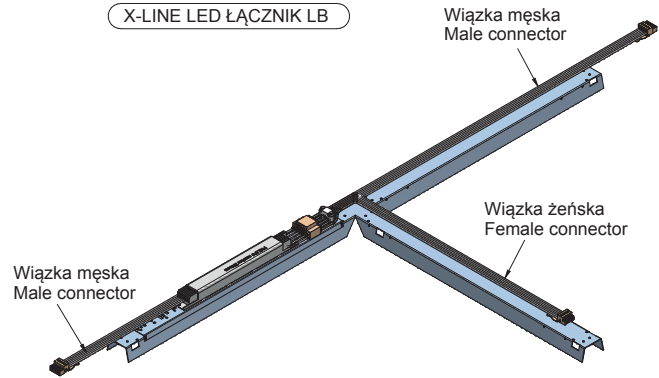

X-LINE LED ŁĄCZNIK TC