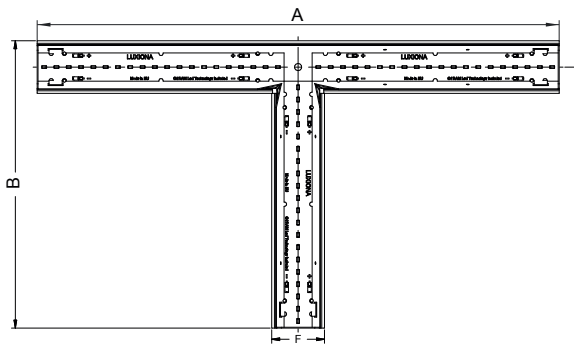

Dodatkowe informacje / Additional information: