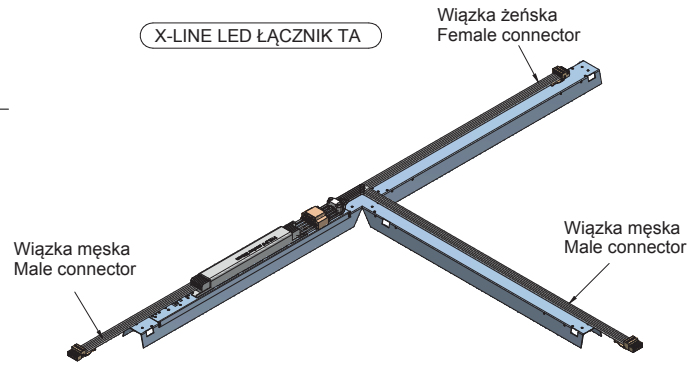

X-LINE LED ŁĄCZNIK TA

X-LINE LED ŁĄCZNIK LB