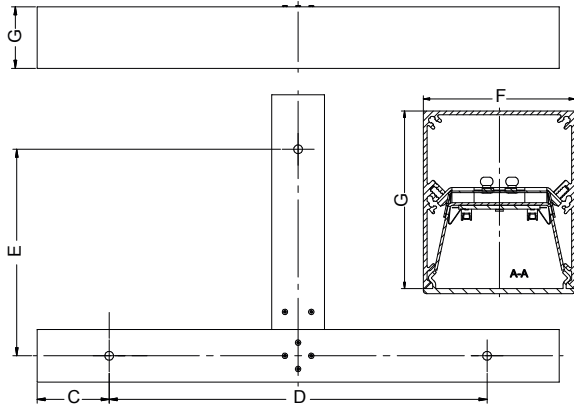

Dodatkowe informacje / Additional information: