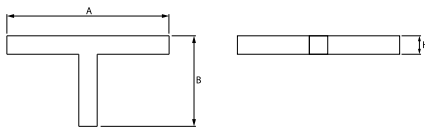

Rysunki techniczne:

Cechy świetlne i elektryczne:

Typ źródła	LED
Zasilanie	220..240 V, 50..60 Hz
Żywotność [h]	100000 (1) / 147000 (2)
Lx/By	L80/B10 (1) / L70/B50 (2)
CRI	>80
SDCM (źródła LED)	3
Temperatura otoczenia [°C]	5 ÷ 30
Dostępne zasilacze	standard (E) DIM DALI (EDD) *
Współczynnik mocy cos φ	>0,95

* Wariant do określenia podczas składania zamówienia

Cechy mechaniczne:

Montaż	nastropowy i na zwieszakach
Materiał	aluminium
Kolor	anodowane aluminium
Przesłona	Micro-PRM (mikropryzma PMMA) PLX (opalizowane PMMA)

Informacje dodatkowe:

Możliwość wykonania oprawy w wersji CLO.

Uwaga: Podana moc dotyczy całego systemu (tolerancja +/- 10%).
Podany strumień świetlny dotyczy źródeł LED (tolerancja +/- 10% w zależności od wartości temperatury barwowej).
Dane techniczne mogą ulec zmianie. Zdjęcia opraw mogą odbiegać od rzeczywistości.
Data ostatniej aktualizacji: 07-05-2025