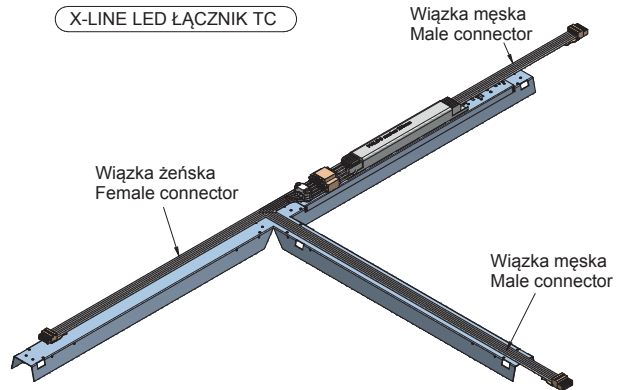

## X-LINE LED CONNECTOR T

Oprawy nastropowe

Oprawa oświetleniowa wykonana z profilu aluminiowego wyposażona w przesłonę mleczną lub MPRM oraz zasilacz. Oprawy X-LINE LED przeznaczone są do instalowania na stropie lub na zwieszakach i przystosowane są do łączenia za pomocą specjalnie opracowanych łączników, które zapewniają dużą swobodę w rozmieszczeniu elementów systemu, a tym samym dużą funkcjonalność. W rodzinie opraw X-LINE LED zastosowane zostały moduły LED-owe renomowanych firm.

## Dodatkowe informacje / Additional information:

X-LINE LED ŁĄCZNIK TA

X-LINE LED ŁĄCZNIK LB

X-LINE LED ŁĄCZNIK TC

	A (mm)	B (mm)	C (mm)	D (mm)	E (mm)	F (mm)	G (mm)
<b>X-LINE LED ŁĄCZNIK TA / X-LINE LED CONNECTOR TA</b>							
3900	1126	593	80	966	483	60	72
6600	1126	593	80	966	483	60	72
<b>X-LINE LED ŁĄCZNIK TB / X-LINE LED CONNECTOR TB</b>							
3900	1126	593	80	966	483	60	72
6600	1126	593	80	966	483	60	72
<b>X-LINE LED ŁĄCZNIK TC / X-LINE LED CONNECTOR TC</b>							
3900	1126	593	80	966	483	60	72
6600	1126	593	80	966	483	60	72