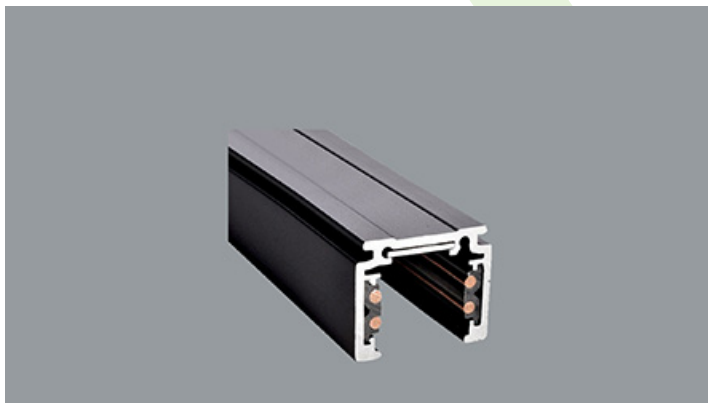

48V TRACKS

Strahler

Das Schienensystem 48V bietet eine flexible und vielseitige Lösung für die Beleuchtung von Räumen mit völliger Gestaltungsfreiheit. Das System ist in drei Schienenversionen erhältlich, die jeweils unterschiedliche Montagemöglichkeiten bieten: Einbau, Anbau oder Pendel. Mit einer Vielzahl von Leuchten, die von der Akzentbeleuchtung bis zur Allgemeinbeleuchtung reichen, können Designer verschiedene Konfigurationen für eine Vielzahl von Anwendungen erstellen. Das benutzerfreundliche System ermöglicht es dem Endverbraucher, die Leuchten ohne den Einsatz von Werkzeugen einfach neu zu positionieren, um wechselnden Anforderungen gerecht zu werden, und zwar einfach und sicher, da das gesamte System mit Niederspannung arbeitet. Die Leuchten sind in den Farbtemperaturen 2700K, 3000K und 4000K erhältlich und bieten somit eine hervorragende Auswahl an Farbtemperaturen. Die Leuchten sind mit CRI90 für eine perfekte Farbwiedergabe sowie in einer Version mit UGR.