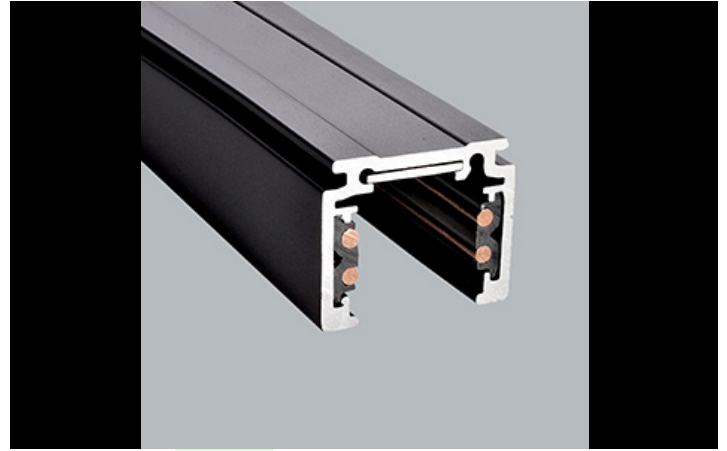

48V TRACKS

Strahler

Das Schienensystem 48V bietet eine flexible und vielseitige Lösung für die Beleuchtung von Räumen mit völliger Gestaltungsfreiheit. Das System ist in drei Schienenversionen erhältlich, die jeweils unterschiedliche Montagemöglichkeiten bieten: Einbau, Anbau oder Pendel. Mit einer Vielzahl von Leuchten, die von der Akzentbeleuchtung bis zur Allgemeinbeleuchtung reichen, können Designer verschiedene Konfigurationen für eine Vielzahl von Anwendungen erstellen. Das benutzerfreundliche System ermöglicht es dem Endverbraucher, die Leuchten ohne den Einsatz von Werkzeugen einfach neu zu positionieren, um wechselnden Anforderungen gerecht zu werden, und zwar einfach und sicher, da das gesamte System mit Niederspannung arbeitet. Die Leuchten sind in den Farbtemperaturen 2700K, 3000K und 4000K erhältlich und bieten somit eine hervorragende Auswahl an Farbtemperaturen. Die Leuchten sind mit CRI90 für eine perfekte Farbwiedergabe sowie in einer Version mit UGR.