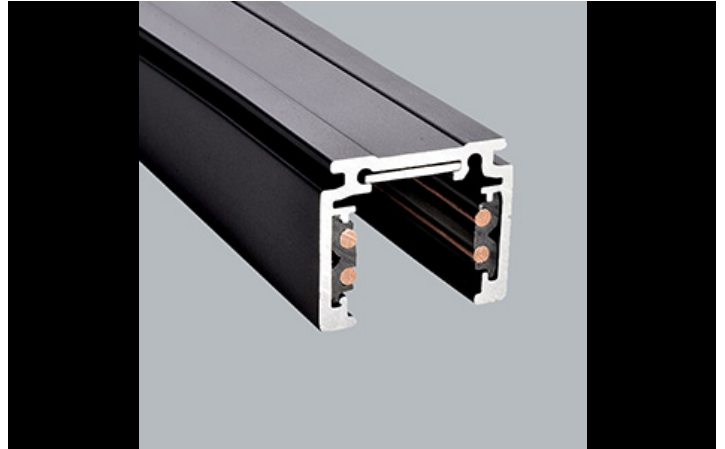

48V TRACKS

Strahler

Das Schienensystem 48V bietet eine flexible und vielseitige Lösung für die Beleuchtung von Räumen mit völliger Gestaltungsfreiheit. Das System ist in drei Schienenversionen erhältlich, die jeweils unterschiedliche Montagemöglichkeiten bieten: Einbau, Anbau oder Pendel. Mit einer Vielzahl von Leuchten, die von der Akzentbeleuchtung bis zur Allgemeinbeleuchtung reichen, können Designer verschiedene Konfigurationen für eine Vielzahl von Anwendungen erstellen. Das benutzerfreundliche System ermöglicht es dem Endverbraucher, die Leuchten ohne den Einsatz von Werkzeugen einfach neu zu positionieren, um wechselnden Anforderungen gerecht zu werden, und zwar einfach und sicher, da das gesamte System mit Niederspannung arbeitet. Die Leuchten sind in den Farbtemperaturen 2700K, 3000K und 4000K erhältlich und bieten somit eine hervorragende Auswahl an Farbtemperaturen. Die Leuchten sind mit CRI90 für eine perfekte Farbwiedergabe sowie in einer Version mit UGR.