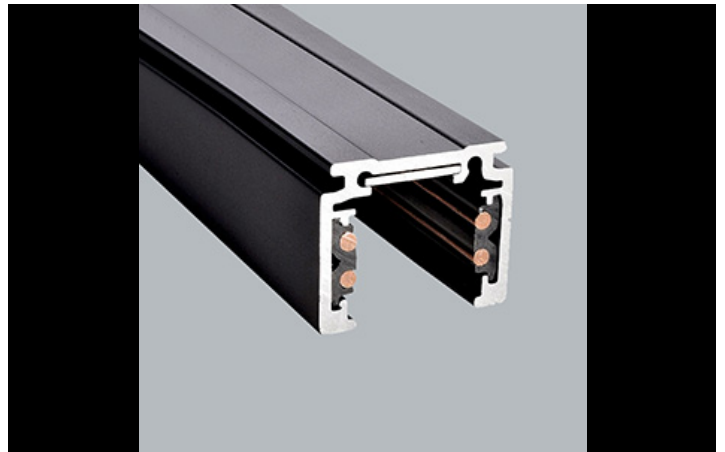

48V TRACKS

Strahler

Das Schienensystem 48V bietet eine flexible und vielseitige Lösung für die Beleuchtung von Räumen mit völliger Gestaltungsfreiheit. Das System ist in drei Schienenversionen erhältlich, die jeweils unterschiedliche Montagemöglichkeiten bieten: Einbau, Anbau oder Pendel. Mit einer Vielzahl von Leuchten, die von der Akzentbeleuchtung bis zur Allgemeinbeleuchtung reichen, können Designer verschiedene Konfigurationen für eine Vielzahl von Anwendungen erstellen. Das benutzerfreundliche System ermöglicht es dem Endverbraucher, die Leuchten ohne den Einsatz von Werkzeugen einfach neu zu positionieren, um wechselnden Anforderungen gerecht zu werden, und zwar einfach und sicher, da das gesamte System mit Niederspannung arbeitet. Die Leuchten sind in den Farbtemperaturen 2700K, 3000K und 4000K erhältlich und bieten somit eine hervorragende Auswahl an Farbtemperaturen. Die Leuchten sind mit CRI90 für eine perfekte Farbwiedergabe sowie in einer Version mit UGR.