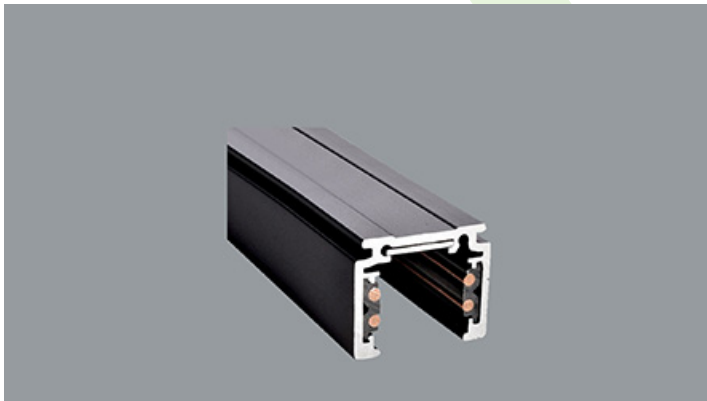

48V TRACKS

Strahler

Das Schienensystem 48V bietet eine flexible und vielseitige Lösung für die Beleuchtung von Räumen mit völliger Gestaltungsfreiheit. Das System ist in drei Schienenversionen erhältlich, die jeweils unterschiedliche Montagemöglichkeiten bieten: Einbau, Anbau oder Pendel. Mit einer Vielzahl von Leuchten, die von der Akzentbeleuchtung bis zur Allgemeinbeleuchtung reichen, können Designer verschiedene Konfigurationen für eine Vielzahl von Anwendungen erstellen. Das benutzerfreundliche System ermöglicht es dem Endverbraucher, die Leuchten ohne den Einsatz von Werkzeugen einfach neu zu positionieren, um wechselnden Anforderungen gerecht zu werden, und zwar einfach und sicher, da das gesamte System mit Niederspannung arbeitet. Die Leuchten sind in den Farbtemperaturen 2700K, 3000K und 4000K erhältlich und bieten somit eine hervorragende Auswahl an Farbtemperaturen. Die Leuchten sind mit CRI90 für eine perfekte Farbwiedergabe sowie in einer Version mit UGR.